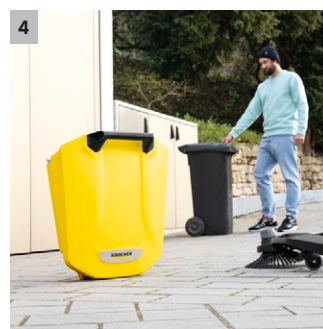

S 6

Objem nádoby na zametené nečistoty 38 l, postranní kartáč a šířka zametání 670 mm: S 6 je ideálním celoročním zametacím strojem pro větší a širší plochy a důkladnou čistotu až ke kraji.

1 Praktický kryt pro postranní kartáč

- Nasazení postranního kartáče bez použití nářadí pro rychlou montáž a používání.

2 Komfortní nášlapná plocha

- Kompletní sklopení zametacího stroje bez ohýbání - pro úschovu nenáročnou na místo.

3 Flexibilní uzpůsobení výšky postranních kartáčů

- Individuálně uzpůsobitelný přítlak pro různé druhy nečistot.

4 Velká nádoba na zametené nečistoty

- Není nutné časté vyprazdňování nádoby na zametené nečistoty.

S 6

- Ideální pro větší venkovní plochy
- 1 velký postranní kartáč pro širší pracovní plochu s nastavitelným přítlakem
- Nastavení výšky postranního kartáče a termochyt na madlo