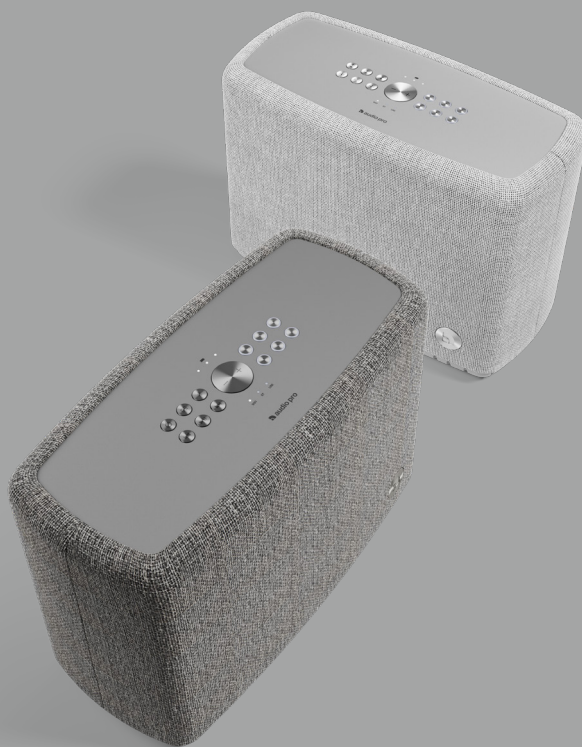

IPX2

BATTERY
POWERED

A15

Vlhkuodolný přenosný
reproduktor s IPX2 a
výkonnou baterií.

11 HRS
50% VOL

8 HRS
100% VOL

audio pro
MULTIROOM

Works with
Apple AirPlay

Chromecast
built-in

Spotify

Bluetooth® 4.2