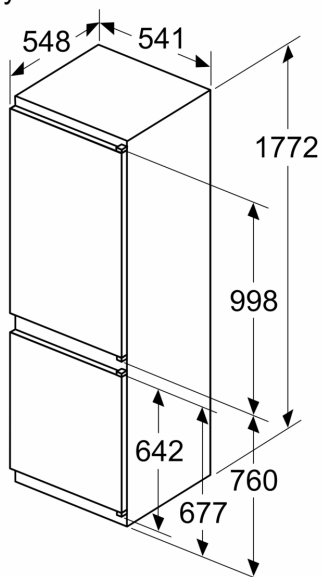

#### Rozměry

- rozměry spotřebiče (V x Š x H) : 177.2 cm x 54.1 cm x 54.8 cm
- rozměry niky (V x Š x H): 177.5 cm x 56.0 cm x 55.0 cm

#### Všeobecné informace

**iQ100, Vestavná chladnička s  
mrazákem dole, 177.2 x 54.1 cm,  
Pojezdy  
KI86VNSE0**

Rozměrové výkresy

rozměry v mm

Uvedené rozměry dveří nábytku platí pro polodrážku dveří 4 mm.

rozměry v mm