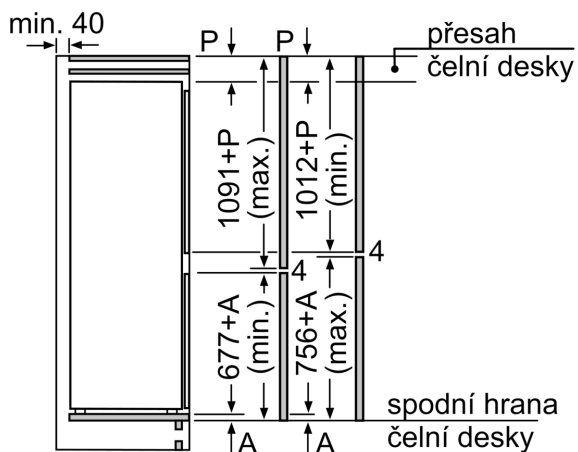

**iQ100, Vestavná chladnička s
mrazákem dole, 177.2 x 54.1 cm,
Pojezdy
KI86VNSE0**

Rozměrové výkresy

rozměry v mm

Uvedené rozměry dveří nábytku platí pro polodrážku dveří 4 mm.

rozměry v mm