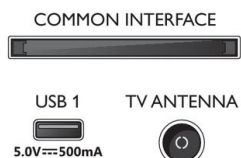

Interakce s uživatelem

- Program: Pozastavení televizního vysílání
- Elektronický programový průvodce (EPG)*: 8denní elektronický programový průvodce

Multimediální aplikace

- Formáty přehrávání videa: H264/MPEG-4 AVC, MPEG-1, MPEG-2, MPEG-4, HEVC
- Podpora formátu titulků: .SML, .SRT, .SSA, .SUB, .TXT, .ASS
- Formáty přehrávání hudby: AAC, MP3, WAV, WMA (v2 až v9.2)
- Formáty přehrávání obrazu: JPEG, BMP, GIF, PNG

Design

- Barvy televizoru: Lesklý bílý rámeček
- Konstrukce stojanu: Bílé kulaté nožičky

Rozměry

- Rozměry krabice (Š x V x H): 710,0 x 425,0 x 132,0 mm
- Rozměry sady (Š x V x H): 551,5 x 333,1 x 82,0 mm
- Rozměry přístroje se stojanem (Š x V x H): 551,5 x 356,6 x 148,0 mm
- Rozměry stojanu (Š x V x H): 445,5 x 23,5 x 148,0 mm
- Hmotnost výrobku: 3,0 kg
- Hmotnost výrobku (+ podstavec): 3,1 kg
- Hmotnost včetně balení: 4,8 kg
- Kompatibilní s montáží na stěnu VESA: 75 x 75 mm

Příslušenství

- Dodávané příslušenství: Dálkový ovladač, 2x baterie AAA, Napájecí kabel, Stručný návod k rychlému použití, Brožura s právními a bezpečnostními informacemi, Stojan na nábytek

Energetická karta EU

- Registrační čísla EPREL: 1133971
- Energetická třída SDR: E
- Spotřeba energie v režimu zapnuto pro SDR: 17 kWh/1000 h
- Pohotovostní režim sítě: <2,0 W
- Spotřeba elektrické energie v režimu Vypnuto: není k dispozici W
- Použitá technologie panelu: LED LCD

Connections

Side