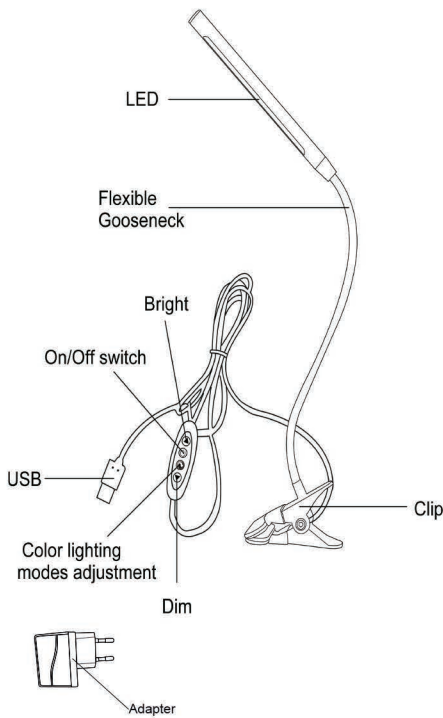

LARA B

Stolní LED svítidlo - 5W

Stolné LED svietidlo - 5W

Lampa LED de birou - 5W

Model:	Power Source: Adapter
Color Temperatures: 3000k-4000k-6000k	Brightness: Stepless level
Adapter: DC5V1A	Rated Power: 5W
Net Weight: 380g	Package Weight: 520g
Product Size: 13.7*8.3*67cm	Package Size: 35*13*9cm
Material: Metal	Color: White
Light source: LED	LED life: 50000 Whours

CZ

POUZE PRO VNITŘNÍ POUŽITÍ

POZOR svítidlo nelze použít jako hračku!

Izolační třída III

NÁVOD K POUŽITÍ

1. Před jakoukoliv manipulací vypněte síťový přívod !!

2. Svítidlo vždy postavte na pevnou a stabilní podložku!