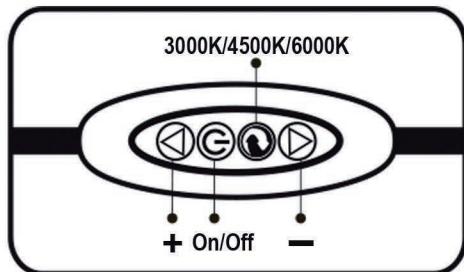

LARA B

Stolní LED svítidlo - 5W

Stolné LED svietidlo - 5W

Lampa LED de birou - 5W

Model:	Power Source: Adapter
Color Temperatures: 3000k-4000k-6000k	Brightness: Stepless level
Adapter: DC5V1A	Rated Power: 5W
Net Weight: 380g	Package Weight: 520g
Product Size: 13.7*8.3*67cm	Package Size: 35*13*9cm
Material: Metal	Color: White
Light source: LED	LED life: 50000 Whours

CZ

POUZE PRO VNITŘNÍ POUŽITÍ

POZOR svítidlo nelze použít jako hračku!

Izolační třída III

NÁVOD K POUŽITÍ

1. Před jakoukoliv manipulací vypněte síťový přívod !!

2. Svítidlo vždy postavte na pevnou a stabilní podložku!