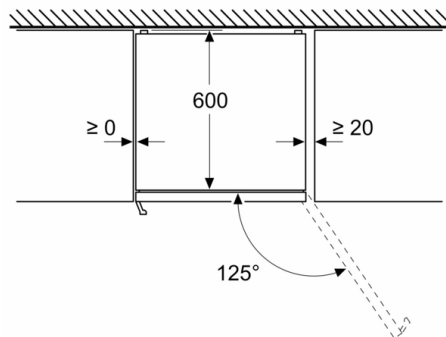

Rozměry

- rozměry spotřebiče (V x Š x H) : 203.0 cm x 60.0 cm x 66.5 cm

Technické informace

- závěs dveří vpravo, volitelný
- výškově nastavitelné nožičky vpředu, kolečka vzadu
- napětí: 220 - 240 V

Příslušenství

**Serie 4, Volně stojící chladnička s mrazákem
dole, 203 x 60 cm, Nerez (s povrchem proti
otiskům prstů)
KGN39VICT**

Rozměry v mm

Rozměry v mm

Rozměry v mm

Rozměry v mm