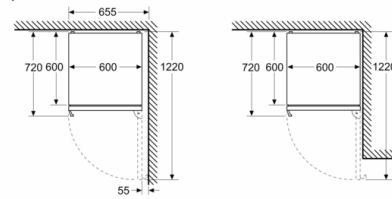

Rozměry

- rozměry spotřebiče (V x Š x H) : 203.0 cm x 60.0 cm x 66.5 cm

Technické informace

- závěs dveří vpravo, volitelný
- výškově nastavitelné nožičky vpředu, kolečka vzadu
- napětí: 220 - 240 V

Příslušenství

Instalace

Všeobecné informace

- objem **** mrazicí části: 103 l
- mrazicí kapacita: 10 kg za 24 hod.
- doba skladování při poruše: 15 hod.
- Vysoce lesklá zadní stěna se systémem multiAirflow
- Vysoce lesklá zadní stěna se systémem multiAirflow

**Serie 4, Volně stojící chladnička s mrazákem
dole, 203 x 60 cm, Nerez (s povrchem proti
otiskům prstů)
KGN39VICT**

Rozměry v mm

Rozměry v mm

Rozměry v mm

Rozměry v mm