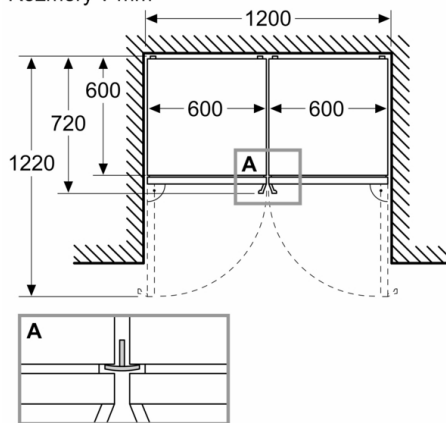

Rozměry

- rozměry spotřebiče (V x Š x H) : 203.0 cm x 60.0 cm x 66.5 cm

Technické informace

- závěs dveří vpravo, volitelný
- výškově nastavitelné nožičky vpředu, kolečka vzadu
- napětí: 220 - 240 V

Příslušenství

Instalace

Všeobecné informace

- objem **** mrazicí části: 103 l
- mrazicí kapacita: 10 kg za 24 hod.
- doba skladování při poruše: 15 hod.
- Vysoce lesklá zadní stěna se systémem multiAirflow
- Vysoce lesklá zadní stěna se systémem multiAirflow

**Serie 4, Volně stojící chladnička s mrazákem
dole, 203 x 60 cm, Nerez (s povrchem proti
otiskům prstů)
KGN39VICT**

Rozměry v mm

Rozměry v mm

Rozměry v mm

Rozměry v mm