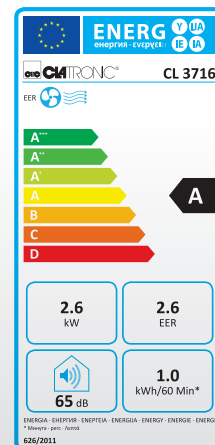

Aplikace ke stažení zdarma:

Další funkce:

- Časovač
- Mód spánku
- Rychlost ventilátoru
- Chytré funkce

Chladicí kapacita:
9000 BTU

Recirkulace vzduchu:
až 400 m³/h

Smartphone not included

NOVĚ! Klimatizační jednotka
CL 3716

- Chladicí kapacita: 9000 BTU
- Chladicí kapalina: R 290
- Recirkulace vzduchu: až 400 m³/h
- Hladina zvuku: 65 dB(A)
- Třída energetické účinnosti: A
- 4 kolečka pro snadný transport
- Infračervené dálkové ovládání (včetně baterií)
- Včetně 1,5m výfukové hadice a okenní sady
- Úložisko pro kabel
- 220–240 V, 50 Hz, 780 W
- V x Š x D: cca 354 x 698 x 338 mm

Available on
Google play

Color: Black/White
Article no.: 263 887
Article EAN-Code: 4 006 160 638 875

Dimensions (approx. W x H x D) and weight
Unit: 354 x 698 x 338 mm; 22 kg
Box: 404 x 885 x 388 mm

PU: 1
20"/40"/HQ Container: xxx / xxx / xxx