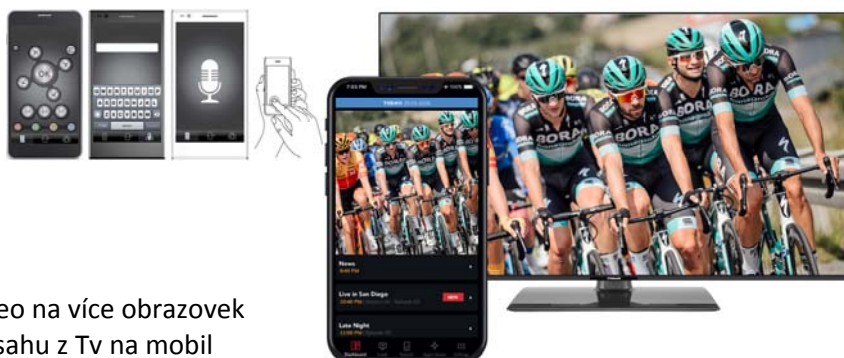

SMART Center

- SMART chytré ovládání přes mobil a tablet
- Hlasové ovládání, klávesnice, Touchpad
- Spojení na sociální síť Facebook, Twitter, ...