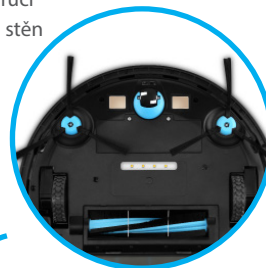

eta
ROBOTICKÝ VYSAVAČ 3v1 SE SMART APLIKACÍ
MASTER
ETA522990000

2 postranní kartáče zaručí
čistotu v rozích a podél stěn

UV světlo pro dezinfekci podlahy

Nástavec na mopování

- 3v1** UV dezinfekce, mopování a vysávání
- Laserová navigace
- Extra silný Li-ion akumulátor 5200 mAh
- Vícepatrové mapování prostoru
- Podpora 2,4 a 5 GHz Wi-fi sítí
- Elektronické mopování
- Aplikace ETA SMART zdarma

- Extra velký zásobník na nečistoty o objemu 600 ml
- DIGITAL Motor - zajišťující vysoký výkon a extra dlouhou životnost
- Dezinfekce podlahy pomocí UV světla
- ANTI-COLLISION SYSTEM - senzory pro bezdotykové rozpoznání překážek a šetrný pohyb v místnosti
- SMART TECHNOLOGY - inteligentní senzory chrání robot proti pádu ze schodů
- ELEKTRONICKÉ MOPOVÁNÍ - intenzitu vlhčení lze dle potřeby elektronicky regulovat
- HYBRIDNÍ KARTÁČ – kombinace lamel a štětín, vhodný na koberce i tvrdé podlahy včetně mopování
- JEMNÝ KARTÁČ – extra jemný kartáč pro tvrdé a choulostivé podlahy, vhodný pro jemný prach, srst a vlasy
- LAMELOVÝ KARTÁČ – gumový kartáč pro všechny typy tvrdých podlah, vhodný na sběr vlasů i mopování
- Trojnásobná filtrace s HEPA filtrem
- Li-Ion akumulátor s výdrží až 230 minut
- Doba nabíjení cca 4-6 hod.
- Automatický návrat do nabíjecí stanice a nabití akumulátoru
- Vhodný pro úklid všech typů tvrdých podlah a koberců s výškou vlasu do 1 cm
- Nástavec na mopování - vytření plochy až 40 m2 na jedno naplnění
- Lehce přejezdí přechodové lišty do 1,5 cm
- Výška vysavače 9,7 cm umožňuje vysávání i pod nábytkem