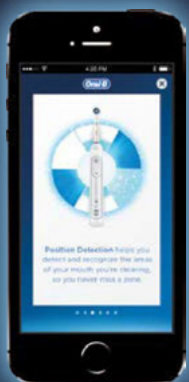

Účet Oral-B.

Tento účet umožňuje užívateľom nahrávať údaje o čistení zubov a odosielať ich prostredníctvom kompatibilných aplikácií a služieb, čím získajú prístup k ďalším analýzám a výhodám.

Funkcia Cesta starostlivosti o chrup.

Individualizovaná funkcia Cesta starostlivosti o chrup je navrhnutá tak, aby umožnila jednotlivým užívateľom naplniť ich potreby a uľahčila im dosiahnuť vytýčené ciele, ako napríklad belšie zuby kvôli blížiacej sa svadbe, alebo dokonalejšiu hygienu v priebehu nosenia ortodontického strojčeka. Užívateľia si môžu vybrať jednu z nasledujúcich možností: svieži dych, zdravie ďasien, bojovník s plakom a bielenie zubov. Pre každú z uvedených možností sú k dispozícii odborné odporúčania týkajúce sa produktov ústnej hygieny.

Funkcia odborného vedenia.

Každý užívateľ môže sprístupniť svoje záznamy o čistení zubov odborníkovi a poradiť s o možnostiach zlepšenia hygieny. Odborníci môžu prostredníctvom aplikácie Oral-B 4.1 poskytovať individuálne poradenstvo, odporúčať, aby sa určité časti chrupu čistili dlhšiu dobu, alebo poradiť užívateľom v oblasti produktov ústnej hygieny.

Oral-B GENIUS. Revolúcia v ponuke produktov pre starostlivosť o ústnu dutinu.

* Aplikácia Oral-B 4.1 bude spustená v júli 2016 prostredníctvom iTunes a Google Play.