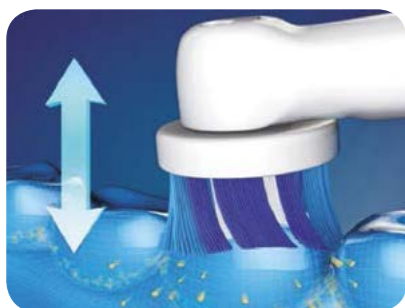

40 000 pulzných pohybov za minútu.

Oral-B Professional Care elektrická zubná kefka, ktorá dosiahne 7 600-8 800 oscilačných a 20 000-40 000 pulzných pohybov za minútu. Pomáha tak rozrušovať bakteriálny povlak, ktorý je následne možné ľahšie odstrániť.