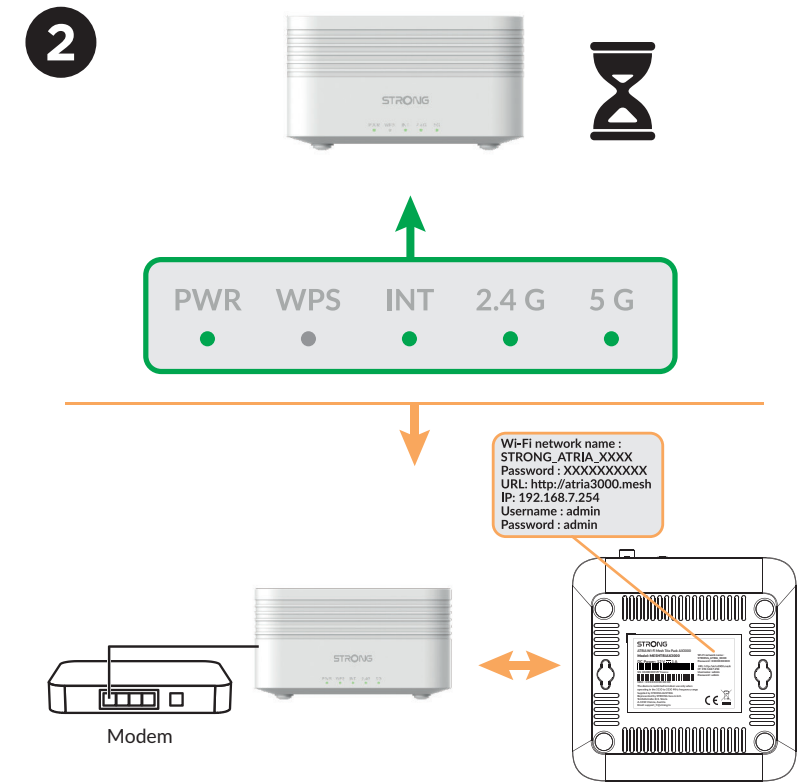

## ATRIA WI-FI MESH HOME TRIO PACK AX3000

Wi-Fi 6

Mbps  
**3000**  
Mbit/s

Picture similar

Installation instructions  
Installationsanleitung  
Instructions d'installation  
Instalatiehandleiding  
Istruzioni per l'installazione  
Instrucciones de instalación  
Installationsanvisning  
Installasjonsveiledning

Installationsinstruktion  
Návod k instalaci  
Monteringsvejledning  
Telepítési útmutató  
Інструкція за інсталиране  
Інструкція з монтажу  
Instruções de instalação  
Návod na inštaláciu

3x

3x

1x