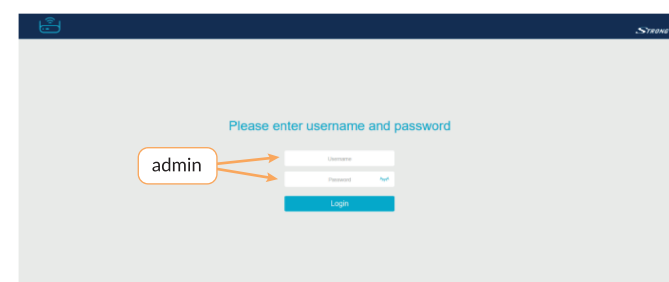

23février2023:17

5

6

7

8

2.4 5

http://atria3000.mesh