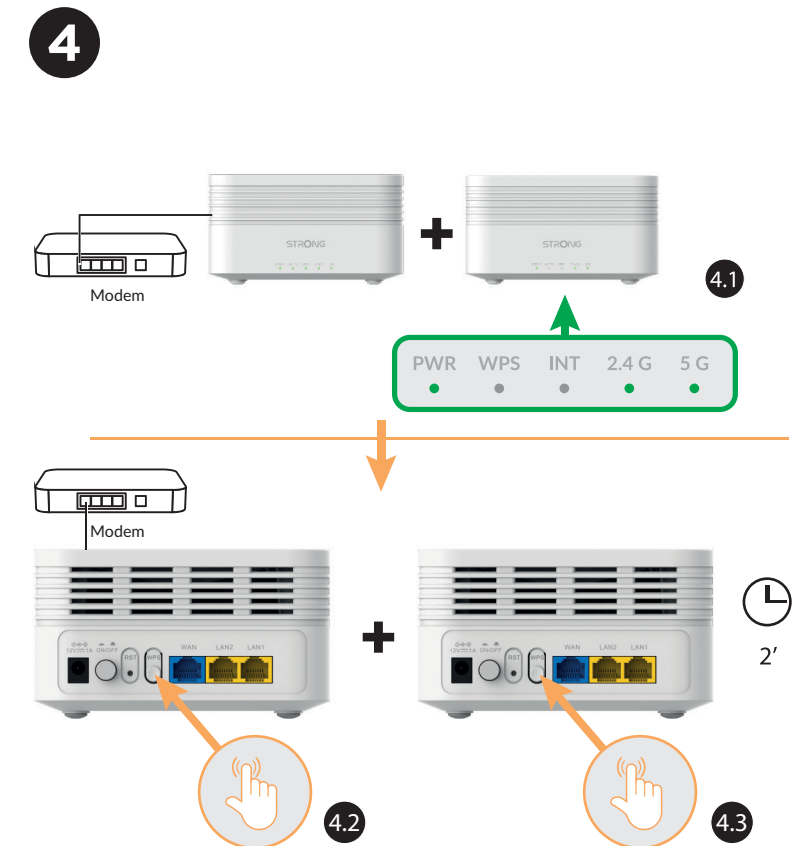

## ATRIA WI-FI MESH HOME TRIO PACK AX3000

Wi-Fi 6

Mbps  
**3000**  
Mbit/s

Picture similar

Installation instructions  
Installationsanleitung  
Instructions d'installation  
Instalatiehandleiding  
Istruzioni per l'installazione  
Instrucciones de instalación  
Installationsanvisning  
Installasjonsveiledning

Installationsinstruktion  
Návod k instalaci  
Monteringsvejledning  
Telepítési útmutató  
Інструкція за інсталиране  
Інструкція з монтажу  
Instruções de instalação  
Návod na inštaláciu

3x

3x

1x