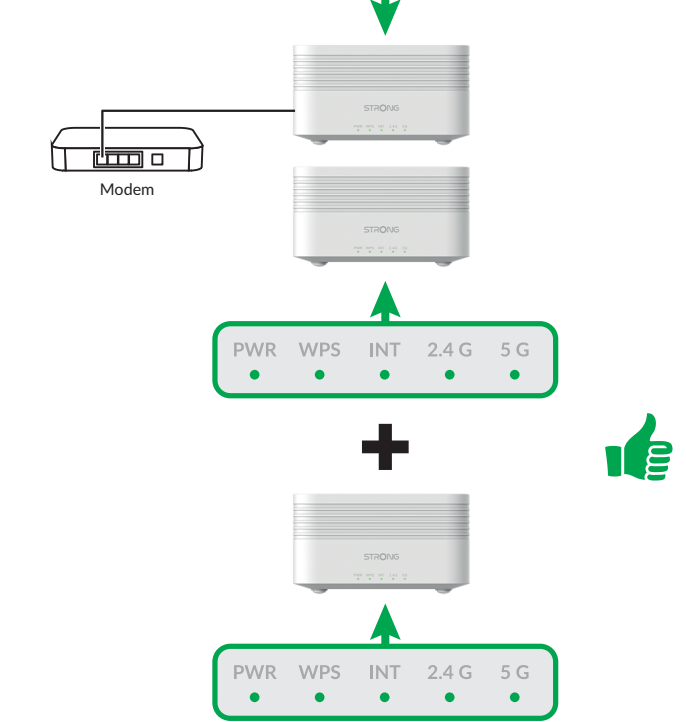

23février2023:17

5

6

7

8

2.4 5

http://atria3000.mesh