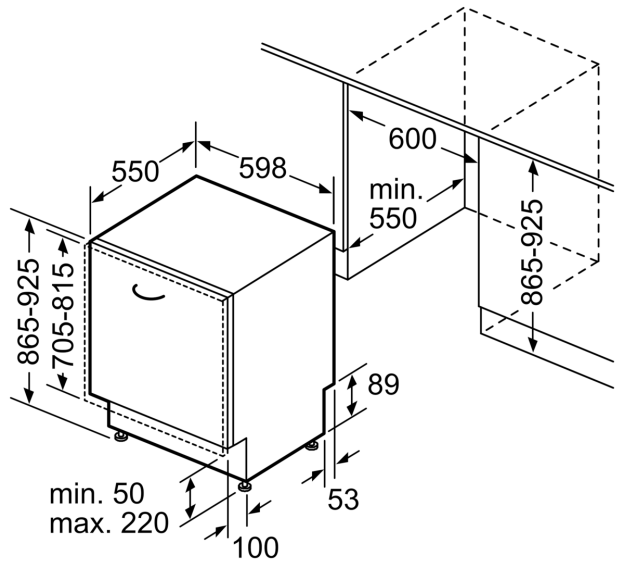

#### Rozměry

- rozměry spotřebiče (V x Š x H): 86.5 x 59.8 x 55 cm

- <sup>1</sup> stupnice tříd energetické účinnosti od A do G
  - <sup>2</sup> spotřeba energie v kWh na 100 cyklů (v programu Eco 50 °C)
  - <sup>3</sup> spotřeba vody v litrech na cyklus (v programu Eco 50 °C)
  - <sup>4</sup> doba trvání programu Eco 50 °C
- \* záruční podmínky najdete na <https://www.bosch-home.com/cz/servis/zarucni-podminky>

**Serie 4, Plně vestavná myčka nádobí,  
60 cm, , VarioPanty  
SBH4HVX00E**

rozměry v mm

⚡ zásuvka  
( ) hodnoty s prodlužovací sadou

rozměry v mm