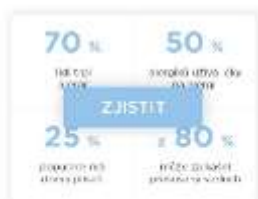

Perfect Air®

Rodina Perfect Air

Zvlhčovače, odvlhčovače, čističky... Čistý a svěží vzduch pro váš domov i vaši mysl. Podívejte se na naši speciální stránku věnovanou řadě Perfect Air a zjistěte, co vše způsobuje špatný vzduch v domácnosti. Stačí kliknout na obrázek vedle.

Technické parametry:

Atraktivní design vhodný do moderních prostor

Zachytí částice, alergenů, pyl, pachy, plyny (formaldehyd), spóry plísní

Třístupňová filtrace vzduchu (3x filtr)

Dotykové ovládání

Vhodné do místnosti velikosti až 25 m²

3 rychlosti výkonu

Max. odvlhčovací výkon: 750 ml/den (30 °C 80% RH)

Objem nádoby na vodu: 1000 ml

Automatická vypnutí při plnosti nádoby včetně signalizace

Režim sušení prádla

Hlučnost 30-50 dB

Barva: černá/stříbrná

Příkon: 45 W

Délka kabelu: 1,5 m

Rozměry: 195 x 315 x 215 mm

Dokoupitelné příslušenství:

Filtr 2v1 42392923