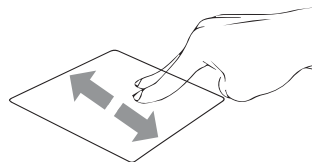

Poklepáním na aplikaci ji spustíte.

Přetažení

Poklepejte na položku a poté táhněte stejným prstem aniž byste jej zvedli.

Položku dáte na nové místo zvednutím prstu.

Levé kliknutí

Kliknutím vyberete aplikaci.

Dvojitým kliknutím spustíte aplikaci.

Pravé kliknutí

Kliknutím otevřete nabídku **pravého kliknutí**.

Klepnutí dvěma prsty

Klepnutím dvěma prsty simulujete nabídku **pravého kliknutí**.

Potažení dvěma prsty (nahoru/dolů)

Tahem dvou prstů rolujete nahoru nebo dolů.

Potažení dvěma prsty (doleva/doprava)

Tahem dvou prstů rolujete doleva a doprava.

Zmenšení

Táhněte dva prsty k sobě pro zmenšení.

Zvětšení

Roztáhněte dva prsty od sebe pro zvětšení.

Tažení dvěma prsty

Vyberte položku a stiskněte a držte tlačítko levého kliknutí. Tažením druhého prstu přetáhněte položku a zvednutím prstu ji uvolněte.

Klepnutí třemi prsty

Klepnutím třemi prsty spustíte Cortanu.