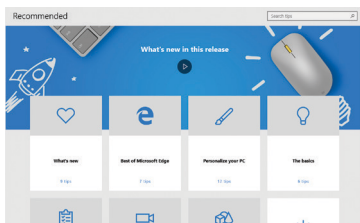

+		Spustí panel Nastavení zobrazení
	+		Otevření okna Spustit
	+		Otevření Centra snadného přístupu
	+		Otevře místní nabídku tlačítka Start
	+		Spuštění lupy umožňující zvětšení části obrazovky
	+		Zmenšení zobrazení

WINDOWS 10 TIPY

Aplikace **Tipy** v systému Windows 10 je plná krátkých užitečných tipů, které vám pomohou naplno využít možnosti počítače se systémem Windows 10.

Vyberte tlačítko **Start**, napište **tipy** a pak nahoře v seznamu výsledků vyberte **Tipy**.