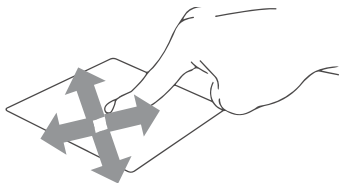

M.2 SATA SSD 2242/2280

ZAPNUTÍ POČÍTAČA

POUŽÍVANIE TOUCHPADU

Horizontálne posúvanie

Vertikálne posúvanie

Diagonálne posúvanie

Poklepanie/dvojité poklepanie

Ťuknutím na aplikáciu ju vyberete.

Dvojitým ťuknutím na aplikáciu ju spustíte.

Ťahať a pustiť

Dvakrát kliknite na položku a potom ten istý prst posuňte bez toho, aby ste ho zdvihli.

Ak chcete položku položiť na nové miesto, prst zdvihnite.