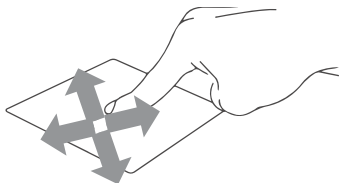

M.2 SATA SSD 2242/2280

ZAPNUTÍ POČÍTAČE

POUŽÍVÁNÍ TOUCHPADU

Vodorovný posun

Svislý posun

Úhlopříčný posun

Klepnutí/dvojité klepnutí

Klepnutím na aplikaci ji vyberete.

Poklepáním na aplikaci ji spustíte.

Přetažení

Poklepejte na položku a poté táhněte stejným prstem aniž byste jej zvedli.

Položku dáte na nové místo zvednutím prstu.

Levé kliknutí

Kliknutím vyberete aplikaci.