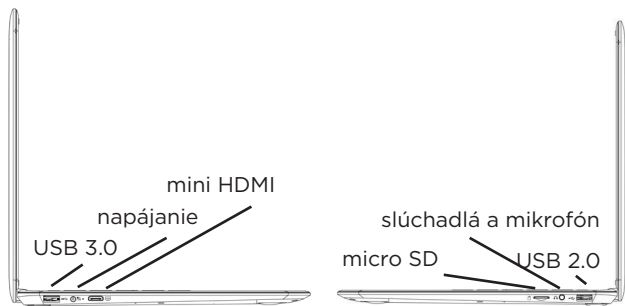

M.2 SATA SSD 2242/2280

ZAPNUTÍ POČÍTAČA

POUŽÍVANIE TOUCHPADU

Horizontálne posúvanie

Vertikálne posúvanie

Diagonálne posúvanie

Poklepanie/dvojité poklepanie

Ťuknutím na aplikáciu ju vyberete.