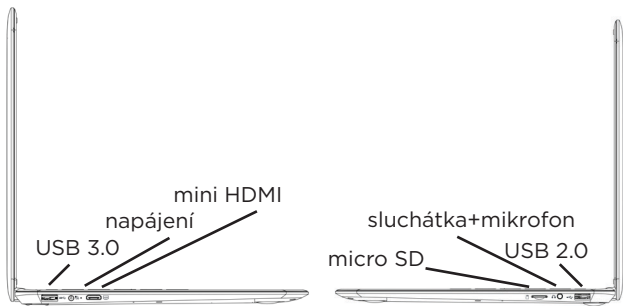

M.2 SATA SSD 2242/2280

ZAPNUTÍ POČÍTAČE

POUŽÍVÁNÍ TOUCHPADU

Vodorovný posun

Svislý posun

Úhlopříčný posun

Klepnutí/dvojité klepnutí

Klepnutím na aplikaci ji vyberete.