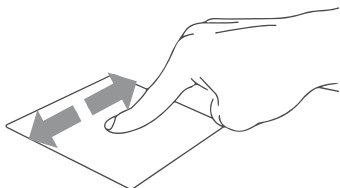

M.2 SATA SSD 2242/2280

ZAPNUTÍ POČÍTAČE

POUŽÍVÁNÍ TOUCHPADU

Vodorovný posun

Svislý posun

Úhlopříčný posun

Klepnutí/dvojité klepnutí

Klepnutím na aplikaci ji vyberete.

Poklepáním na aplikaci ji spustíte.

Přetažení

Poklepejte na položku a poté táhněte stejným prstem aniž byste jej zvedli.

Položku dáte na nové místo zvednutím prstu.

Levé kliknutí

Kliknutím vyberete aplikaci.