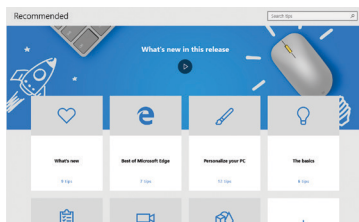

1. + Spúšťa panel **Nastavenie zobrazenia**
2. + Otvorí okno **Spustenie**
3. + Otvorí aplikáciu **Centrum uľahčenia prístupu**
4. + Otvára kontextovú ponuku tlačidla Start
5. + Slúži na spustenie zväčšovacieho skla a priblíži vašu obrazovku
6. + Slúži na oddialenie vašej obrazovky

WINDOWS 10 TIPY

Aplikácia **Tipy** vo Windows 10 je plná stručných a užitočných tipov na čo najefektívnejšie používanie Windowsu.

Vyberte tlačidlo **Štart**, zadajte text **tipy** a potom v zozname výsledkov vyberte položku **Tipy**.