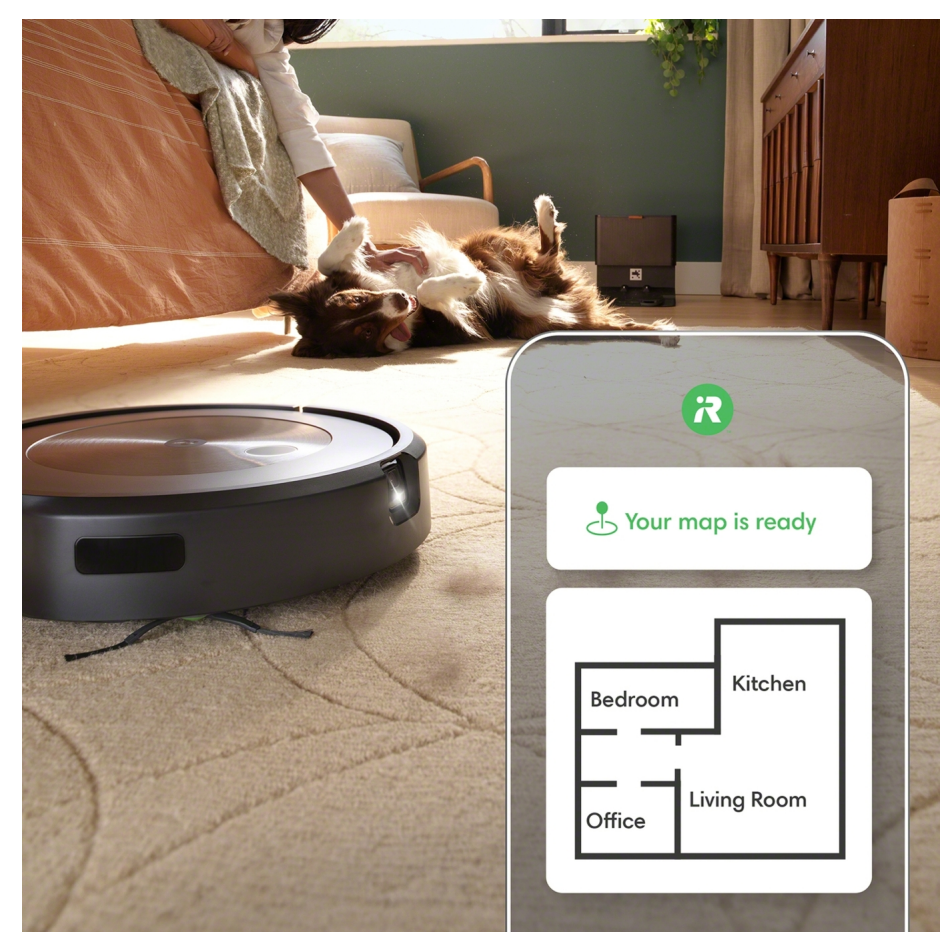

Aplicace iRobot Home

Aplicace iRobot Home vám zajistí dokonalou kontrolu nad úklidem díky pokročilým mapám, plánům úklidu a přirozenému zaočnění do chytré domácnosti.