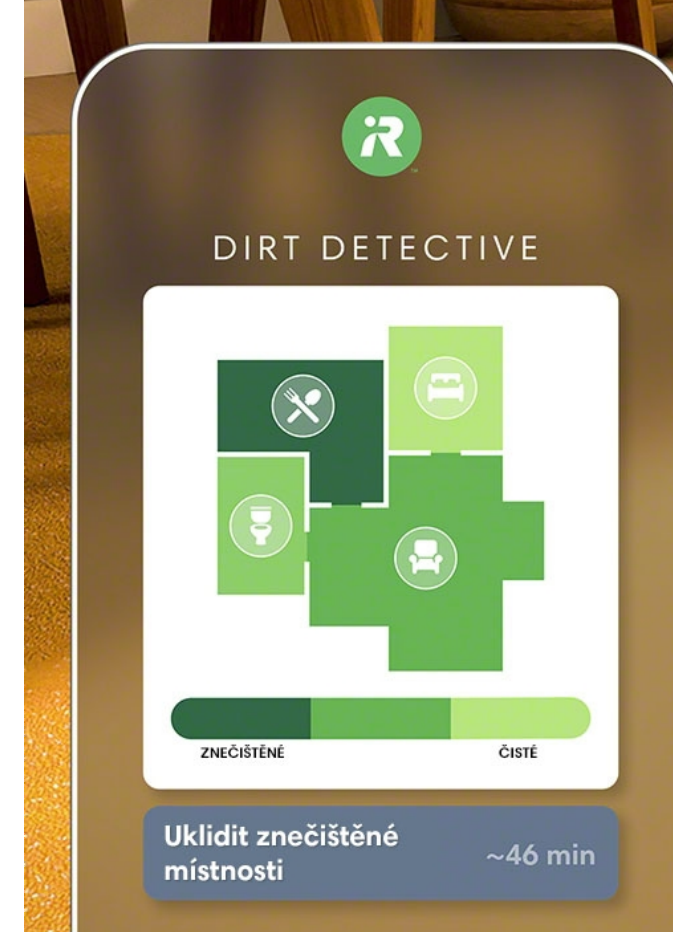

Třístupňový úklidový systém

** Ve srovnání s Roombami série i.