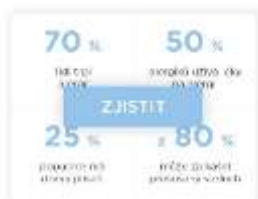

Perfect Air®

Rodina Perfect Air

Zvlhčovače, odvlhčovače, čističky... Čistý a svěží vzduch pro váš domov i vaši mysl. Podívejte se na naši speciální stránku věnovanou řadě Perfect Air a zjistěte, co vše způsobuje špatný vzduch v domácnosti. Stačí kliknout na obrázek vedle.

Technické parametry:

Atraktivní design vhodný do moderních prostor

Zachytí částice, alergenů, pyl, pachy, plyny (formaldehyd), spóry plísní

Třístupňová filtrace vzduchu (3x filtr)

Dotykové ovládání

Vhodné do místnosti velikosti až 25 m²

3 rychlosti výkonu

Max. odvlhčovací výkon: 750 ml/den (30 °C 80% RH)

Objem nádoby na vodu: 1000 ml

Automatická vypnutí při plnosti nádoby včetně signalizace

Režim sušení prádla

Hlučnost 30-50 dB

Barva: bílá/stříbrná

Příkon: 45 W

Délka kabelu: 1,5 m

Rozměry: 195 x 315 x 215 mm

Dokoupitelné příslušenství:

Filtr 2v1 42392923