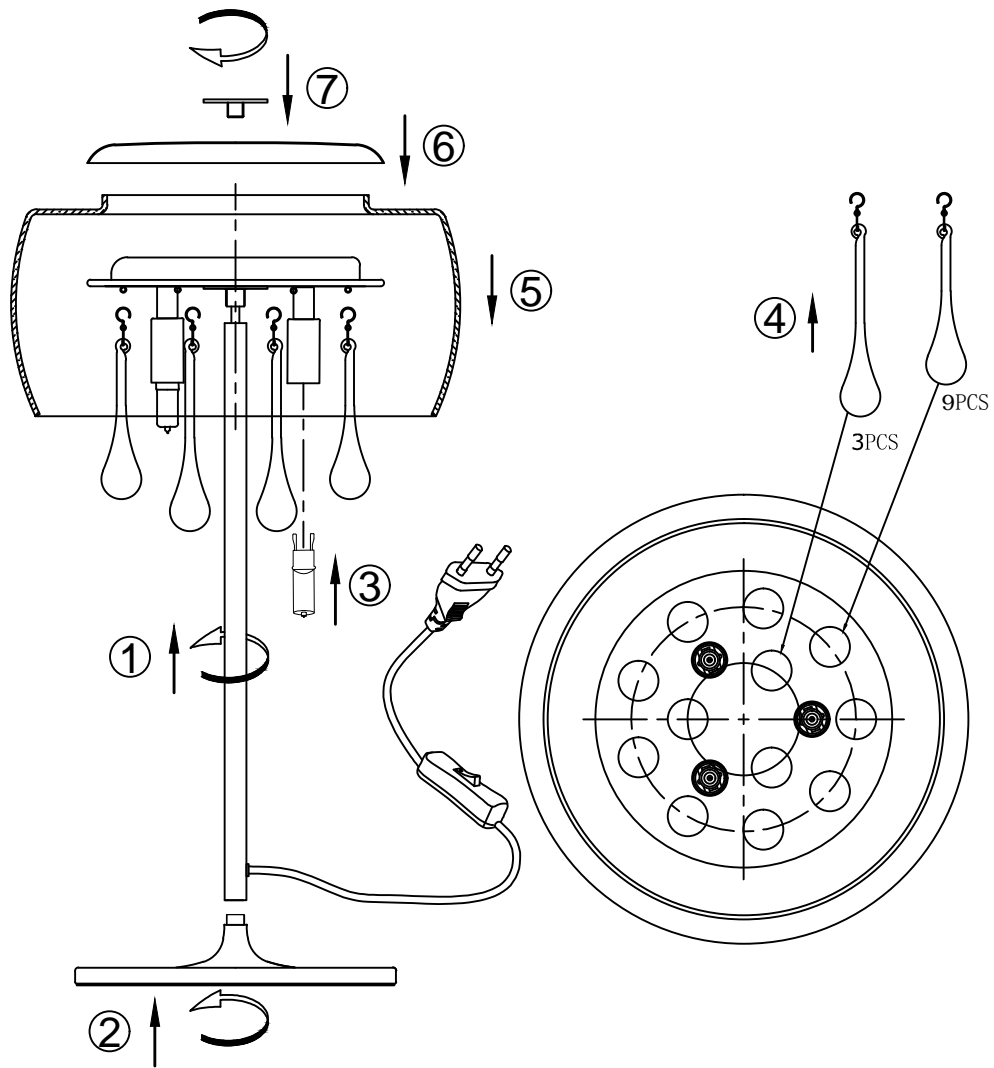

Norėdami saugiai ir teisingai sumontuoti šviestuv vadovaukitės šia instrukcija!

**(ET) HOIATUS!**

Enne monteerimist lugege ohutusjuhised tähelepanelikult läbi!

**(DA) OBS!**

Læs sikkerhedsinformationen nøje, før du monterer produktet!

**(UK) ПОПЕРЕДЖЕННЯ!**

Перед розбиранням, будь ласка, уважно прочитайте інструкції з техніки безпеки!

**230V~50Hz, 3 x G9 max.42W**

  
[trio-lighting.com/](http://trio-lighting.com/)  
**511210306**