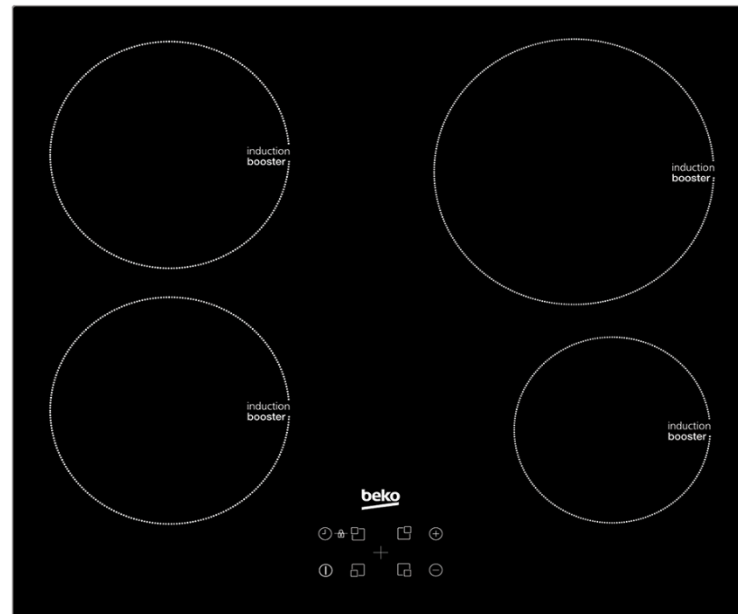

## Indukční varná deska

Šíře: **60 cm**

Barva: **černá**

- 4 indukční varné zóny
- Přední levá (kW)           Ø 180 – 2000/ 2300 W
- Zadní levá (kW)            Ø 180 – 2000/ 2300 W
- Přední pravá (kW)         Ø 145 – 1600/ 1800 W
- Zadní pravá (kW)         Ø 210 – 2000/ 2300 W
- Sensorové ovládání, **9 úrovní+ booster**
- 4 x Timer/ 4 x Booster
- Displej
- Dětský zámek
- Ochrana proti přetečení
- Ochrana proti přehřátí
- Automatické vypnutí
- rozměry (V x Š x H): 5,2 x 58 x 51 cm