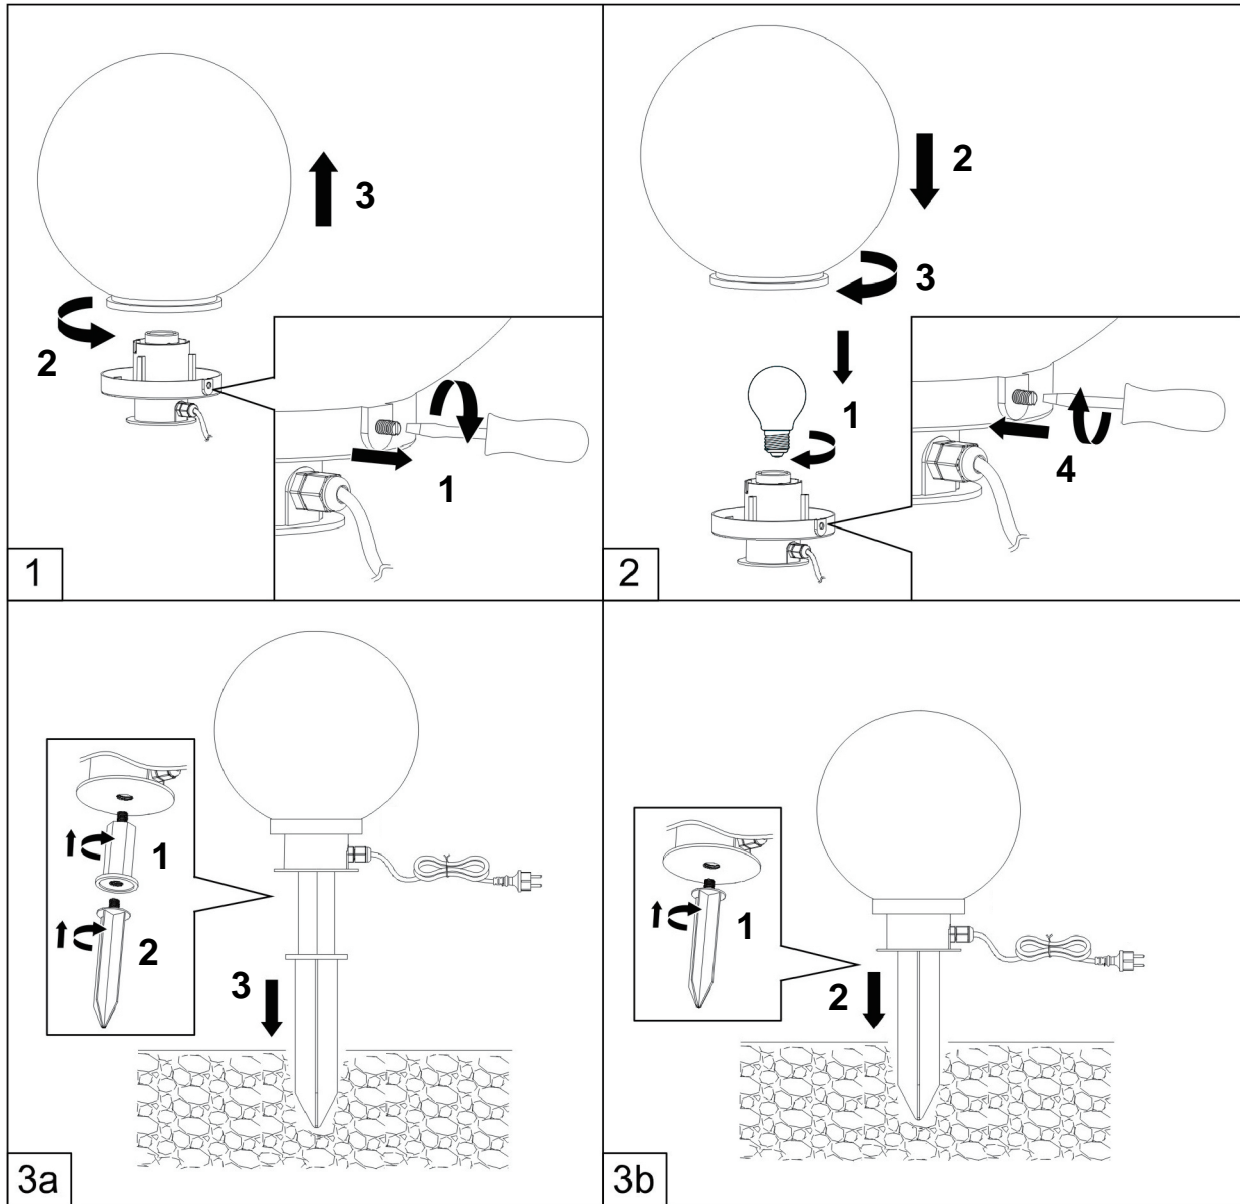

(SR) UPOZORENJE!

Prije početka montaže, pažljivo pročitajte sigurnosne upute!

(UK) ПОПЕРЕДЖЕННЯ!

Перед розбиранням, будь ласка, уважно прочитайте інструкції з техніки безпеки!

230V~ 50Hz
1 x E27 max.23W

reality-leuchten.de/
R57044001