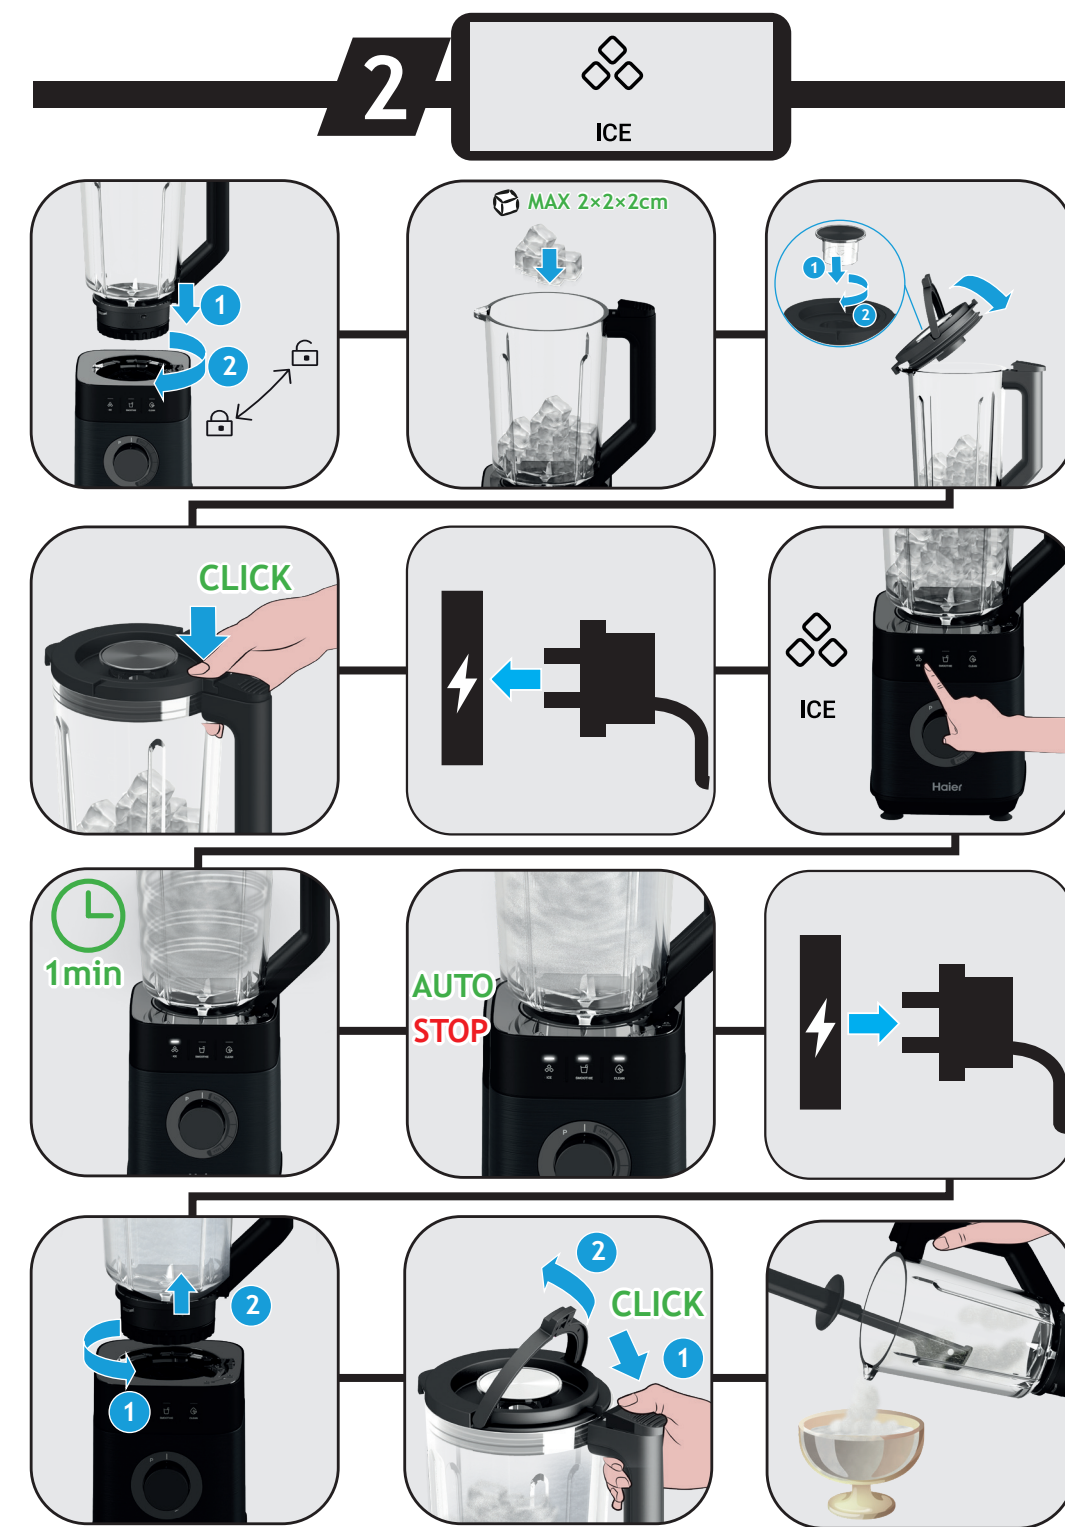

MODELS:
 HBL5B2 011 - 38400002
 HBL5B2 001 - 38400004

Electrical connection	220-240V-50-60Hz
Power	1200W

GB - Please read the 'Instructions for Safe Use' booklet before using your product. FR - veuillez lire le paragraphe « Instructions pour une utilisation en toute sécurité » avant d'utiliser votre produit. IT - Leggere con attenzione il libretto "Istruzioni di Sicurezza" prima di utilizzare il prodotto. DE - Bitte lesen Sie vor dem Gebrauch des Geräts aufmerksam die „Bedienungsanleitung zur sicheren Benutzung“. ES - Por favor lea las "instrucciones de seguridad" antes de utilizar el producto. CZ - Před použitím výrobku si důkladně přečtěte a dodržujte pokyny v brožůře "Instrukce pro bezpečné používání". DK - Læs venligst vejledningen "Instruktioner for sikkert brug", inden du tager produktet i brug. FI - Tutustu ennen tuotteen käyttöä "ohjeet turvallista käyttöä varten" ohjeeseen. GR - Παρακαλώ διαβάστε την ενότητα 'Οδηγίες για Ασφαλή Χρήση' στο βιβλίο οδηγιών, πριν χρησιμοποιήσετε το προϊόν. NL - Lees de gebruiksaanwijzing voor u het produkt in gebruik neemt. NO - Vennligst les veiledningen "Instruksjoner for sikker bruk" før du bruker produktet. PL - Przed użyciem produktu, proszę zapoznać się z instrukcją bezpiecznego użytkowania. PT - Por favor leia o manual "Instruções para utilização em segurança" antes de começar a usar o produto. RU - Перед использованием прибора необходимо ознакомиться с «Инструкцией по эксплуатации». SI - Pred uporabo izdelka prosim preberite navodila za uporabo. SE - Var vänlig läs "Instruktioner för säker användning" innan ni använder denna produkt. TR - Lütfen ürünükullan-madan önce kullanma kılavuzundaki 'Güvenli Kullanım Talimatları' bölümünü okuyunuz. SK - Pred použitím výrobku si dôkladne prečítajte a dodržujte pokyny v brožúre "Pokyny pre bezpečné použitie".