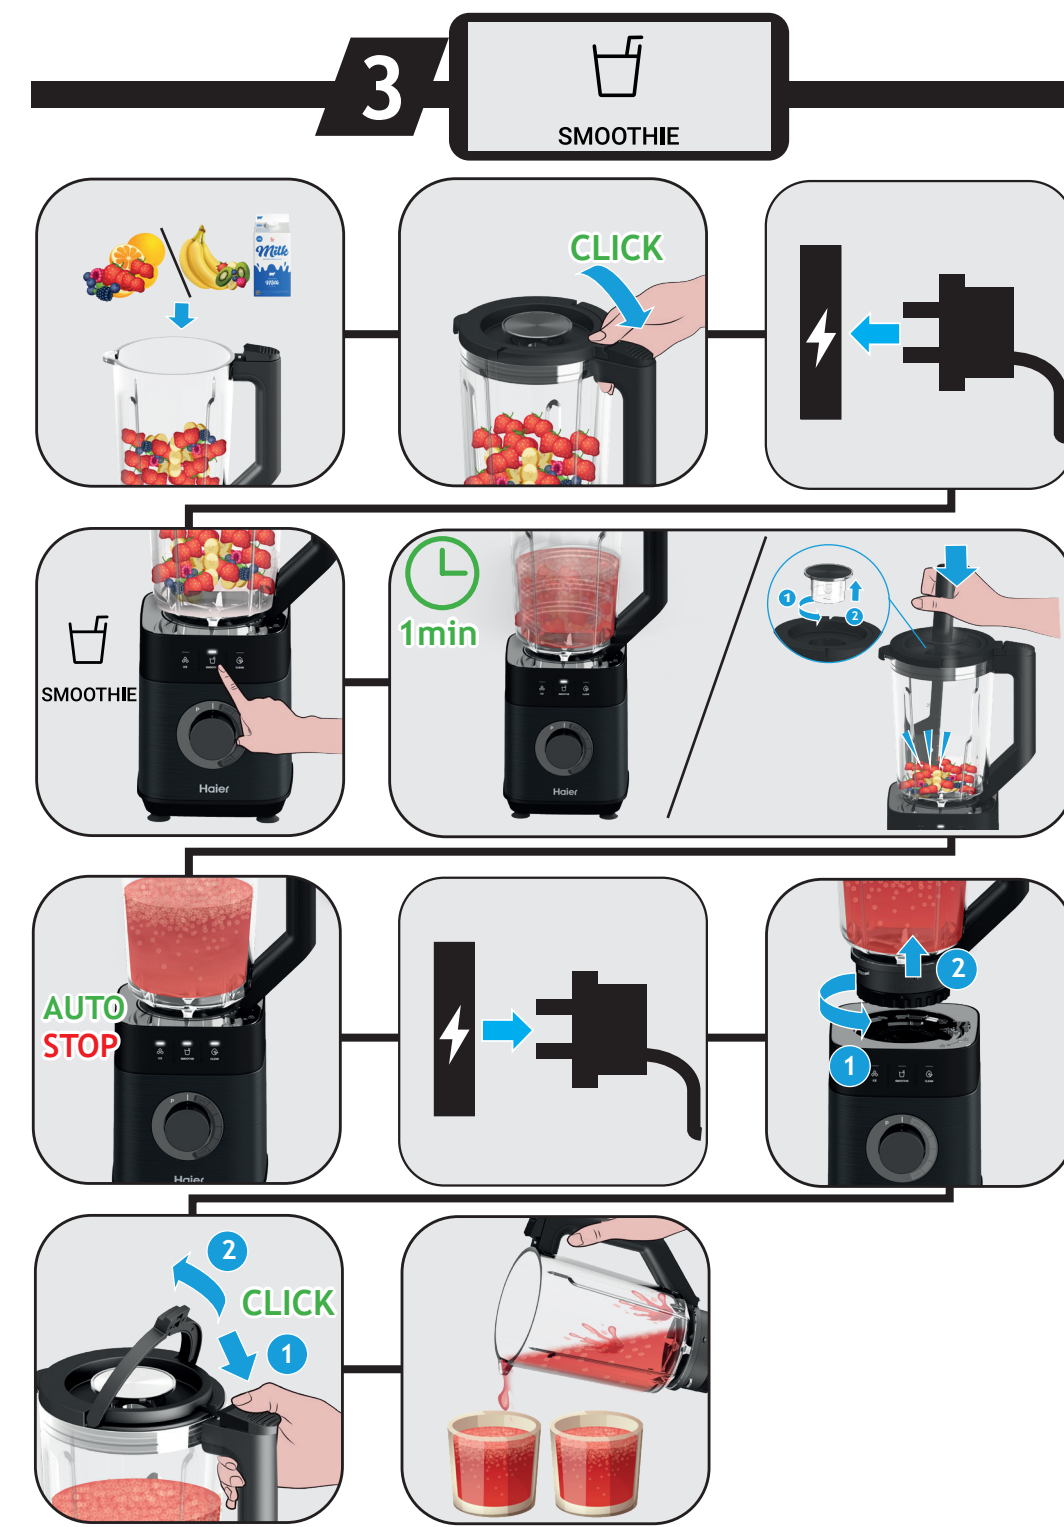

MODELS:
 HBL5B2 011 - 38400002
 HBL5B2 001 - 38400004

Electrical connection	220-240V-50-60Hz
Power	1200W

GB - Please read the 'Instructions for Safe Use' booklet before using your product. FR - veuillez lire le paragraphe « Instructions pour une utilisation en toute sécurité » avant d'utiliser votre produit. IT - Leggere con attenzione il libretto "Istruzioni di Sicurezza" prima di utilizzare il prodotto. DE - Bitte lesen Sie vor dem Gebrauch des Geräts aufmerksam die „Bedienungsanleitung zur sicheren Benutzung“. ES - Por favor lea las "instrucciones de seguridad" antes de utilizar el producto. CZ - Před použitím výrobku si důkladně přečtěte a dodržujte pokyny v brožůře "Instrukce pro bezpečné používání". DK - Læs venligst vejledningen "Instruktioner for sikkert brug", inden du tager produktet i brug. FI - Tutustu ennen tuotteen käyttöä "ohjeet turvallista käyttöä varten" ohjeeseen. GR - Παρακαλώ διαβάστε την ενότητα 'Οδηγίες για Ασφαλή Χρήση' στο βιβλίο οδηγιών, πριν χρησιμοποιήσετε το προϊόν. NL - Lees de gebruiksaanwijzing voor u het produkt in gebruik neemt. NO - Vennligst les veiledningen "Instruksjoner for sikker bruk" før du bruker produktet. PL - Przed użyciem produktu, proszę zapoznać się z instrukcją bezpiecznego użytkowania. PT - Por favor leia o manual "Instruções para utilização em segurança" antes de começar a usar o produto. RU - Перед использованием прибора необходимо ознакомиться с «Инструкцией по эксплуатации». SI - Pred uporabo izdelka prosim preberite navodila za uporabo. SE - Var vänlig läs "Instruktioner för säker användning" innan ni använder denna produkt. TR - Lütfen ürünükullan-madan önce kullanma kılavuzundaki 'Güvenli Kullanım Talimatları' bölümünü okuyunuz. SK - Pred použitím výrobku si dôkladne prečítajte a dodržujte pokyny v brožúre "Pokyny pre bezpečné použitie".