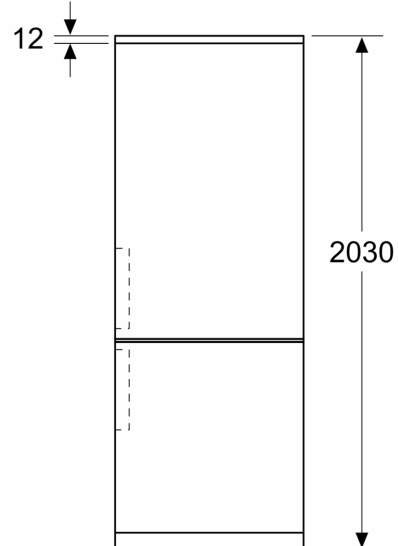

Technické údaje

Třída energetické účinnosti:	A
Průměrná roční spotřeba energie v kilowatthodinách za rok (kWh / a):	104 kWh/ročně
Součet objemu zmrazených oddílů:	103 l
Součet objemu chladicích oddílů:	260 l
Emise hluku šířeného vzduchem:	29 dB(A) re 1 pW
Třída emisí hluku šířeného vzduchem:	A
Konstrukce:	Volně stojící
Dekorační rám / deska:	Dekorační rám není možné objednat jako zvláštní příslušenství
Výška:	2030 mm
Šířka:	600 mm
Hloubka:	665 mm
Hmotnost netto:	98.1 kg
Jištění:	10 A
Závěs dveří:	Vpravo, volitelný
Napětí:	220-240 V
Frekvence:	50 Hz
Délka přívodního kabelu:	210.0 cm
Počet kompresorů:	1
Počet nezávislých chladicích okruhů:	2
Vnitřní ventilátor - mrazicí část:	Ne
Závěs dveří volitelný:	Ano
Počet výškově nastavitelných odkládacích ploch v chladicí části (ks):	3
Přihrádky na lahve:	Ano
Způsob montáže:	Volně stojící

Rozměry

- rozměry spotřebiče (V x Š x H) : 203.0 cm x 60.0 cm x 66.5 cm

Technické informace

- závěs dveří vpravo, volitelný
- výškově nastavitelné nožičky vpředu, kolečka vzadu
- klimatická třída: SN-T
- napětí: 220 - 240 V
- délka přívodního kabelu: 210 cm

Instalace

Všeobecné informace

**Serie 4, Volně stojící chladnička s
mrazákem dole, 203 x 60 cm, Černý
nerez**
KGn39VXAT

Rozměry v mm

Rozměry v mm

Rozměry v mm

Rozměry v mm