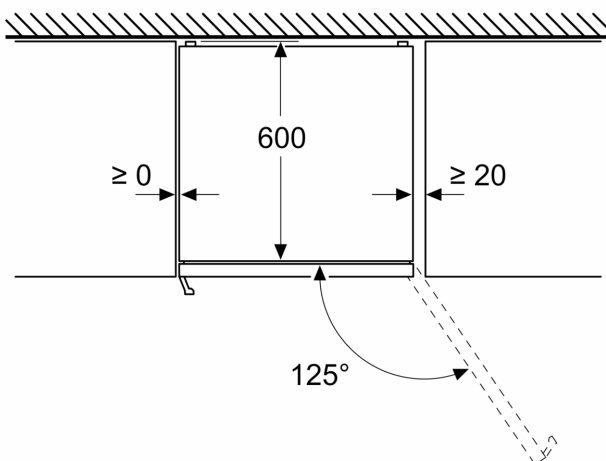

Rozměry

- rozměry spotřebiče (V x Š x H) : 203.0 cm x 60.0 cm x 66.5 cm

Technické informace

- závěs dveří vpravo, volitelný
- výškově nastavitelné nožičky vpředu, kolečka vzadu
- klimatická třída: SN-T
- napětí: 220 - 240 V
- délka přívodního kabelu: 210 cm

Instalace

Všeobecné informace

**Serie 4, Volně stojící chladnička s
mrazákem dole, 203 x 60 cm, Černý
nerez**
KGn39VXAT

Rozměry v mm

Rozměry v mm

Rozměry v mm

Rozměry v mm