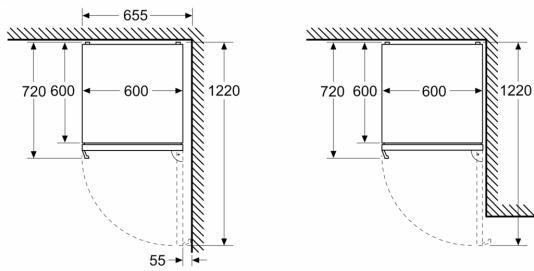

Rozměry

- rozměry spotřebiče (V x Š x H) : 203.0 cm x 60.0 cm x 66.5 cm

Technické informace

- závěs dveří vpravo, volitelný
- výškově nastavitelné nožičky vpředu, kolečka vzadu
- klimatická třída: SN-T
- napětí: 220 - 240 V
- délka přívodního kabelu: 210 cm

Instalace

Všeobecné informace

**Serie 4, Volně stojící chladnička s
mrazákem dole, 203 x 60 cm, Černý
nerez**
KGn39VXAT

Rozměry v mm

Rozměry v mm

Rozměry v mm

Rozměry v mm