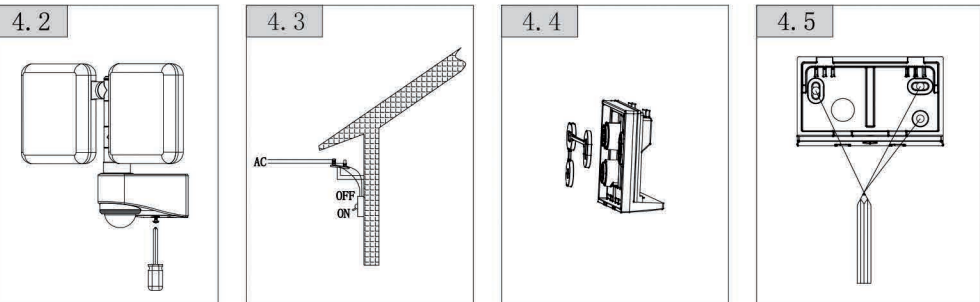

# LUCCA 2 PIR

**CZ -** Při použití elektrického zařízení vždy dodržujte základní bezpečnostní opatření pro snížení rizika požáru, zásahu elektrickým proudem a zranění. Toto elektrické svítidlo je v souladu s bezpečnostními požadavky. Svítidlo nesmí být žádným způsobem upravováno. Instalaci svítidla světe osobě oprávněně provádět tuto činnost. **Před instalací (případně jakoukoliv manipulací po instalaci) vypněte přívod elektrického proudu!**

Dimension W x H xD	330 X 230 X 133.5 mm
Output	20W/1800LM/90LM/W(± 10%)
Power supply	AC200-240V, 50/60Hz
Colour temperature	3000K/4000K/5000K/65000K
LED life expectancy	30000 hours
Sensor coverage angle	360°
Wall pack lighting tilting/ swivelling range	Horizontal ±90° Vertical +120° to -60°
Twilight setting	3-2000 Lux
Time setting	10S-10Min
Reach	1-8 M Radius
IP rating/impact resistance	IP54/ IK05
Projected wall pack light area	approx. 440cm <sup>2</sup>
Temperature range	-20°C to 45°C