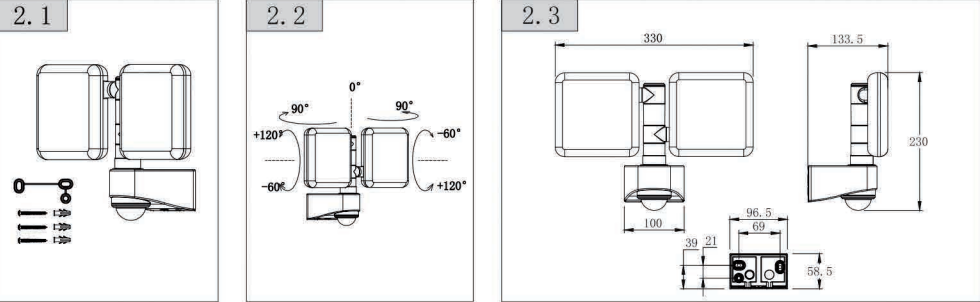

# LUCCA 2 PIR

**CZ -** Při použití elektrického zařízení vždy dodržujte základní bezpečnostní opatření pro snížení rizika požáru, zásahu elektrickým proudem a zranění. Toto elektrické svítidlo je v souladu s bezpečnostními požadavky. Svítidlo nesmí být žádným způsobem upravováno. Instalaci svítidla světe osobě oprávněně provádět tuto činnost. **Před instalací (případně jakoukoliv manipulací po instalaci) vypněte přívod elektrického proudu!**

Dimension W x H xD	330 X 230 X 133.5 mm
Output	20W/1800LM/90LM/W(± 10%)
Power supply	AC200-240V, 50/60Hz
Colour temperature	3000K/4000K/5000K/65000K
LED life expectancy	30000 hours
Sensor coverage angle	360°
Wall pack lighting tilting/ swivelling range	Horizontal ±90° Vertical +120° to -60°
Twilight setting	3-2000 Lux
Time setting	10S-10Min
Reach	1-8 M Radius
IP rating/impact resistance	IP54/ IK05
Projected wall pack light area	approx. 440cm <sup>2</sup>
Temperature range	-20°C to 45°C