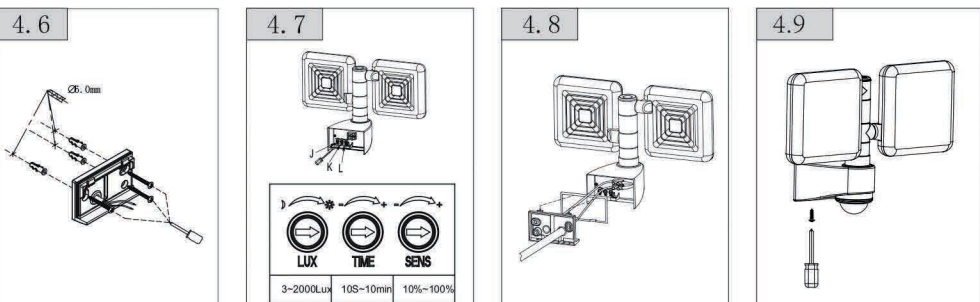

# LUCCA 2 PIR

**CZ -** Při použití elektrického zařízení vždy dodržujte základní bezpečnostní opatření pro snížení rizika požáru, zásahu elektrickým proudem a zranění. Toto elektrické svítidlo je v souladu s bezpečnostními požadavky. Svítidlo nesmí být žádným způsobem upravováno. Instalaci svítidla světe osobě oprávněně provádět tuto činnost. **Před instalací (případně jakoukoliv manipulací po instalaci) vypněte přívod elektrického proudu!**

Dimension W x H xD	330 X 230 X 133.5 mm
Output	20W/1800LM/90LM/W(± 10%)
Power supply	AC200-240V, 50/60Hz
Colour temperature	3000K/4000K/5000K/65000K
LED life expectancy	30000 hours
Sensor coverage angle	360°
Wall pack lighting tilting/ swivelling range	Horizontal ±90° Vertical +120° to -60°
Twilight setting	3-2000 Lux
Time setting	10S-10Min
Reach	1-8 M Radius
IP rating/impact resistance	IP54/ IK05
Projected wall pack light area	approx. 440cm <sup>2</sup>
Temperature range	-20°C to 45°C