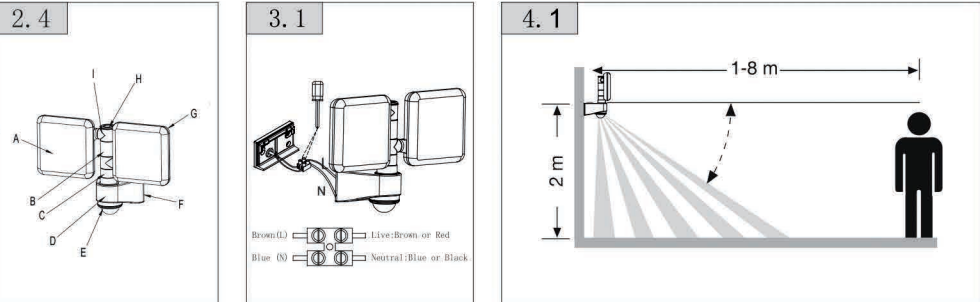

# LUCCA 2 PIR

**CZ -** Při použití elektrického zařízení vždy dodržujte základní bezpečnostní opatření pro snížení rizika požáru, zásahu elektrickým proudem a zranění. Toto elektrické svítidlo je v souladu s bezpečnostními požadavky. Svítidlo nesmí být žádným způsobem upravováno. Instalaci svítidla světe osobě oprávněně provádět tuto činnost. **Před instalací (případně jakoukoliv manipulací po instalaci) vypněte přívod elektrického proudu!**

Dimension W x H xD	330 X 230 X 133.5 mm
Output	20W/1800LM/90LM/W(± 10%)
Power supply	AC200-240V, 50/60Hz
Colour temperature	3000K/4000K/5000K/65000K
LED life expectancy	30000 hours
Sensor coverage angle	360°
Wall pack lighting tilting/ swivelling range	Horizontal ±90° Vertical +120° to -60°
Twilight setting	3-2000 Lux
Time setting	10S-10Min
Reach	1-8 M Radius
IP rating/impact resistance	IP54/ IK05
Projected wall pack light area	approx. 440cm <sup>2</sup>
Temperature range	-20°C to 45°C