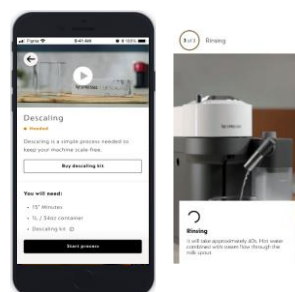

Zlepšení spotřebitelské zkušenosti

Zaměřte se na lepší uživatelský zážitek díky aplikaci Nespresso APP. Spárování stroje s aplikací APP přináší hned několik klíčových výhod.

Mléčné nápoje jednoduše.

S Vertuo Lattissima si splníte všechna vaše kávová přání jedním dotykem.

Díky integrovanému mléčnému řešení máte ideální kávu a mléko na dosah ruky. Jednoduše stiskněte tlačítko a vychutnejte si černou kávu nebo kávu s mléčnou pěnou. Od malého cappuccina až po velké latte macchiato, vše dostupné kdykoli během dne v jednom automatizovaném systému. A se širokou škálou druhů kávy a velikostí šálků, ze kterých si můžete vybrat, méně námahy znamená více potěšení.

Pro vysoce kvalitní mléčné receptury, připravené s lehkostí.

TECHNICKÁ DATA		ENV 300
Váha	Kg	6,4
Příkon	W	1300-1500
Napětí/Frekvence	V~Hz	220-240V, 50-60Hz
Kapacita nádržky na vodu	l	1,7
Kapacita karafy na mléko	l	0,5
Kapacita zásobníku na kapsle		10 kapslí (malých) / 6 kapslí (velkých)
Rozměr (ŠxHxV)	cm	19 x 40,7 x 31,5 cm
Rozměry balení (ŠxHxV) (Produkt a Giftbox)	cm	25,5 x 43,5 x 36 cm