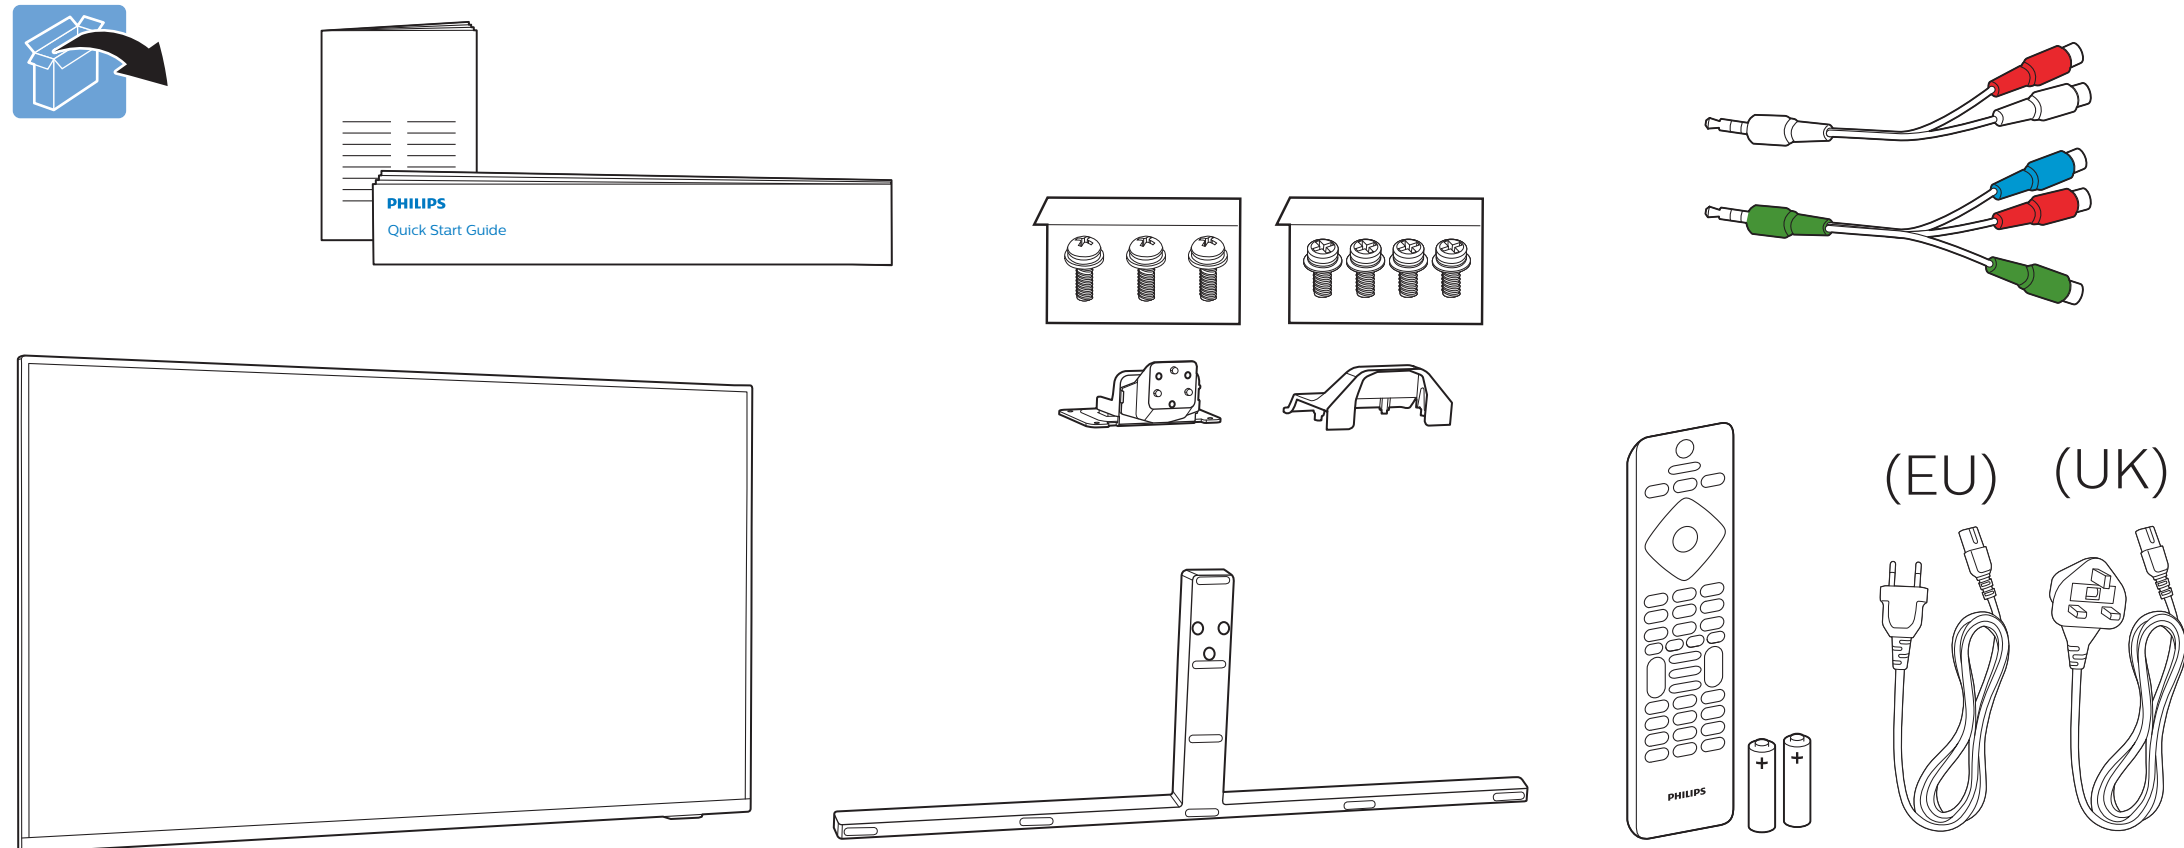

Register your product and get support at www.philips.com/TVsupport

Quick Start Guide

English Read the safety instructions.
Български Прочетете инструкциите за безопасност.
Čeština Přečtěte si bezpečnostní pokyny.
Hrvatski Pročitajte sigurnosne upute.
Dansk Læs sikkerhedsforskrifterne.
Deutsch Lesen Sie die Sicherheitshinweise.
Ελληνικά Διαβάστε τις οδηγίες ασφαλείας.
Eesti Lugege ohutusõudeid.
Español Lea las instrucciones de seguridad.