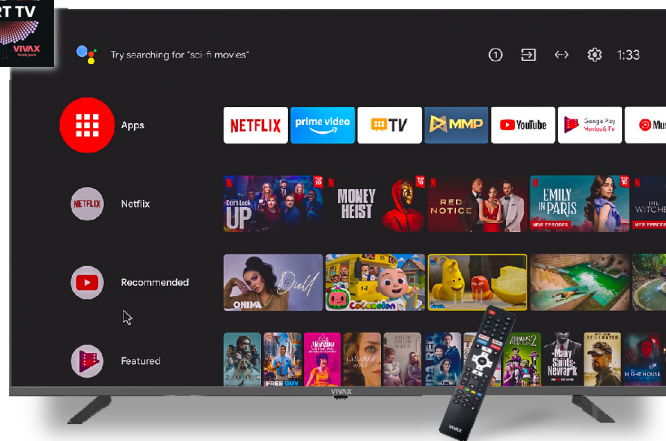

ZVUK

Zvučnici	Ugrađeni zvučnici (Donja strana)
Audio Izlazna Snaga (RMS)	8W+8W
Zvuk	AV Stereo
Mod zvuka	User/Standard/Vivid/Sports/Movie/Music/News/Auto
AVC (Auto Kontrola jačine zvuka)	Da
Kontrola zvuka	Bass, Treble, Balance
DD (Dolby Digital)	Da
Surround zvuk	Da

FUNKCIJE

Zaključavanje	Da
CCD (Closed Caption)	Da
EPG	Da (DTV)
Podnaslovi	Da (DTV/USB)
LCN	Da (DTV)
Roditeljsko zaključavanje	Da (DTV)
Sat / Timer	Da
Teletext / HbbTV	Da (1000 stranica) / Da, HbbTV 2.0
NICAM	Da
PVR	Da
Audio jezik	Da
OSD	Da

OSD jezici	English, Croatian, German, Spanish, French, Italian, Portugese, Albanian, Czech, Hungarian, Polish, Slovakian, Slovenian, Serbian, Romanian, Bulgarian, Macedonian, Portugese, Greek, Russian, Ukrainian, Danish, Norwegian, Swedish, Finnish, Turkish, Dutch, Estonian ...

Software nadogradnja	Da (USB & OTA)
Hotel mod / Demo (Trgovina) Mod	Ne / Da

Ostale funkcije Quad Core CPU, Smart Android 11.0 Memory: 2/8GB, Installed Certified Apps: Google Play, Netflix, YouTube, Prime Video, Chromcast built-in, Google voice search

POVEZIVOST

Wi-Fi	Da, (2,4 & 5GHz)
Mirrorcast	Da (Google Chromcast) / Da
BlueTooth	Da
USB spajanje	Movie / Music / Photo / Text
Podržani Video formati	H.265 / H.264 / MPEG1 / MPEG2 / MPEG4 / VC1
Podržani Audio formati	MP3 / AAC / LPCM / Dolby DD
Podržani Slikovni formati	JPG / JPEG / BMP

PRIKAZ SIGNALA

Component Video Format	-
DVI Video Format	-
HDMI Video Format	Up to 3840p
PC kompatibilnost	Up to 3840x2160@60Hz

PRIKLJUČCI

Audio/CVBS ulaz (Composite)	1x, Mini 3,5mm
S-Video ulaz	-
Audio ulaz za S-Video	-
YPbPr ulaz	-
Audio ulaz za YPbPr	-
YCbCr ulaz	-
Audio ulaz za YCbCr	-
VGA ulaz (RGB)	-
Audio ulaz za RGB	-
HDMI 1.4a	-
HDMI 2.0	3
CEC za HDMI	Da
ARC za HDMI	Da, HDMI1
MHL	-
Audio/CVBS izlaz (Composite)	-
SPDIF	1 (Optical)
Slušalice izlaz	-
RF ulaz (Antena)	1 (ANALOG, DVB-T2/T/C)
F Input (Sattelite)	1 (DVB-S2)
CI ulaz	1 (CI+)
USB 2.0	2
USB 3.0	-
SCART	-
RJ45 (LAN)	1

Standard prijama

ATV Video Sistem	PAL, SECAM, NTSC
ATV Audio Sistem	BG, DK, I, LL', MN, NICAM/A2
DTV Sistem	DVB-T2 H.265 / T / S2 / C / S2
AV Sistem	PAL, NTSC, SECAM
Programskih mjesta (analog)	99
Programskih mjesta DTV (T+C+S)	1000 + 1000 + 4000

NAPAJANJE / DIMENZIJE

Napajanje	AC 100-240V 50/60Hz, 155W
Odvojivo postolje (nogice)	Da
Dimenzije (Š*V*D) (mm)	
Sa postoljem (mm)	1285 x 805 x 351
Bez postolja (mm)	1285 x 750 x 86
VESA Standard	300 x 200
Dimenzije pakiranja (Š*V*D)	1412 x 850 x 135
Neto težina (kg)	12,8
Bruto težina (kg)	16,5

OPREMA

Upute za uporabu	hrvatski, srpski, slovenski, ceski, slovacki... + lokalni jezik tržišta
Daljinski upravljač	Bluetooth+IR, 48 tipki (AAA 2x baterije uključene)
Stalac ili nogice	Uključene

ENERGIJA (2019/2013)

Energetska efikasnost	G
Potrošnja	113kWh/1000h
Potrošnja u modu čekanja	<0.5W

* Specifikacije proizvoda podložne su promjenama bez prethodne najave.