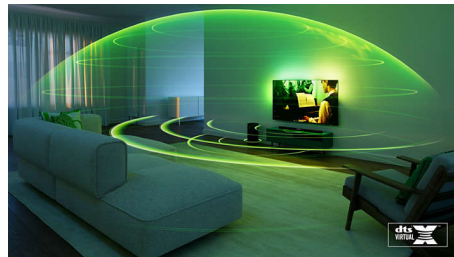

DTS Virtual:X

Kompatibilita s technologií DTS Virtual:X promění zvuk televizoru a přinese vám virtuální 3D zvuk bez ohledu na to, co je na obrazovce! Nepotřebujete žádné další reproduktory a funguje v jakékoli místnosti: zapněte jej pomocí dálkového ovladače soundbaru nebo aplikace Philips Home Entertainment.

Dolby Atmos

Technologie Dolby Atmos umísťuje zvukové efekty do prostoru kolem vás a nad vámi, čímž vytváří trojrozměrný prostorový zvuk, který vás vtáhne hlouběji. Aktivujte jej pomocí tlačítka prostorového zvuku na dálkovém ovladači soundbaru nebo pomocí aplikace Philips Home Entertainment. Budete mít pocit, že jste přímo uprostřed dění.