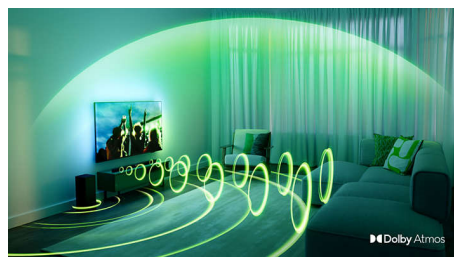

DTS Virtual:X

Kompatibilita s technologií DTS Virtual:X promění zvuk televizoru a přinese vám virtuální 3D zvuk bez ohledu na to, co je na obrazovce! Nepotřebujete žádné další reproduktory a funguje v jakékoli místnosti: zapněte jej pomocí dálkového ovladače soundbaru nebo aplikace Philips Home Entertainment.

Dolby Atmos

Technologie Dolby Atmos umísťuje zvukové efekty do prostoru kolem vás a nad vámi, čímž vytváří trojrozměrný prostorový zvuk, který vás vtáhne hlouběji. Aktivujte jej pomocí tlačítka prostorového zvuku na dálkovém ovladači soundbaru nebo pomocí aplikace Philips Home Entertainment. Budete mít pocit, že jste přímo uprostřed dění.