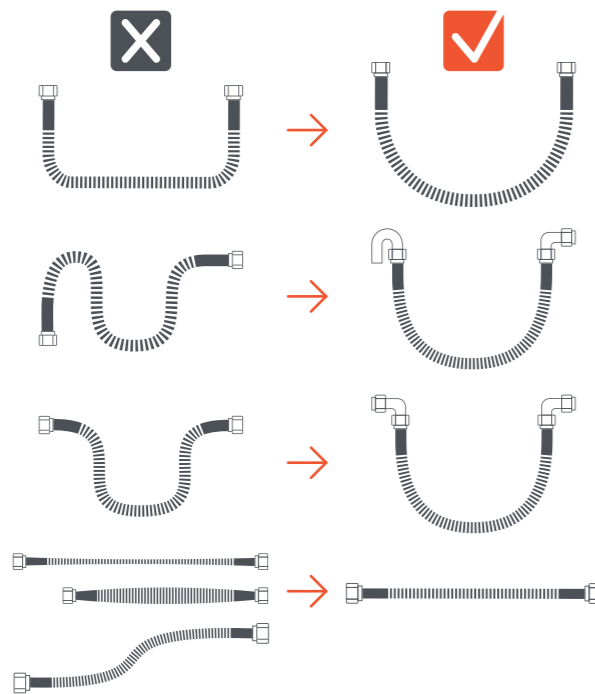

Гаранция: Гаранционният срок е 25 години от датата на продажбата. Гаранцията не се отнася до повреда от циклично огъване. Под това се разбира и движение на маркуча чрез импулси от налягане. Гаранцията не се отнася до повреда, причинена от неспециализирана или забранена манипулация. При повреда на която и да е част от маркуча трябва да бъде сменен целият маркуч. Каквато и да е намеса в конструкцията на маркуча е забранена. При повреда маркучът не трябва да се поправя. Компоненти на вълнообразен метален маркуч – тип 1 съгласно EN 14800, DN12, за отоплителни газове 1., 2. или 3. клас съгласно EN 437. Подходящи за употреба в помещения с регулирана реакция на огън. Реакция на огън: клас B – s1, d0 ● устойчивост на удар: устойчив ● вътрешна устойчивост на конструкцията: 6 bar ● надлъжна устойчивост при огъване: устойчив ● В случай на циклично натоварване срокът на употреба на маркуча не е неограничен

Максимално допустимо натоварване: Деформация: 1,000 N ● гранични отклонения: отговаря ● устойчивост срещу удар: отговаря ● устойчивост срещу пенетрация: отговаря ● електростатични характеристики: по-малко от 1 Ω/м ● херметичност: под 10 см³/h ● ефективност: протичане мин. 1,8 м³/h ● механична устойчивост: 6 bar ● херметичност в случай на огън: 650°C за 30 мин. ● срок на употреба: отговаря

PRO VIDEONÁVODY,
RADY A TIPY NAVŠTIVTE
WWW.MERABELL.COM

ZÁRUČNÍ LIST A POTVRZENÍ O MONTÁŽI ● ZÁRUČNÝ LIST A POTVRDENIE O MONTÁŽI ● GUARANTEE CERTIFICATE AND CONFIRMATION OF INSTALLATION ● GARANTIESCHEN UND MONTAGEBESTÄTIGUNG ● GARANCIALIST ES A BESZERELESI BIZONYLAT ● ГАРАНЦИОННА КАРТА И ПОТВЪРЖДЕНИЕ ЗА МОНТАЖ

Datum montáže a potvrzení montážní firmy ● Installation date and the installation company's confirmation ● Datum der Montage und Bestätigung der Montagemfirma ● Beszerelelisi nap es a szerelvaliati hitelesitese ● Дата на монтажа и потвърждение от фирмата за монтаж

25 LET ZÁRUKA

S0006

VAŠE BEZPEČÍ NA PRVNÍM MÍSTĚ

Použití extra bezpečné celokovové hadice MERABELL pro připojení vašeho plynového spotřebiče je skvělá investice pro váš klidný spánek. Seběmenší únik plynu s sebou přináší enormní bezpečnostní rizika! Unikátní řada MERABELL GAS PROFI přináší ještě vyšší stupeň bezpečí oproti běžným plynovým připojovacím hadicím.

25 LET ZÁRUKA
Každou vyrobenou hadici testujeme proti netěsnosti.

OTOČNÁ KONCOVKA

Usnadňuje montáž ve stísněných prostorech a zamezuje namáhání hadic krutem!

OCHRANNÉ OPLÁŠTĚNÍ

Brání možnému narušení kovového povrchu hadice agresivními chemickými prostředky. Kov ničí, například chlórův čistič!

JEDNODUCHÉ BEZPEČÍ

Robustní konstrukce hadice spolu s použitím extra odolného materiálu (chirurgická ocel) je prostě jistota. Hadice nemůže při běžném použití prasknout!

OCHRANNÝ OPLET

Nerezový oplet zvyšuje mechanickou ochranu. Absolutní pojiška bezpečnosti!

Merabell Technologies s. r. o.
Kubánské náměstí 1391/11
100 00 Praha 10
www.merabell.com

- SK BEZPEČNÁ ANTIKOROVÁ HADICA GAS ● PROFI ● ZÁRUKA 25 ROKOV ● OCHRANNÉ OPLÁŠTĚNIE ● OTOČNÁ KONCOVKA ● OCHRANNÝ OPLET ● JEDNODUCHÉ BEZPEČIE
- EN SAFE ALL STAINLESS STEEL GAS CONNECTOR ● PROFI ● 25-YEAR GUARANTEE ● PROTECTIVE COATING ● SWIVEL END ● PROTECTIVE BRADING ● SIMPLE SAFETY
- DE SICHERER VOLLEDELSTAHLSCHLAUCH GAS ● PROFI ● 25 JAHRE GARANTIE ● SCHUTZMANTEL ● DREHBARES ENDSTÜCK ● SCHUTZUMFLECHTUNG ● EINFACHE SICHERHEIT
- HU BIZTONSÁGOS TELJESEN ROZSDAMENTES GAS CSÖVEK ● PROFI CSÖ ● 25 ÉV GARANCIA ● VEDŐBURKOLAT ● ELFORDÍTHATÓ ZÁRÓELEM ● VEDŐSZÖVET ● BIZTONSÁG EGYSZERŰ MEGOLDÁSSAL
- BG БЕЗОПАСЕН ИЗЦЯЛО НЕРЪЖДАЕМ МАРКУЧ GAS ● PROFI ● 25 ГОДИНИ ГАРАНЦИЯ ● ПРЕДПАЗНО ПОКРИТИЕ ● ВЪРТЯЩ СЕ НАКРАЙНИК ● ПРЕДПАЗНО ПЛЕТИВО ● ЛЕСНА БЕЗОПАСНОСТ

ZDE
ODTRHNOUT

VAŠE BEZPEČÍ NA PRVNÍM MÍSTĚ

QUALITY
VERIFIED!