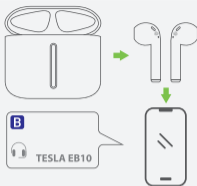

Užívateľský
manuál

02 / Obecné informácie

🔌 Zapnutie / Vypnutie

- Otvorte nabíjacie puzdro, vyberte slúchadlá a tie sa automaticky zapnú.

- Slúchadlá sa automaticky pripojí k spárovanému telefónu.

- Dlhú podržte slúchadlá na vyznačenom mieste po dobu 3 sekúnd a slúchadlá sa opätovne zapnú.

- Vložte slúchadlá späť do nabíjacieho puzdra, zatvorte viečko a slúchadlá sa automaticky odpojú.

Nabíjanie:

- Nabíjanie slúchadiel: vložte slúchadlá do nabíjacieho puzdra, ktoré zaistí automatické dobíjanie.

- Pripojte puzdro ku kabeľu s USB adaptérom. Adaptér pripojte do siete. Používajte iba adaptéry kvalifikovaných výrobcov

B Bluetooth pripojenie

- Vyberte slúchadlá z nabíjacieho puzdra a slúchadlá sa pripoja automaticky.
- Zapnite vaše mobilné zariadenie, pomocou Bluetooth vyhľadá vaše mobilné zariadenie slúchadlá s označením TESLA SOUND EB10, kliknite na „pripojiť“.