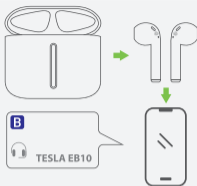

Uživatelský
manuál

02 / Návod k použití

🔌 Vypnutí/Zapnutí

- Otevřete nabíjecí pouzdro, vyjměte sluchátka a ty se automaticky zapnou.

- Sluchátka se automaticky připojí ke spárovanému telefonu.

- Dlouze podržte sluchátka na vyznačeném místě po dobu 3 vteřin a sluchátka se opětovně zapnou.

- Vložte sluchátka zpět do nabíjecího pouzdra, zavřete víčko a sluchátka se automaticky odpojí.

Nabíjení:

- Nabíjení sluchátek: vložte sluchátka do nabíjecího pouzdra, které zajistí automatické dobíjení.

- Nabíjení pouzdra: připojte napájecí kabel k nabíjecímu pouzdra. Kabel připojte k univerzálnímu USB adaptéru do sítě. Používejte pouze adaptéry kvalifikovaných výrobců.

B Bluetooth připojení

- Vyměňte sluchátka z nabíjecího pouzdra a sluchátka se připojí automaticky.
- Zapněte vaše mobilní zařízení, pomocí Bluetooth vyhledá vaše mobilní zařízení sluchátka s označením TESLA SOUND EB10, klikněte na „připojit“.