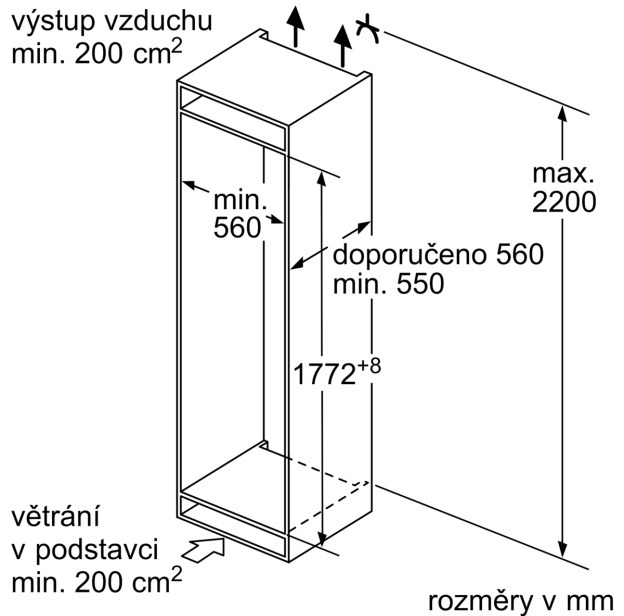

Technické údaje

Třída energetické účinnosti:	E
Průměrná roční spotřeba energie v kilowatt hodinách za rok (kWh / a):	234 kWh/ročně
Součet objemu zmrazených oddílů:	76 l
Součet objemu chladicích oddílů:	184 l
Emise hluku šířeného vzduchem:	35 dB(A) re 1 pW
Třída emisí hluku šířeného vzduchem:	B
Konstrukce:	Vestavné
Dekorační rám / deska:	Dekorační rám není možné objednat jako zvláštní příslušenství
Výška:	1772 mm
Šířka:	541 mm
Hloubka:	548 mm
Požadovaná velikost otvoru pro instalaci (v x š x h): ...	1775.0 x 560 x 550 mm
Hmotnost netto:	50.8 kg
Jištění:	10 A
Závěs dveří:	Vpravo, volitelný
Napětí:	220-240 V
Frekvence:	50 Hz
Délka přívodního kabelu:	230.0 cm
Počet kompresorů:	1
Počet nezávislých chladicích okruhů:	1
Vnitřní ventilátor - mrazicí část:	Ne
Závěs dveří volitelný:	Ano
Počet výškově nastavitelných odkládacích ploch v chladicí části (ks):	3
Příhrádky na lahve:	Ne
Automatické odtávání:	Automatické odtávání v mrazicí části
Způsob montáže:	N/A
Typ pantů:	pojezdy

Rozměry

- rozměry spotřebiče (V x Š x H) : 177.2 cm x 54.1 cm x 54.8 cm
- rozměry niky (V x Š x H): 177.5 cm x 56.0 cm x 55.0 cm

Technické informace

- závěs dveří vpravo, volitelný
- napětí: 220 - 240 V
- délka přívodního kabelu: 230 cm
- výškově nastavitelné nožičky vpředu, kolečka vzadu
- klimatická třída: SN-ST

Specifika

- Na základě výsledků normalizované zkoušky trvajících 24 hodin. Skutečná spotřeba energie závisí na způsobu použití a umístění spotřebiče.

Příslušenství

**Serie 2, Vestavná chladnička s
mrazákem dole, 177.2 x 54.1 cm,
Pojezdy
KIN86NSE0**

rozměry v mm

Uvedené rozměry dvířek nábytku platí pro polodrážku dvířek 4 mm.

rozměry v mm

rozměry v mm