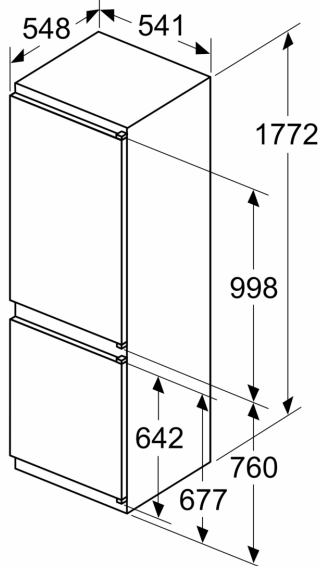

Rozměry

- rozměry spotřebiče (V x Š x H) : 177.2 cm x 54.1 cm x 54.8 cm
- rozměry niky (V x Š x H): 177.5 cm x 56.0 cm x 55.0 cm

Technické informace

- závěs dveří vpravo, volitelný
- napětí: 220 - 240 V
- délka přívodního kabelu: 230 cm
- výškově nastavitelné nožičky vpředu, kolečka vzadu
- klimatická třída: SN-ST

Specifika

- Na základě výsledků normalizované zkoušky trvajících 24 hodin. Skutečná spotřeba energie závisí na způsobu použití a umístění spotřebiče.

Příslušenství

**Serie 2, Vestavná chladnička s
mrazákem dole, 177.2 x 54.1 cm,
Pojezdy
KIN86NSE0**

rozměry v mm

Uvedené rozměry dvířek nábytku platí pro polodrážku dvířek 4 mm.

rozměry v mm

rozměry v mm