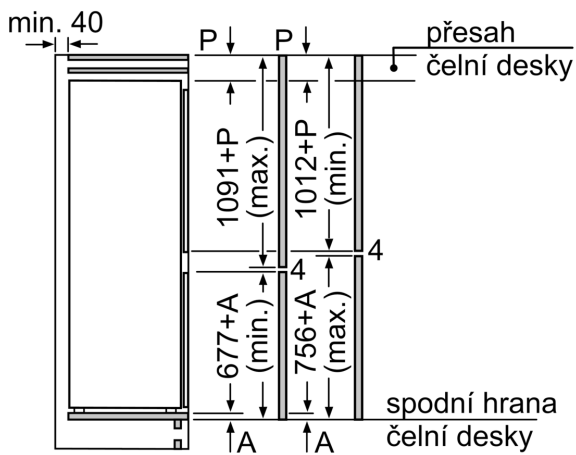

Rozměry

- rozměry spotřebiče (V x Š x H) : 177.2 cm x 54.1 cm x 54.8 cm
- rozměry niky (V x Š x H): 177.5 cm x 56.0 cm x 55.0 cm

Technické informace

- závěs dveří vpravo, volitelný
- napětí: 220 - 240 V
- délka přívodního kabelu: 230 cm
- výškově nastavitelné nožičky vpředu, kolečka vzadu
- klimatická třída: SN-ST

rozměry v mm

Uvedené rozměry dvířek nábytku platí pro polodrážku dvířek 4 mm.

rozměry v mm

rozměry v mm