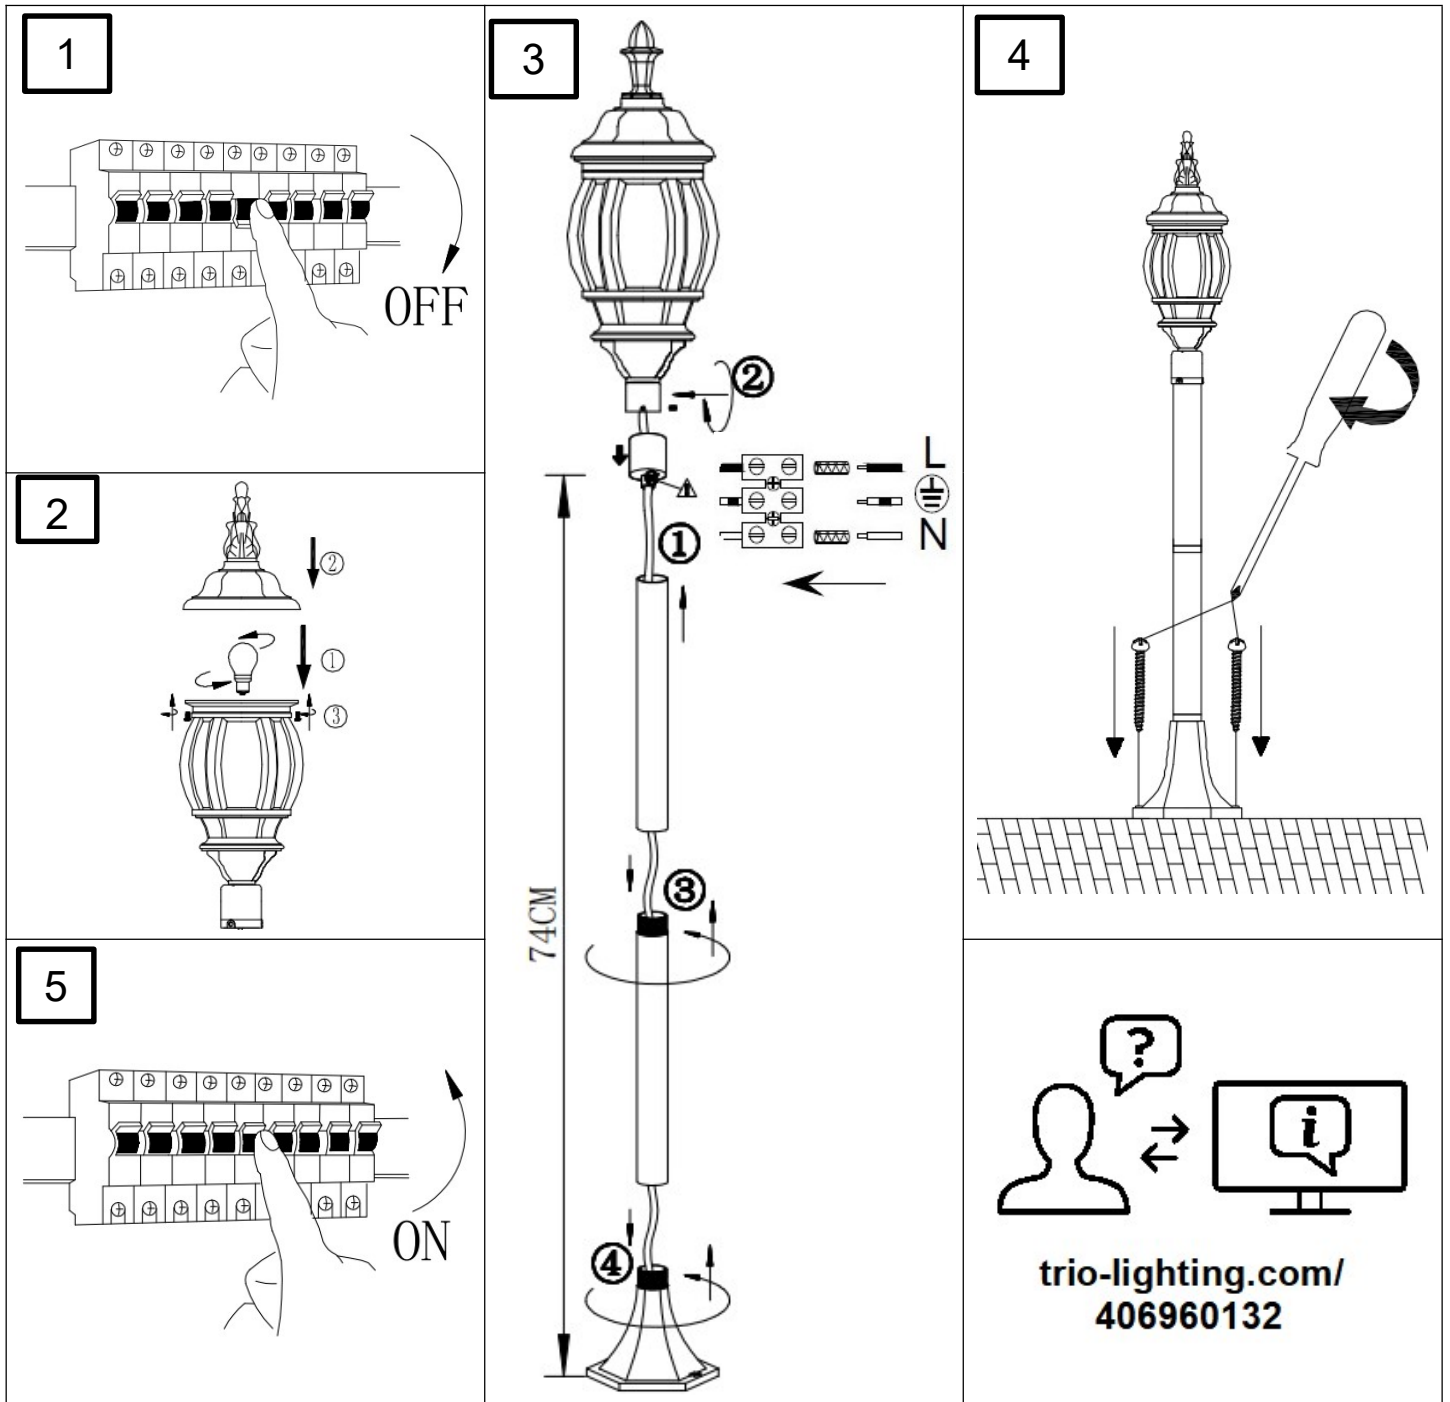

Norėdami saugiai ir teisingai sumontuoti šviestuv vadovaukitės šia instrukcija!

**(ET) HOIATUS!**

Enne monteerimist lugege ohutusjuhised tähelepanelikult läbi!

**(DA) OBS!**

Læs sikkerhedsinformationen nøje, før du monterer produktet!

**(UK) ПОПЕРЕДЖЕННЯ!**

Перед розбиранням, будь ласка, уважно прочитайте інструкції з техніки безпеки!

230V ~ 50Hz, 1 x E27 Max. 60W