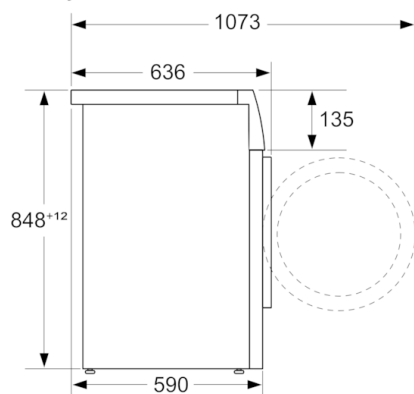

Konstrukce: Volně stojící

Výška bez pracovní desky: 850 mm

Rozměry spotřebiče: 848 x 598 x 590 mm

Hmotnost netto: 72,303 kg

Příkon: 2300 W

Jištění: 10 A

Napětí: 220-240 V

Frekvence: 50-60 Hz

Technické informace

- možnost podstavby při výšce niky 85 cm
- rozměry (V x Š): 84.8 cm x 59.8 cm
- hloubka spotřebiče: 59.0 cm
- hloubka spotřebiče vč. dvířek: 63.6 cm
- hloubka spotřebiče s otevřenými dvířky: 107.3 cm

rozměry v mm

rozměry v mm