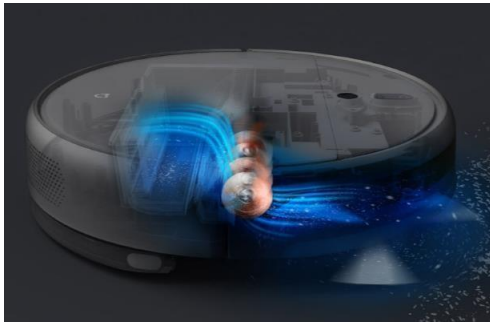

Mi Robot Vacuum-Mop

Vysávání a vytírání v jednom

Chytré plánování cesty

- vSLAM vytváří mapu v reálném čase za pomoci kamery

Vysává a vytírá

- Elektronická vodní nádrž a precizní vodní pumpa spolupracují tak, aby nebyla poškozena podlaha

Štíhlé tělo

- Výška vysavače je 8,2 cm a vejde se téměř všude

Velká sací síla a dlouhá výdrž

- 2500 Pa sací síla
- 2600 mAh vystačí na 120 m²

Automatické dobíjení

- Chytré a plně automatické čištění. Vysavač se při nízkém stavu baterie automaticky vrátí do dokovací stanice a po dobití dokončí vysávání.

Vzdálené ovládání

- Aplikací lze produkt zapnout/vypnout a sledovat aktuální stav při úklidu
- Podporuje ovládání hlasem

Mi Robot Vacuum-Mop

2500Pa velká sací síla s 600ml nádobkou na odpad

Zakázané oblasti s fyzickými virtuálními stěnami

Poradí si i s 20 mm překážkou, která však nesmí mít kolmou hranu

Ovládání skrze mobilní aplikaci

Mi Robot Vacuum-Mop

Specifikace

Technologie plánování cesty	vSLAM
Baterie	2400 mAh
Uklízezí módy	Vysávání, vysávání a vytírání
Sací síla	2500 Pa
Automatické dobíjení a dokončení úklidu	√
Vodní nádrž	Elektronicky ovládaná vodní nádrž
Maximální výška překážky	20 mm
Hlasový asistent	Google assistant, Alexa
Funkce aplikace	<ul style="list-style-type: none">• Zapínání/vypínání čištění• Sledování vývoje úklidu• Nastavení režimu: standard, tichý, max• Specifikování prostoru k vyčištění• Definování zakázaných zón• Plánování čištění v různých časech
Příslušenství	<ul style="list-style-type: none">• Hlavní kartáč• Boční kartáč• 600 ml nádoba na odpad• 200 ml vodní nádrž