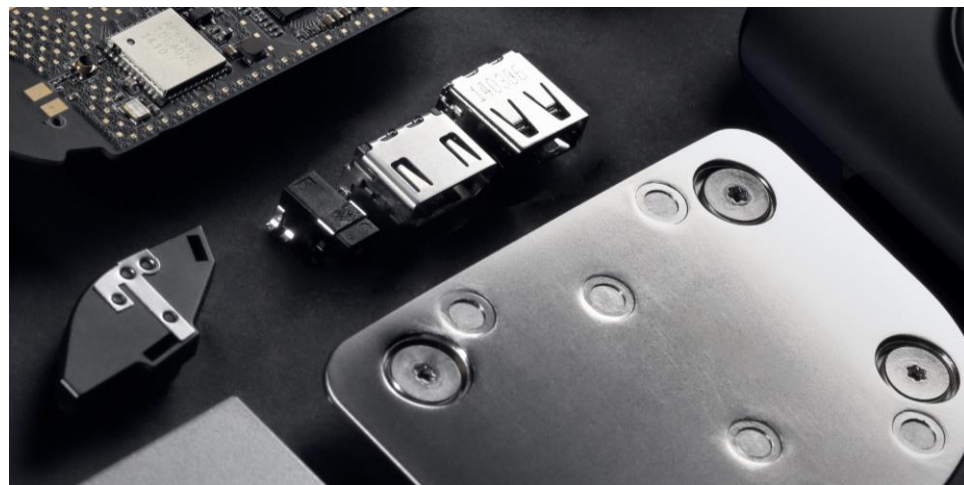

Xiaomi Mi TV Box

Xiaomi ID: 13878 ED ID: 967593

Specifikace

- Rozměry: 101 mm X 101 mm X 19.5 mm
- Procesor: Cortex A53, 2.0 GHz
- Grafické jádro: Mali 450, 750 MHz
- Maximální výstup: 4K při 60 fps
- Ram: 2 GB
- Vnitřní paměť: 8 GB
- Konektivita: WiFi 802.11a/b/g/n/ac, Dual-band WiFi 2,4GHz / 5GHz
- Bluetooth: ano, verze 4.0
- Porty: HDMI 2.0a (HDCP 2.2) 1X USB 2.0, 1X SPDIF výstup 3.5 mm audio výstup, napájecí konektor

Top prodejní argumenty

- Udělejte ze své starší televize moderní a využijte výkon od Xiaomi
 - Díky HDMI 2.0 nebo USB vstupu na televizi spustíte všechna videa, zahrajete si hry nebo se podíváte, co je na Youtube nového
 - Díky USB lze do Boxu připojit flash disk, ethernetový kabel (za použití redukce) nebo USB HUB
-
- Mi Box komunikuje v češtině