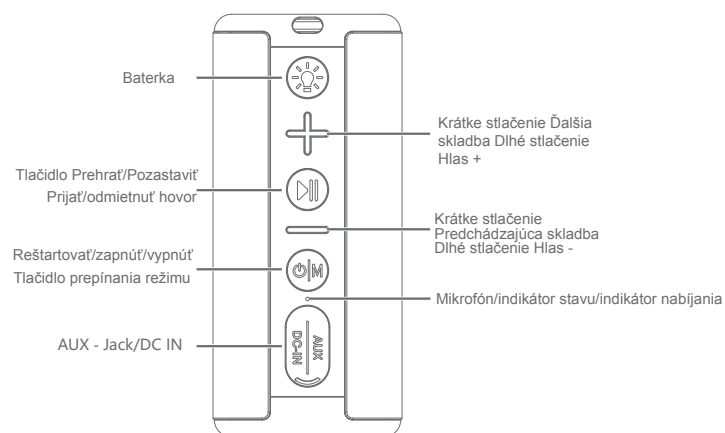

ÚVOD >>>

PRIPOJENIE REPRODUKTORA >>>

1 Dlhو stlačte tlačidlo zapnutia/vypnutia reproduktor bude v režime Bluetooth, Modrý indikátor bude blikať.

2 Pripojte sa k svojmu zariadeniu
Nastavenie>Bluetooth>Vybrať zariadenie
> BT názov: StreetDr3
Úspešne pripojenie:
Indikátor stavu bude svietiť

FUNKCIE >>>

1. Krátkym stlačením tlačidla prepínania režimu môžete prepínať medzi režimom Bluetooth/Aux.
2. Ak zariadenie zamrzne, resetujte ho dlhým stlačením tlačidla POWER ON aspoň na 10 sekúnd.
3. Tlačidlo prijatia/odmietnutia hovoru, krátkym stlačením prijmete hovor, dlhým stlačením hovor odmietnete.
4. V režime Bluetooth stlačte tlačidlo , odpojte aktuálne pripojenie a kontrolka začne blikať.
5. Režim AUX: dlhé stlačenie a krátke stlačenie + /- je neplatné.

SVETLO

1. Krátkym stlačením tlačidla baterky zapnete LED svetlo. Maximálny výkon LED svetla je 1W.
2. Stlačením tlačidla baterky prepnete tri režimy: silné svetlo, slabé svetlo, SOS blikajúce svetlo.

PÁROVANIE TWS >>>

1. Po zapnutí dvoch reproduktorov sa reproduktory prepnú do režimu bluetooth (kontrolka bliká). Dlhým stlačením tlačidla ktoréhokoľvek reproduktora sa reproduktory prepnú do režimu párovania bluetooth; Na jednom reproduktore zaznie tón výzvy „Di Di“ (je to hlavný reproduktor), reproduktor automaticky vyhľadá druhý reproduktor.
2. Reproduktory budú v režime TWS, keď začujete výstražný tón (hlavný reproduktor), čo znamená úspešné spárovanie medzi 2 reproduktormi. Modrý indikátor hlavného reproduktora bliká a modrý indikátor pomocného reproduktora stále svieti. (Hlavný reproduktor je ako ľavý kanál a pomocný reproduktor je ako pravý kanál.)
3. Po úspešnom spáovaní medzi 2 reproduktormi je hlasitosť hlavného reproduktora a pomocného reproduktora synchronná. Tlačidlom hlavného reproduktora a pomocného reproduktora možno ovládať nasledujúcu/poslednú skladbu a pozastaviť režim TWS.
4. Otvorte nastavenia bluetooth na mobilnom telefóne, vyhľadajte a pripojte hlavný reproduktor, po úspešnom pripojení zostane modrý indikátor hlavného reproduktora svietiť.
5. Dlhým stlačením tlačidla odpojte TWS.
6. Dlhým stlačením tlačidla hlavného reproduktora odpojte bluetooth medzi mobilom a hlavným reproduktorom.

INFORMÁCIA >>>

Nabíjanie

Nabíjať môžete cez USB v počítači alebo pomocou USB nabíjačky.

Keď je napätie batérie nižšie ako 3,4 V a zaznie tón nízkeho napätia, reproduktor prejde do stavu nízkeho napätia a je potrebné ho nabíť.

Indikátor

Modrý indikátor bliká	Stav párovania
Modrý indikátor svieti	Pripojené k zdroju Bluetooth® alebo pripojené k aux-in
Svieti červený indikátor nabíjania	Červený indikátor svieti pri nabíjaní a zhasne pri plnom nabití.

TECHNICKÉ ÚDAJE >>>