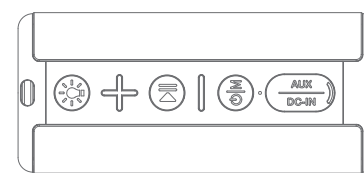

OBSAH BALENIA >>>

StreetDragon 3