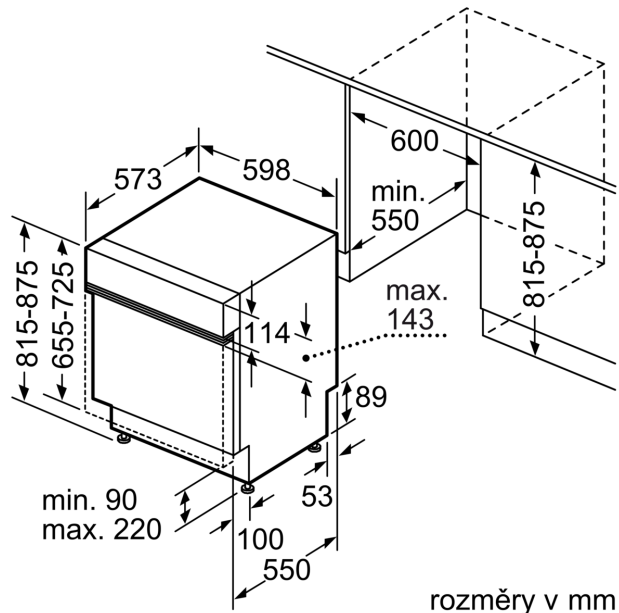

Technické údaje

Třída energetické účinnosti:	D
Spotřeba energie na 100 cyklů Eko program:	85 kWh
Maximální počet sad nádobí:	14
Spotřeba vody pro ekologický program v litrech na cyklus:	9.0 l
Doba trvání programu:	4:30 h
Emise hluku šířeného vzduchem:	46 dB(A) re 1 pW
Třída emisí hluku šířeného vzduchem:	C
Konstrukce:	Vestavné
Výška bez pracovní desky:	0 mm
Rozměry spotřebiče:	815 x 598 x 573 mm
Požadovaná velikost otvoru pro instalaci (v x š x h):	.815-875 x 600 x 550 mm
Hloubka při otevřených dvířkách:	1150 mm
Výškově nastavitelné nožičky:	ano - všechny zepředu
Max. výškové nastavení nožiček:	60 mm
Výškově nastavitelný sokl:	horizontální a vertikální
Hmotnost netto:	34.5 kg
Hmotnost brutto:	36.6 kg
příkon:	2400 W
Jištění:	10 A
Napětí:	220-240 V
Frekvence:	50; 60 Hz
Délka přívodního kabelu:	175.0 cm
Typ zástrčky:	zalitá zástrčka s uzemněním
Délka přívodní hadice:	165 cm
Délka odpadní hadice:	190 cm
EAN:	4242005430581
Způsob montáže:	Vestavné

Příslušenství

- vč. ochranného plechu pro podstavbu (ochrana před párou)

Rozměry

- rozměry spotřebiče (V x Š x H): 81.5 x 59.8 x 57.3 cm

¹ stupnice tříd energetické účinnosti od A do G

² spotřeba energie v kWh na 100 cyklů (v programu Eco 50 °C)

rozměry v mm

⚡ zásuvka
() hodnoty s prodlužovací sadou

rozměry v mm