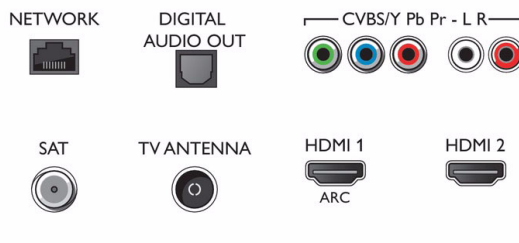

Příslušenství

- Dodávané příslušenství: Brožura s právními a bezpečnostními informacemi, Kabel minikonektor na L/R, Kabel minikonektor na YPbPr, Napájecí kabel, Stručný návod k rychlému použití, Dálkový ovladač, Stojan na nábytek
- Dodávané baterie: 2x baterie AAA

Connections

Side

Bottom

Datum vydání 2019-09-10

Verze: 4.1.1

12 NC: 8670 001 57802
EAN: 87 18863 01923 8

© 2019 Koninklijke Philips N.V.
Všechna práva vyhrazena.

Údaje mohou být změněny bez předchozího varování.
Ochranné známky jsou majetkem Koninklijke Philips N.V. nebo jejich příslušných vlastníků.