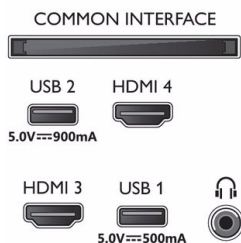

Connections

Side