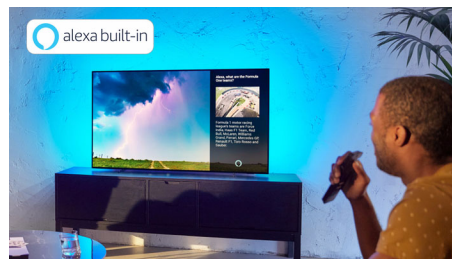

Saphi Smart TV

SAPHI je rychlý a intuitivní operační systém, díky kterému je televizor Philips Smart TV radost používat. Vychutnejte si skvělou kvalitu obrazu a přístup do přehledné nabídky s ikonami stisknutím jednoho tlačítka. Snadno ovládejte svůj televizor a rychle přecházejte k oblíbeným aplikacím Philips Smart TV, včetně YouTube, Netflix a Amazon Prime Video.

Zabudovaný virtuální asistent Alexa

Nyní můžete pomocí hlasu ovládat televizor Philips Smart TV. Kanály na televizoru měňte vyslovením jejich jmen. Přepínejte na herní konzoli. Ovládejte chytrá zařízení, jako jsou světla a termostat. To vše – a ještě více – díky asistentu Alexa.