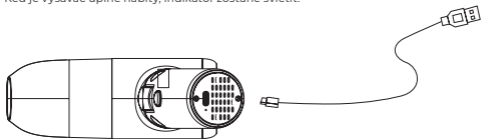

NAPÁJANIE

Na nabíjanie vysávača použite kábel typu USB-C, indikátor LED začne blikať. Keď je vysávač úplne nabitý, indikátor zostane svietiť.

* Keď je vysávač plne nabitý, indikátor sa rozsvieti.

POSTUP ČISTENIA

*Poznámka: Pred uskladnením prístroj umyte čistou vodou a riadne vysušte.