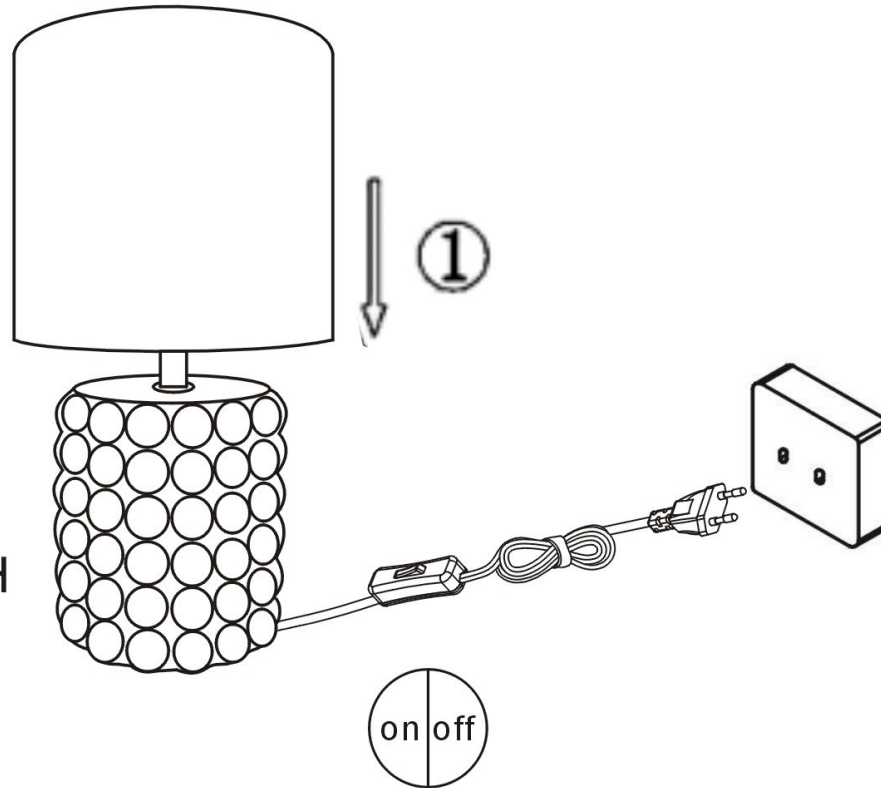

21x14.7cm

1x MAX 40W E14
230V~ 50Hz

GLOBO

LIGHTING

www.globo-lighting.com

21626C 21626

GLOBO Handels GmbH
Gewerbstrasse 3
A-9184 Sankt Peter
AUSTRIA