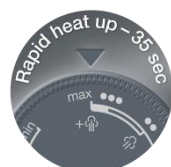

Rychlé nahřání

Žehlička je připravena vyžehlit i ty nejdolnější materiály během 35 vteřin.