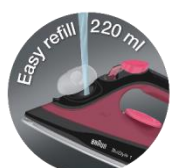

Snadné naplnění 220 ml

Pro delší žehlení bez vyrušení.