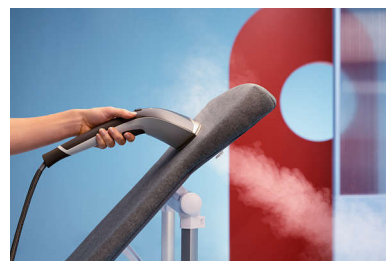

4-vrstvový pot'ah žehliacej dosky

Pot'ah žehliacej dosky má 4 vrstvy, ktoré zabraňujú kvapkaniu pri používaní dosky v rôznych uhloch a pomáhajú urýchliť výsledky pri žehlení akéhokoľvek oblečenia.