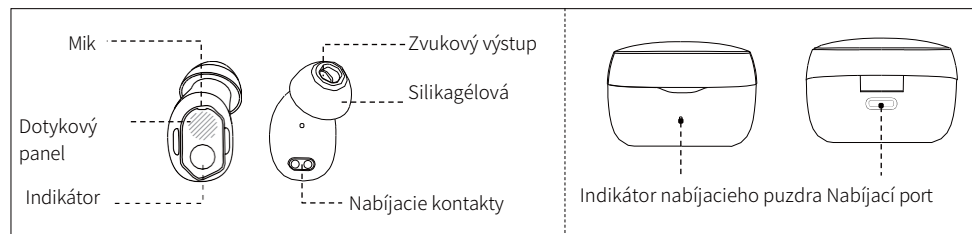

1. Kroky pripojenia

1 Spustenie Otvorte veko nabíjacieho puzdra a vyberte slúchadlá. Slúchadlá sa automaticky zapnú.	2 Bezdrôtové pripojenie Zapnutím bezdrôtového režimu v telefóne vyhľadajte a spárujte slúchadlá. Vyberte model zariadenia : Baseus Bowie WMO2
3 Stiahnite si aplikáciu a prepojte slúchadlá s aplikáciou.	4 Vypnutie Vložte slúchadlá do nabíjacieho puzdra a zatvorte kryt, aby ste slúchadlá vypli.

2. Návod na obsluhu

1. **Hudobný režim:** Prehrávanie/Pauza:
2. ••▶▶ Predchádzajúca skladba: Poklepte na ľavé alebo pravé slúchadlo (L alebo R): Ďalšia skladba: Dlhé ťuknite na ľavé slúchadlo na 1,5 s: Dlhé ťuknutie na pravé slúchadlo po dobu 1,5 s.
   - ••🗣️ Aktivácia hlasového asistenta: Trikrát ťuknite na ľavé alebo pravé slúchadlo (L alebo R).
   - ☎️ **Režim hovoru:**
   - ••🗣️ Odpovedzte/ zaveste: Odmietnutie hovoru: dvakrát ťuknite na ľavé alebo pravé slúchadlo (L alebo R): Dlhé ťuknutie na ľavé alebo pravé slúchadlo (L alebo R) po dobu 1,5 s.

Prepnutie do režimu nízkej latencie:

Metóda 1: Zapnite/vypnite režim nízkej latencie na obrazovke nastavení aplikácie Baseus. Metóda 2: Prispôbte režim nízkej latencie v nastaveniach gest aplikácie Baseus.