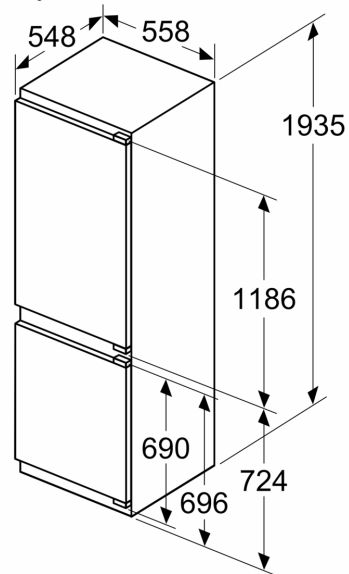

Rozměry

- rozměry spotřebiče (V x Š x H) : 193.5 cm x 55.8 cm x 54.8 cm
- rozměry niky (V x Š x H): 194.0 cm x 56.0 cm x 55.0 cm

Technické informace

- závěs dveří vpravo, volitelný
- výškově nastavitelné nožičky vpředu, kolečka vzadu
- napětí: 220 - 240 V
- délka přívodního kabelu: 230 cm

Instalace

Všeobecné informace

**Serie 4, Vestavná chladnička s
mrazákem dole, 193.5 x 55.8 cm,
Ploché panty
KIN96VFD0**

Rozměry v mm

C: Přesah předního panelu

D: Dolní okraj předního panelu

Rozměry v mm

Rozměry v mm

Rozměry v mm

Doporučené rozměry mezer pro plochý závěs

F	R	X
16-19	0-3	2,5
20	0-1	3
	2-3	2,5
21	0-1	3
	2-3	2,5
22	0	4
	1	3,5
	2-3	3

Rozměry mezer doporučené v tabulce je třeba dodržovat, aby bylo zaručeno bezproblémové otevírání dveří zařízení a nedocházelo k poškození kuchyňského nábytku.