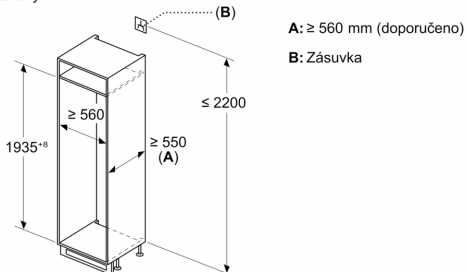

Rozměry

- rozměry spotřebiče (V x Š x H) : 193.5 cm x 55.8 cm x 54.8 cm
- rozměry niky (V x Š x H): 194.0 cm x 56.0 cm x 55.0 cm

Technické informace

- závěs dveří vpravo, volitelný
- výškově nastavitelné nožičky vpředu, kolečka vzadu
- napětí: 220 - 240 V
- délka přívodního kabelu: 230 cm

Instalace

Všeobecné informace

**Serie 4, Vestavná chladnička s
mrazákem dole, 193.5 x 55.8 cm,
Ploché panty
KIN96VFD0**

Rozměry v mm

C: Přesah předního panelu

D: Dolní okraj předního panelu

Rozměry v mm

Rozměry v mm

Rozměry v mm

Doporučené rozměry mezer pro plochý závěs

F	R	X
16-19	0-3	2,5
20	0-1	3
	2-3	2,5
21	0-1	3
	2-3	2,5
22	0	4
	1	3,5
	2-3	3

Rozměry mezer doporučené v tabulce je třeba dodržovat, aby bylo zaručeno bezproblémové otevírání dveří zařízení a nedocházelo k poškození kuchyňského nábytku.