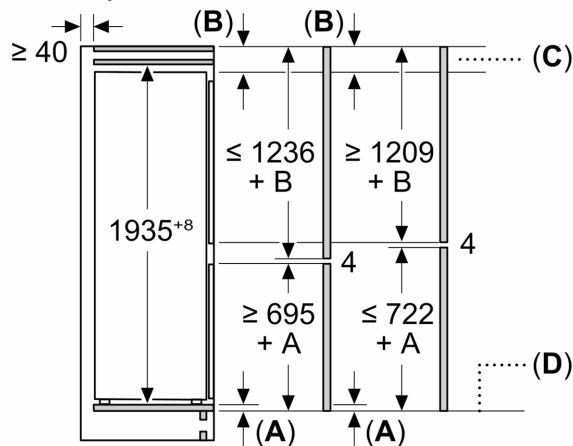

Rozměry

- rozměry spotřebiče (V x Š x H) : 193.5 cm x 55.8 cm x 54.8 cm
- rozměry niky (V x Š x H): 194.0 cm x 56.0 cm x 55.0 cm

Technické informace

- závěs dveří vpravo, volitelný
- výškově nastavitelné nožičky vpředu, kolečka vzadu
- napětí: 220 - 240 V
- délka přívodního kabelu: 230 cm

Instalace

Všeobecné informace

**Serie 4, Vestavná chladnička s
mrazákem dole, 193.5 x 55.8 cm,
Ploché panty
KIN96VFD0**

Rozměry v mm

C: Přesah předního panelu

D: Dolní okraj předního panelu

Rozměry v mm

Rozměry v mm

Rozměry v mm

Doporučené rozměry mezer pro plochý závěs

F	R	X
16-19	0-3	2,5
20	0-1	3
	2-3	2,5
21	0-1	3
	2-3	2,5
22	0	4
	1	3,5
	2-3	3

Rozměry mezer doporučené v tabulce je třeba dodržovat, aby bylo zaručeno bezproblémové otevírání dveří zařízení a nedocházelo k poškození kuchyňského nábytku.