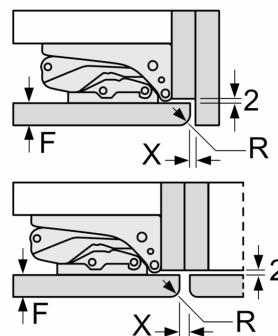

Rozměry

- rozměry spotřebiče (V x Š x H) : 193.5 cm x 55.8 cm x 54.8 cm
- rozměry niky (V x Š x H): 194.0 cm x 56.0 cm x 55.0 cm

Technické informace

- závěs dveří vpravo, volitelný
- výškově nastavitelné nožičky vpředu, kolečka vzadu
- napětí: 220 - 240 V
- délka přívodního kabelu: 230 cm

Instalace

Všeobecné informace

**Serie 4, Vestavná chladnička s
mrazákem dole, 193.5 x 55.8 cm,
Ploché panty
KIN96VFD0**

Rozměry v mm

C: Přesah předního panelu

D: Dolní okraj předního panelu

Rozměry v mm

Rozměry v mm

Rozměry v mm

Doporučené rozměry mezer pro plochý závěs

F	R	X
16-19	0-3	2,5
20	0-1	3
	2-3	2,5
21	0-1	3
	2-3	2,5
22	0	4
	1	3,5
	2-3	3

Rozměry mezer doporučené v tabulce je třeba dodržovat, aby bylo zaručeno bezproblémové otevírání dveří zařízení a nedocházelo k poškození kuchyňského nábytku.