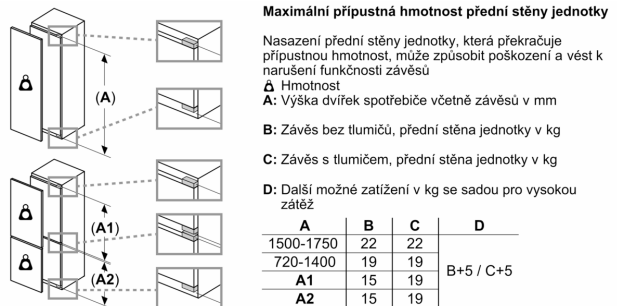

Rozměry

- rozměry spotřebiče (V x Š x H) : 193.5 cm x 55.8 cm x 54.8 cm
- rozměry niky (V x Š x H): 194.0 cm x 56.0 cm x 55.0 cm

Technické informace

- závěs dveří vpravo, volitelný
- výškově nastavitelné nožičky vpředu, kolečka vzadu
- napětí: 220 - 240 V
- délka přívodního kabelu: 230 cm

Příslušenství

- zásobník na vejce

- 1 x miska na led

Specifika

- Na základě výsledků normalizované zkoušky trvající 24 hodin. Skutečná spotřeba energie závisí na způsobu použití a umístění spotřebiče.

Prostředí a bezpečnost

Instalace

Všeobecné informace

**Serie 4, Vestavná chladnička s
mrazákem dole, 193.5 x 55.8 cm,
Ploché panty
KIN96VFD0**

Rozměry v mm

C: Přesah předního panelu

D: Dolní okraj předního panelu

Rozměry v mm

Rozměry v mm