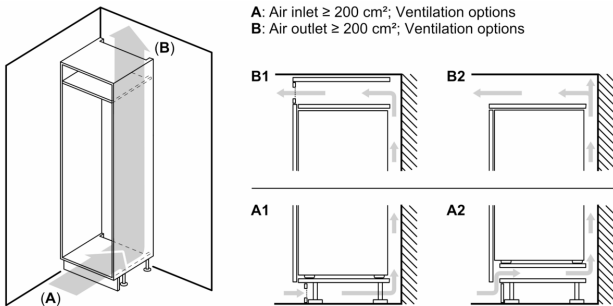

Rozměry

- rozměry spotřebiče (V x Š x H) : 193.5 cm x 55.8 cm x 54.8 cm
- rozměry niky (V x Š x H): 194.0 cm x 56.0 cm x 55.0 cm

Technické informace

- závěs dveří vpravo, volitelný
- výškově nastavitelné nožičky vpředu, kolečka vzadu
- napětí: 220 - 240 V
- délka přívodního kabelu: 230 cm

Příslušenství

- zásobník na vejce

- 1 x miska na led

Specifika

- Na základě výsledků normalizované zkoušky trvající 24 hodin. Skutečná spotřeba energie závisí na způsobu použití a umístění spotřebiče.

Prostředí a bezpečnost

Instalace

Všeobecné informace

**Serie 4, Vestavná chladnička s
mrazákem dole, 193.5 x 55.8 cm,
Ploché panty
KIN96VFD0**

Rozměry v mm

C: Přesah předního panelu

D: Dolní okraj předního panelu

Rozměry v mm

Rozměry v mm