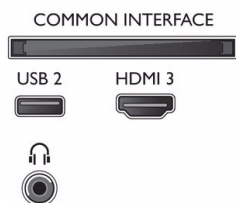

Connections

Side