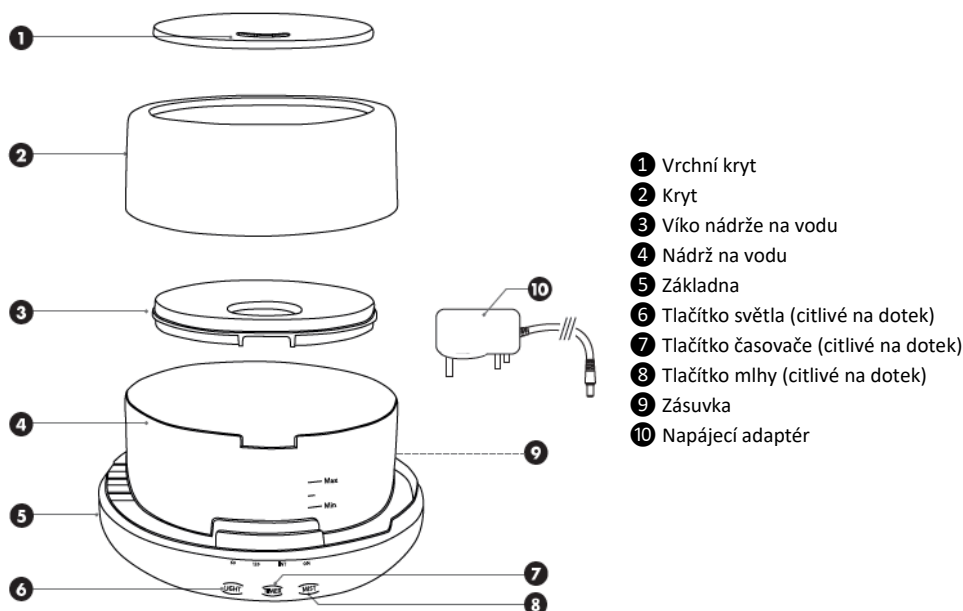

## POPIS PŘÍSTROJE

Zajistěte, aby jednotka nebyla připojena k napájení.

Sejměte horní, kryt a víko nádrže na vodu.

Přidejte vodu. Nepřekračujte maximální hladinu vody.

**Poznámka:** Neplňte horkou vodou.

**Volitelné:** Přidejte 3-5 kapek éterického oleje.