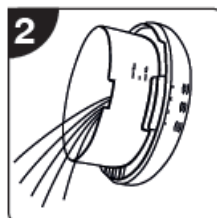

Vypustite a dôkladne opláchnite nádržku na vodu.
Utierajte a osušte čistou mäkkou handričkou alebo papierovým uterákom.