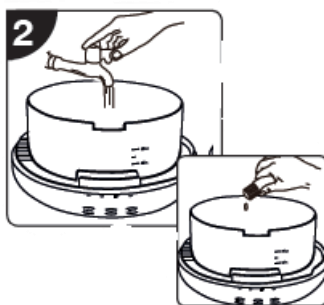

## POPIS PŘÍSTROJE

Zajistěte, aby jednotka nebyla připojena k napájení.

Sejměte horní, kryt a víko nádrže na vodu.

Přidejte vodu. Nepřekračujte maximální hladinu vody.

**Poznámka:** Neplňte horkou vodou.

**Volitelné:** Přidejte 3-5 kapek éterického oleje.