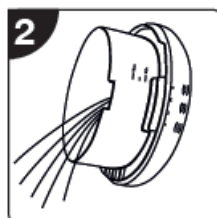

Vypusťte a důkladně opláchněte nádržku na vodu. Otírejte a osušte čistým měkkým hadříkem nebo papírovým ručníkem.