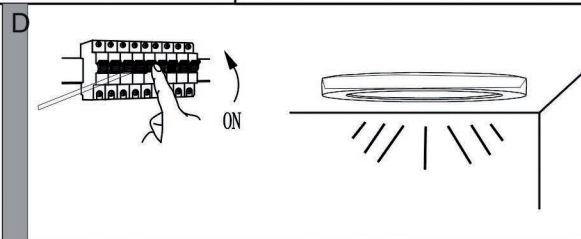

MOON S MOON L

2 v 1

přisazené a vestavné
LED svítidlo

1X

2X

2X

VESTAVNÉ

PŘISAZENÉ