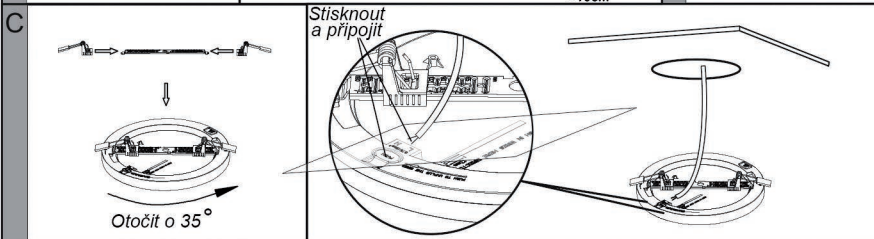

MOON S MOON L

2 v 1

přisazené a vestavné
LED svítidlo

1X

2X

2X

VESTAVNÉ

PŘISAZENÉ