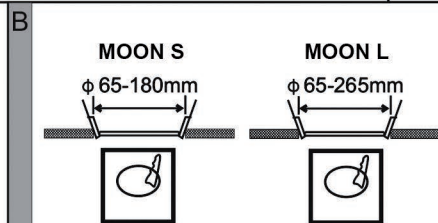

MOON S MOON L

2 v 1

přisazené a vestavné
LED svítidlo

1X

2X

2X

VESTAVNÉ

PŘISAZENÉ