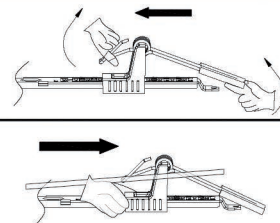

MOON S MOON L

2 v 1

přisazené a vestavné
LED svítidlo

1X

2X

2X

VESTAVNÉ

PŘISAZENÉ