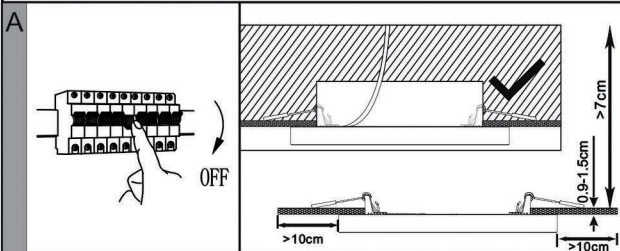

MOON S MOON L

2 v 1

přisazené a vestavné
LED svítidlo

1X

2X

2X

VESTAVNÉ

PŘISAZENÉ