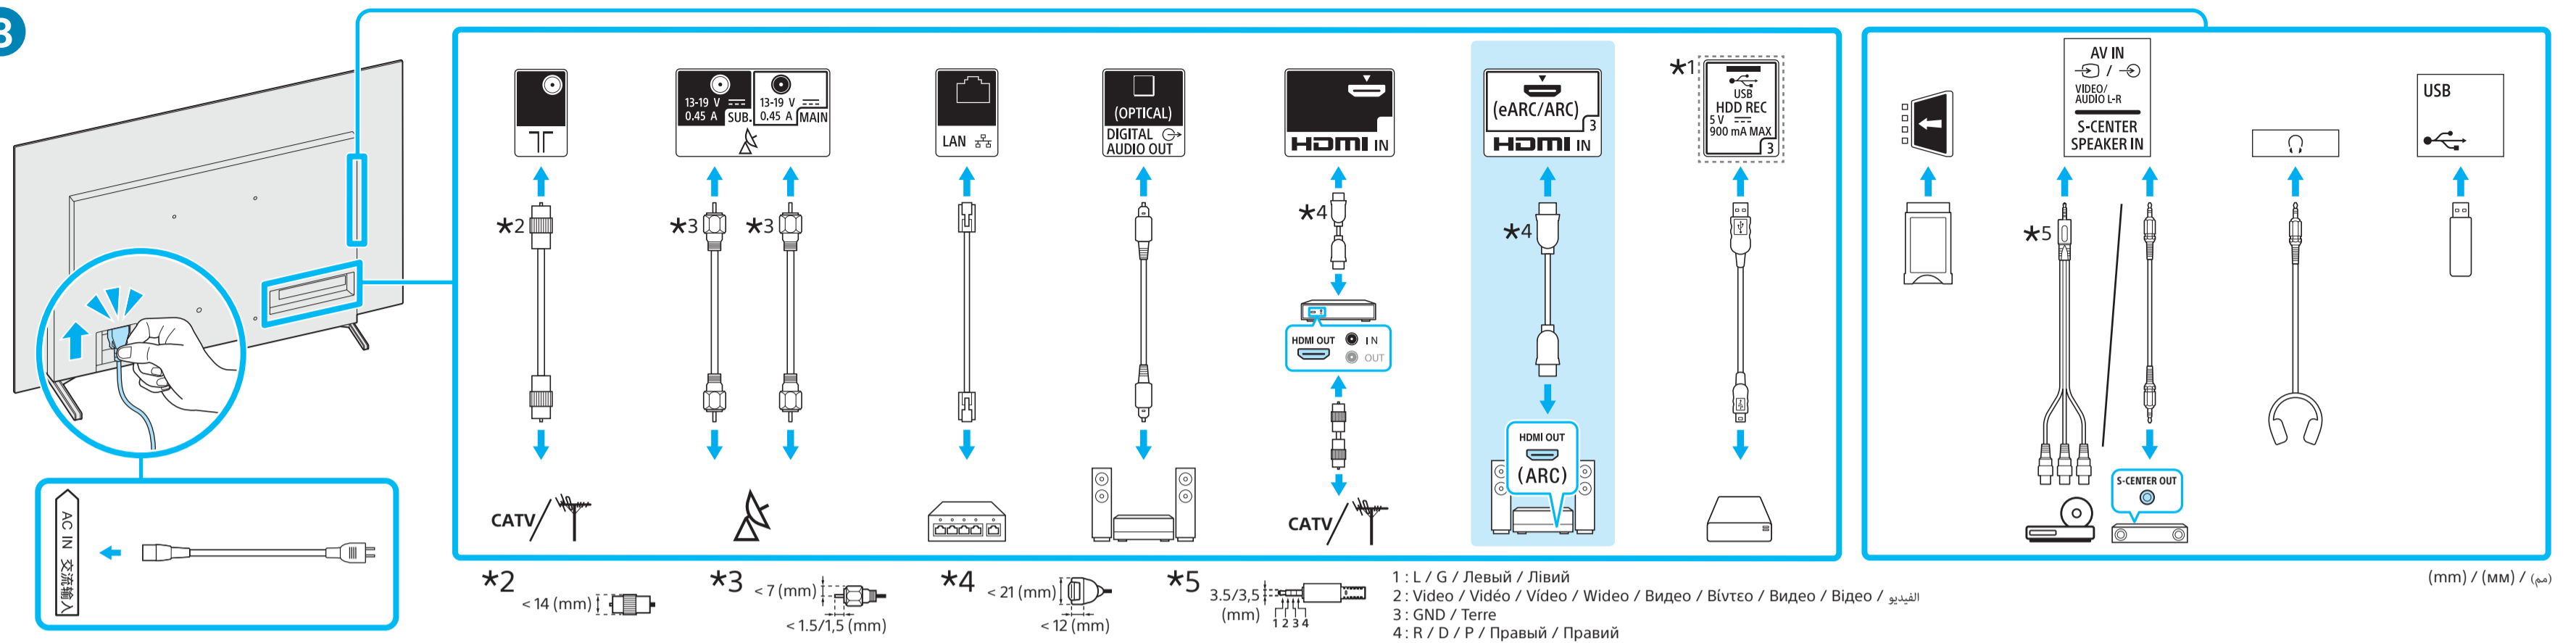

8

9

10

11

Help / Aide / Ayuda / Help / Hilfe /
Ajuda / Guida / Hjälp / Hjælp / Ohje /
Hjelp / Pomoc / Nárovněda / Pomocník /
Súgó / Ajutor / Помощ / Βοήθεια /
Yardım / Справка / Довідка / المساعدة