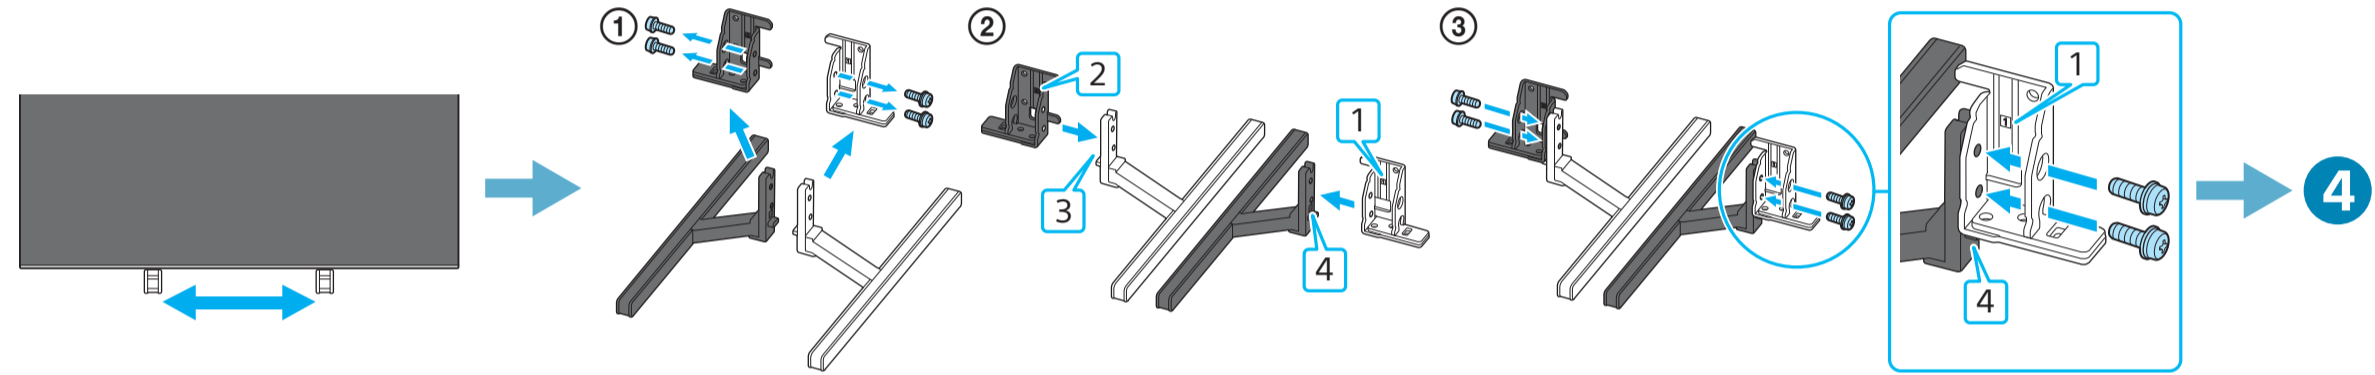

Setup Guide

Название продукта: Телевизор
Назва виробу: Телевізор

5-026-346-11(1)

GB	Setup Guide
FR	Guide d'installation
ES	Guía de configuración
NL	Installatiehandleiding
DE	Einrichtungshandbuch
PT	Guia de configuração
IT	Guida di installazione
SE	Startguide

DK	Installationsvejledning
FI	Asetusopas
NO	Innstillingsveiledning
PL	Przewodnik ustawień
CZ	Průvodce nastavením
SK	Sprievodca nastavením
HU	Beállítás útmutató
RO	Ghid de configurare

BG	Ръководство за настройка
GR	Οδηγός εγκατάστασης
TR	Kurulum Kılavuzu
RU	Руководство по установке
UA	Посібник із налаштування
AR	دليل الإعداد

*1 Only on limited region/country/TV model. / Uniquement pour certaines régions, certains pays ou certains modèles de téléviseur. / Solo en algunos países/regiones/modelos de televisor. / Beperkt tot bepaalde regio's/landen/tv-modellen. / Nur in bestimmten Regionen/Ländern bzw. für bestimmte Fernsehmodelle. / Apenas em determinadas regiões/países/modelos de televisor. / Solo per alcune Regioni/Nazioni/Modelli

TV. / Endast för begränsad region/land/TV-modell. / Kun ved begrænset region/land/TV-model. / Vain rajoitetuilla alueilla/maissa/TV-malleissa. / Kun i begrenset region/land/TV-modell. / Wyłącznie w przypadku niektórych regionów/krajów/modeli telewizora. / Pouze pro některé oblasti/země/modely televizoru. / Len v obmedzených oblastiach/krajínách/modeloch TV prijímačov. / Csak egyes régiókban/országokban/tv-modelleken. / Numai pentru anumite țări/regiuni/modele de televizor. / Само за определени региони/страни модели телевизори. /

Μόνο σε περιορισμένες περιοχές/χώρες/μοντέλα τηλεόρασης. / Sadece belirli bölgelerde/ülkelerde/televizyon modellerinde. / Только в определенных регионах/странах/моделях телевизора. / Лише для обмеженого регіону/країни/моделі телевізорів. / في منطقة/بلد محدودة فقط/موديل التلفزيون. /