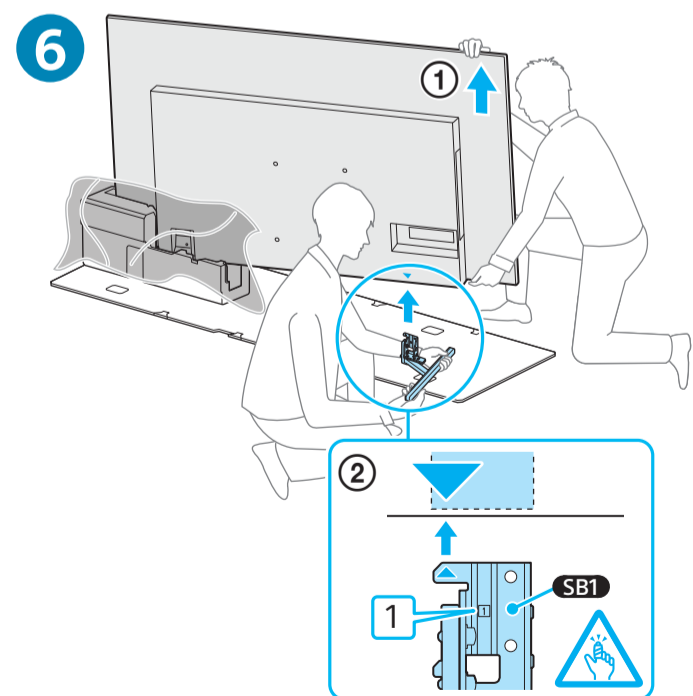

Setup Guide

Название продукта: Телевизор
Назва виробу: Телевізор

5-026-346-11(1)

GB	Setup Guide
FR	Guide d'installation
ES	Guía de configuración
NL	Installatiehandleiding
DE	Einrichtungshandbuch
PT	Guia de configuração
IT	Guida di installazione
SE	Startguide

DK	Installationsvejledning
FI	Asetusopas
NO	Innstillingsveiledning
PL	Przewodnik ustawień
CZ	Průvodce nastavením
SK	Sprievodca nastavením
HU	Beállítás útmutató
RO	Ghid de configurare

BG	Ръководство за настройка
GR	Οδηγός εγκατάστασης
TR	Kurulum Kılavuzu
RU	Руководство по установке
UA	Посібник із налаштування
AR	دليل الإعداد

*1 Only on limited region/country/TV model. / Uniquement pour certaines régions, certains pays ou certains modèles de téléviseur. / Solo en algunos países/regiones/modelos de televisor. / Beperkt tot bepaalde regio's/landen/tv-modellen. / Nur in bestimmten Regionen/Ländern bzw. für bestimmte Fernsehmodelle. / Apenas em determinadas regiões/países/modelos de televisor. / Solo per alcune Regioni/Nazioni/Modelli

TV. / Endast för begränsad region/land/TV-modell. / Kun ved begrænset region/land/TV-model. / Vain rajoitetuilla alueilla/maissa/TV-malleissa. / Kun i begrenset region/land/TV-modell. / Wyłącznie w przypadku niektórych regionów/krajów/modeli telewizora. / Pouze pro některé oblasti/země/modely televizoru. / Len v obmedzených oblastiach/krajínách/modeloch TV prijímačov. / Csak egyes régiókban/országokban/tv-modelleken. / Numai pentru anumite țări/regiuni/modele de televizor. / Само за определени региони/страни модели телевизори. /

Μόνο σε περιορισμένες περιοχές/χώρες/μοντέλα τηλεόρασης. / Sadece belirli bölgelerde/ülkelerde/televizyon modellerinde. / Только в определенных регионах/странах/моделях телевизора. / Лише для обмеженого регіону/країни/моделі телевізорів. / في منطقة/بلد محدودة فقط/موديل التلفزيون. /