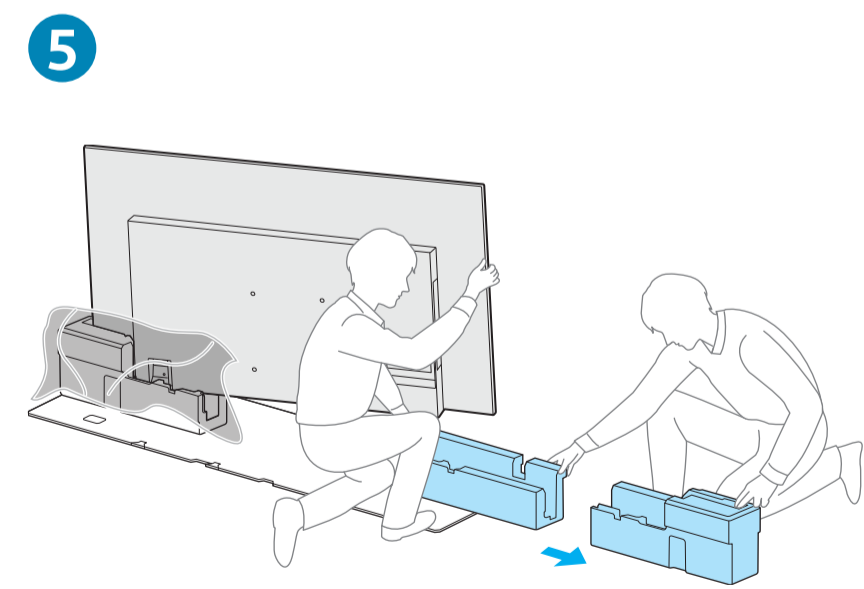

Setup Guide

Название продукта: Телевизор
Назва виробу: Телевізор

5-026-346-11(1)

GB	Setup Guide
FR	Guide d'installation
ES	Guía de configuración
NL	Installatiehandleiding
DE	Einrichtungshandbuch
PT	Guia de configuração
IT	Guida di installazione
SE	Startguide

DK	Installationsvejledning
FI	Asetusopas
NO	Innstillingsveiledning
PL	Przewodnik ustawień
CZ	Průvodce nastavením
SK	Sprievodca nastavením
HU	Beállítás útmutató
RO	Ghid de configurare

BG	Ръководство за настройка
GR	Οδηγός εγκατάστασης
TR	Kurulum Kılavuzu
RU	Руководство по установке
UA	Посібник із налаштування
AR	دليل الإعداد

*1 Only on limited region/country/TV model. / Uniquement pour certaines régions, certains pays ou certains modèles de téléviseur. / Solo en algunos países/regiones/modelos de televisor. / Beperkt tot bepaalde regio's/landen/tv-modellen. / Nur in bestimmten Regionen/Ländern bzw. für bestimmte Fernsehmodelle. / Apenas em determinadas regiões/países/modelos de televisor. / Solo per alcune Regioni/Nazioni/Modelli

TV. / Endast för begränsad region/land/TV-modell. / Kun ved begrænset region/land/TV-model. / Vain rajoitetuilla alueilla/maissa/TV-malleissa. / Kun i begrenset region/land/TV-modell. / Wyłącznie w przypadku niektórych regionów/krajów/modeli telewizora. / Pouze pro některé oblasti/země/modely televizoru. / Len v obmedzených oblastiach/krajínách/modeloch TV prijímačov. / Csak egyes régiókban/országokban/tv-modelleken. / Numai pentru anumite țări/regiuni/modele de televizor. / Само за определени региони/страни модели телевизори. /

Μόνο σε περιορισμένες περιοχές/χώρες/μοντέλα τηλεόρασης. / Sadece belirli bölgelerde/ülkelerde/televizyon modellerinde. / Только в определенных регионах/странах/моделях телевизора. / Лише для обмеженого регіону/країни/моделі телевізорів. / في منطقة/بلد محدودة فقط/موديل التلفزيون. /