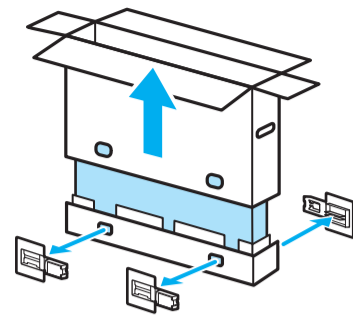

# Setup Guide

Название продукта: Телевизор  
Назва виробу: Телевізор

5-026-346-11(1)

GB	Setup Guide
FR	Guide d'installation
ES	Guía de configuración
NL	Installatiehandleiding
DE	Einrichtungshandbuch
PT	Guia de configuração
IT	Guida di installazione
SE	Startguide