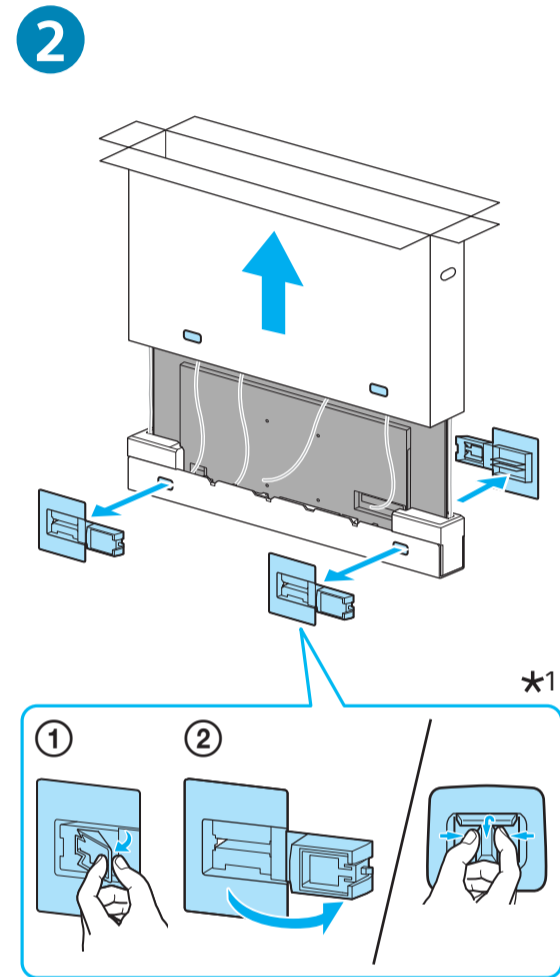

Setup Guide

Название продукта: Телевизор
Назва виробу: Телевізор

5-026-346-11(1)

GB	Setup Guide
FR	Guide d'installation
ES	Guía de configuración
NL	Installatiehandleiding
DE	Einrichtungshandbuch
PT	Guia de configuração
IT	Guida di installazione
SE	Startguide

DK	Installationsvejledning
FI	Asetusopas
NO	Innstillingsveiledning
PL	Przewodnik ustawień
CZ	Průvodce nastavením
SK	Sprievodca nastavením
HU	Beállítás útmutató
RO	Ghid de configurare

BG	Ръководство за настройка
GR	Οδηγός εγκατάστασης
TR	Kurulum Kılavuzu
RU	Руководство по установке
UA	Посібник із налаштування
AR	دليل الإعداد

*1 Only on limited region/country/TV model. / Uniquement pour certaines régions, certains pays ou certains modèles de téléviseur. / Solo en algunos países/regiones/modelos de televisor. / Beperkt tot bepaalde regio's/landen/tv-modellen. / Nur in bestimmten Regionen/Ländern bzw. für bestimmte Fernsehmodelle. / Apenas em determinadas regiões/países/modelos de televisor. / Solo per alcune Regioni/Nazioni/Modelli

TV. / Endast för begränsad region/land/TV-modell. / Kun ved begrænset region/land/TV-model. / Vain rajoitetuilla alueilla/maissa/TV-malleissa. / Kun i begrenset region/land/TV-modell. / Wyłącznie w przypadku niektórych regionów/krajów/modeli telewizora. / Pouze pro některé oblasti/země/modely televizoru. / Len v obmedzených oblastiach/krajínách/modeloch TV prijímačov. / Csak egyes régiókban/országokban/tv-modelleken. / Numai pentru anumite țări/regiuni/modele de televizor. / Само за определени региони/страни модели телевизори. /

Μόνο σε περιορισμένες περιοχές/χώρες/μοντέλα τηλεόρασης. / Sadece belirli bölgelerde/ülkelerde/televizyon modellerinde. / Только в определенных регионах/странах/моделях телевизора. / Лише для обмеженого регіону/країни/моделі телевізорів. / في منطقة/بلد محدودة فقط/موديل التلفزيون. /