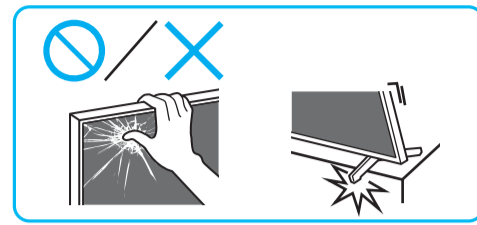

# Setup Guide

Название продукта: Телевизор  
Назва виробу: Телевізор

5-026-346-11(1)

GB	Setup Guide
FR	Guide d'installation
ES	Guía de configuración
NL	Installatiehandleiding
DE	Einrichtungshandbuch
PT	Guia de configuração
IT	Guida di installazione
SE	Startguide