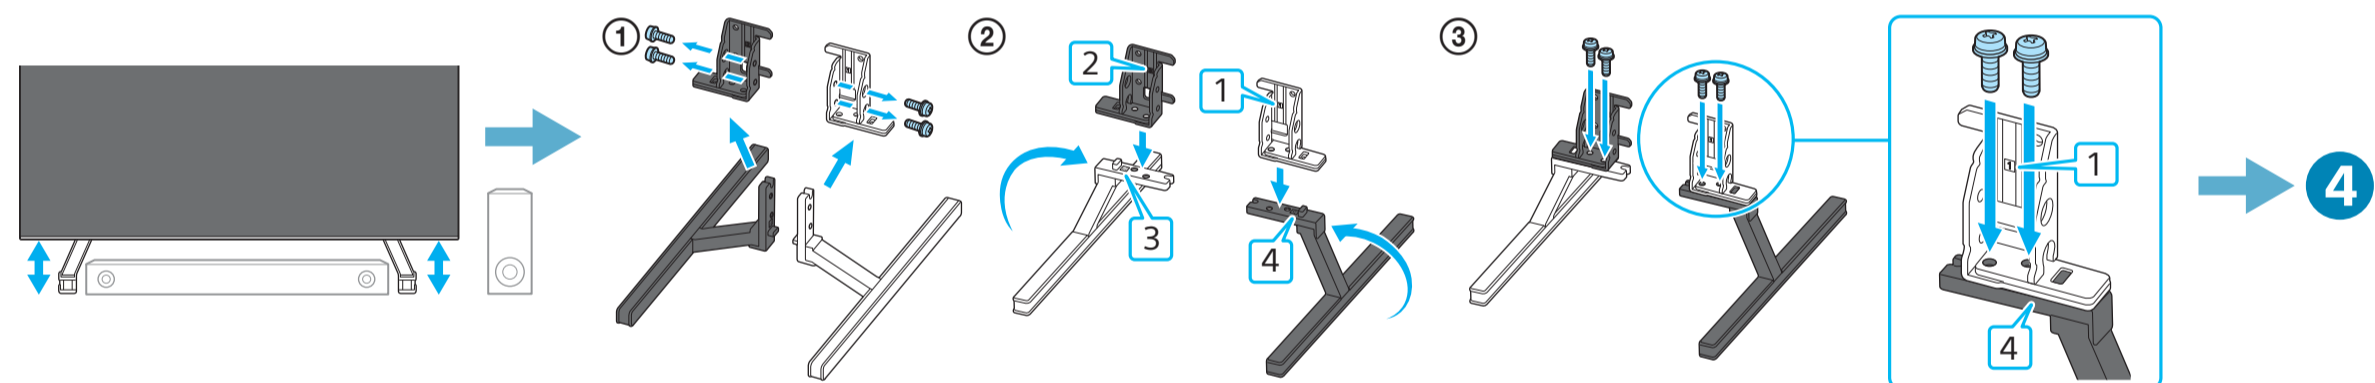

Setup Guide

Название продукта: Телевизор
Назва виробу: Телевізор

5-026-346-11(1)

GB	Setup Guide
FR	Guide d'installation
ES	Guía de configuración
NL	Installatiehandleiding
DE	Einrichtungshandbuch
PT	Guia de configuração
IT	Guida di installazione
SE	Startguide

DK	Installationsvejledning
FI	Asetusopas
NO	Innstillingsveiledning
PL	Przewodnik ustawień
CZ	Průvodce nastavením
SK	Sprievodca nastavením
HU	Beállítás útmutató
RO	Ghid de configurare

BG	Ръководство за настройка
GR	Οδηγός εγκατάστασης
TR	Kurulum Kılavuzu
RU	Руководство по установке
UA	Посібник із налаштування
AR	دليل الإعداد

*1 Only on limited region/country/TV model. / Uniquement pour certaines régions, certains pays ou certains modèles de téléviseur. / Solo en algunos países/regiones/modelos de televisor. / Beperkt tot bepaalde regio's/landen/tv-modellen. / Nur in bestimmten Regionen/Ländern bzw. für bestimmte Fernsehmodelle. / Apenas em determinadas regiões/países/modelos de televisor. / Solo per alcune Regioni/Nazioni/Modelli

TV. / Endast för begränsad region/land/TV-modell. / Kun ved begrænset region/land/TV-model. / Vain rajoitetuilla alueilla/maissa/TV-malleissa. / Kun i begrenset region/land/TV-modell. / Wyłącznie w przypadku niektórych regionów/krajów/modeli telewizora. / Pouze pro některé oblasti/země/modely televizoru. / Len v obmedzených oblastiach/krajínách/modeloch TV prijímačov. / Csak egyes régiókban/országokban/tv-modelleken. / Numai pentru anumite țări/regiuni/modele de televizor. / Само за определени региони/страни модели телевизори. /

Μόνο σε περιορισμένες περιοχές/χώρες/μοντέλα τηλεόρασης. / Sadece belirli bölgelerde/ülkelerde/televizyon modellerinde. / Только в определенных регионах/странах/моделях телевизора. / Лише для обмеженого регіону/країни/моделі телевізорів. / في منطقة/بلد محدودة فقط/موديل التلفزيون. /