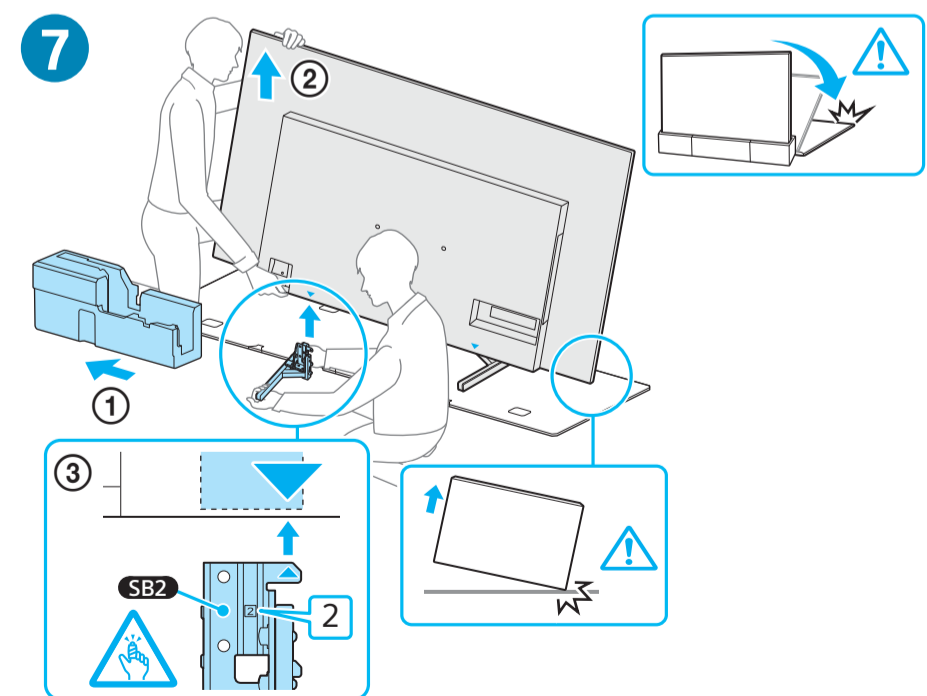

Setup Guide

Название продукта: Телевизор
Назва виробу: Телевізор

5-026-346-11(1)

GB	Setup Guide
FR	Guide d'installation
ES	Guía de configuración
NL	Installatiehandleiding
DE	Einrichtungshandbuch
PT	Guia de configuração
IT	Guida di installazione
SE	Startguide

DK	Installationsvejledning
FI	Asetusopas
NO	Innstillingsveiledning
PL	Przewodnik ustawień
CZ	Průvodce nastavením
SK	Sprievodca nastavením
HU	Beállítás útmutató
RO	Ghid de configurare

BG	Ръководство за настройка
GR	Οδηγός εγκατάστασης
TR	Kurulum Kılavuzu
RU	Руководство по установке
UA	Посібник із налаштування
AR	دليل الإعداد

*1 Only on limited region/country/TV model. / Uniquement pour certaines régions, certains pays ou certains modèles de téléviseur. / Solo en algunos países/regiones/modelos de televisor. / Beperkt tot bepaalde regio's/landen/tv-modellen. / Nur in bestimmten Regionen/Ländern bzw. für bestimmte Fernsehmodelle. / Apenas em determinadas regiões/países/modelos de televisor. / Solo per alcune Regioni/Nazioni/Modelli

TV. / Endast för begränsad region/land/TV-modell. / Kun ved begrænset region/land/TV-model. / Vain rajoitetuilla alueilla/maissa/TV-malleissa. / Kun i begrenset region/land/TV-modell. / Wyłącznie w przypadku niektórych regionów/krajów/modeli telewizora. / Pouze pro některé oblasti/země/modely televizoru. / Len v obmedzených oblastiach/krajínách/modeloch TV prijímačov. / Csak egyes régiókban/országokban/tv-modelleken. / Numai pentru anumite țări/regiuni/modele de televizor. / Само за определени региони/страни модели телевизори. /

Μόνο σε περιορισμένες περιοχές/χώρες/μοντέλα τηλεόρασης. / Sadece belirli bölgelerde/ülkelerde/televizyon modellerinde. / Только в определенных регионах/странах/моделях телевизора. / Лише для обмеженого регіону/країни/моделі телевізорів. / في منطقة/بلد محدودة فقط/موديل التلفزيون. /