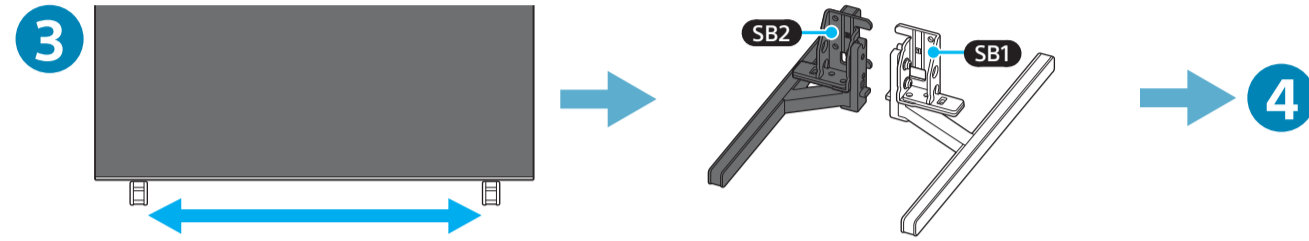

Setup Guide

Название продукта: Телевизор
Назва виробу: Телевізор

5-026-346-11(1)

GB	Setup Guide
FR	Guide d'installation
ES	Guía de configuración
NL	Installatiehandleiding
DE	Einrichtungshandbuch
PT	Guia de configuração
IT	Guida di installazione
SE	Startguide

DK	Installationsvejledning
FI	Asetusopas
NO	Innstillingsveiledning
PL	Przewodnik ustawień
CZ	Průvodce nastavením
SK	Sprievodca nastavením
HU	Beállítás útmutató
RO	Ghid de configurare

BG	Ръководство за настройка
GR	Οδηγός εγκατάστασης
TR	Kurulum Kılavuzu
RU	Руководство по установке
UA	Посібник із налаштування
AR	دليل الإعداد

*1 Only on limited region/country/TV model. / Uniquement pour certaines régions, certains pays ou certains modèles de téléviseur. / Solo en algunos países/regiones/modelos de televisor. / Beperkt tot bepaalde regio's/landen/tv-modellen. / Nur in bestimmten Regionen/Ländern bzw. für bestimmte Fernsehmodelle. / Apenas em determinadas regiões/países/modelos de televisor. / Solo per alcune Regioni/Nazioni/Modelli

TV. / Endast för begränsad region/land/TV-modell. / Kun ved begrænset region/land/TV-model. / Vain rajoitetuilla alueilla/maissa/TV-malleissa. / Kun i begrenset region/land/TV-modell. / Wyłącznie w przypadku niektórych regionów/krajów/modeli telewizora. / Pouze pro některé oblasti/země/modely televizoru. / Len v obmedzených oblastiach/krajínách/modeloch TV prijímačov. / Csak egyes régiókban/országokban/tv-modelleken. / Numai pentru anumite țări/regiuni/modele de televizor. / Само за определени региони/страни модели телевизори. /

Μόνο σε περιορισμένες περιοχές/χώρες/μοντέλα τηλεόρασης. / Sadece belirli bölgelerde/ülkelerde/televizyon modellerinde. / Только в определенных регионах/странах/моделях телевизора. / Лише для обмеженого регіону/країни/моделі телевізорів. / في منطقة/بلد محدودة فقط/موديل التلفزيون. /