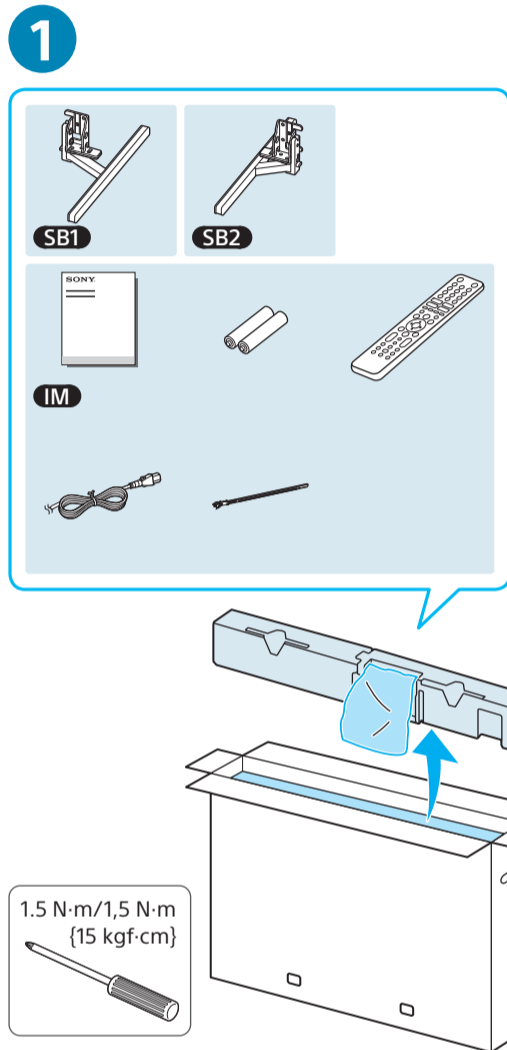

Setup Guide

Название продукта: Телевизор
Назва виробу: Телевізор

5-026-346-11(1)

GB	Setup Guide
FR	Guide d'installation
ES	Guía de configuración
NL	Installatiehandleiding
DE	Einrichtungshandbuch
PT	Guia de configuração
IT	Guida di installazione
SE	Startguide

DK	Installationsvejledning
FI	Asetusopas
NO	Innstillingsveiledning
PL	Przewodnik ustawień
CZ	Průvodce nastavením
SK	Sprievodca nastavením
HU	Beállítás útmutató
RO	Ghid de configurare

BG	Ръководство за настройка
GR	Οδηγός εγκατάστασης
TR	Kurulum Kılavuzu
RU	Руководство по установке
UA	Посібник із налаштування
AR	دليل الإعداد

*1 Only on limited region/country/TV model. / Uniquement pour certaines régions, certains pays ou certains modèles de téléviseur. / Solo en algunos países/regiones/modelos de televisor. / Beperkt tot bepaalde regio's/landen/tv-modellen. / Nur in bestimmten Regionen/Ländern bzw. für bestimmte Fernsehmodelle. / Apenas em determinadas regiões/países/modelos de televisor. / Solo per alcune Regioni/Nazioni/Modelli

TV. / Endast för begränsad region/land/TV-modell. / Kun ved begrænset region/land/TV-model. / Vain rajoitetuilla alueilla/maissa/TV-malleissa. / Kun i begrenset region/land/TV-modell. / Wyłącznie w przypadku niektórych regionów/krajów/modeli telewizora. / Pouze pro některé oblasti/země/modely televizoru. / Len v obmedzených oblastiach/krajínách/modeloch TV prijímačov. / Csak egyes régiókban/országokban/tv-modelleken. / Numai pentru anumite țări/regiuni/modele de televizor. / Само за определени региони/страни модели телевизори. /

Μόνο σε περιορισμένες περιοχές/χώρες/μοντέλα τηλεόρασης. / Sadece belirli bölgelerde/ülkelerde/televizyon modellerinde. / Только в определенных регионах/странах/моделях телевизора. / Лише для обмеженого регіону/країни/моделі телевізорів. / في منطقة/بلد محدودة فقط/موديل التلفزيون. /