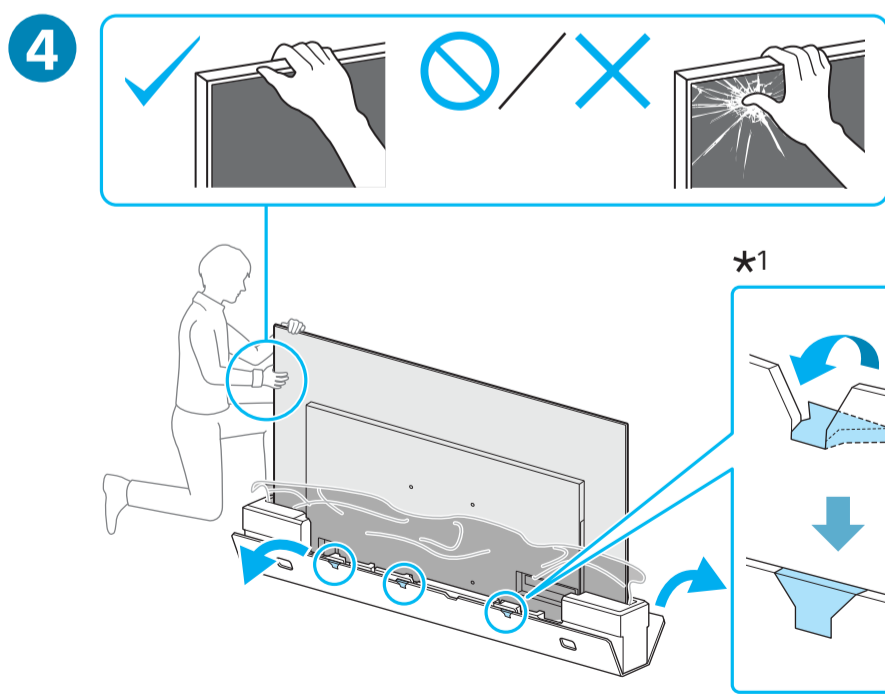

Setup Guide

Название продукта: Телевизор
Назва виробу: Телевізор

5-026-346-11(1)

GB	Setup Guide
FR	Guide d'installation
ES	Guía de configuración
NL	Installatiehandleiding
DE	Einrichtungshandbuch
PT	Guia de configuração
IT	Guida di installazione
SE	Startguide

DK	Installationsvejledning
FI	Asetusopas
NO	Innstillingsveiledning
PL	Przewodnik ustawień
CZ	Průvodce nastavením
SK	Sprievodca nastavením
HU	Beállítás útmutató
RO	Ghid de configurare

BG	Ръководство за настройка
GR	Οδηγός εγκατάστασης
TR	Kurulum Kılavuzu
RU	Руководство по установке
UA	Посібник із налаштування
AR	دليل الإعداد

*1 Only on limited region/country/TV model. / Uniquement pour certaines régions, certains pays ou certains modèles de téléviseur. / Solo en algunos países/regiones/modelos de televisor. / Beperkt tot bepaalde regio's/landen/tv-modellen. / Nur in bestimmten Regionen/Ländern bzw. für bestimmte Fernsehmodelle. / Apenas em determinadas regiões/países/modelos de televisor. / Solo per alcune Regioni/Nazioni/Modelli

TV. / Endast för begränsad region/land/TV-modell. / Kun ved begrænset region/land/TV-model. / Vain rajoitetuilla alueilla/maissa/TV-malleissa. / Kun i begrenset region/land/TV-modell. / Wyłącznie w przypadku niektórych regionów/krajów/modeli telewizora. / Pouze pro některé oblasti/země/modely televizoru. / Len v obmedzených oblastiach/krajínách/modeloch TV prijímačov. / Csak egyes régiókban/országokban/tv-modelleken. / Numai pentru anumite țări/regiuni/modele de televizor. / Само за определени региони/страни модели телевизори. /

Μόνο σε περιορισμένες περιοχές/χώρες/μοντέλα τηλεόρασης. / Sadece belirli bölgelerde/ülkelerde/televizyon modellerinde. / Только в определенных регионах/странах/моделях телевизора. / Лише для обмеженого регіону/країни/моделі телевізорів. / في منطقة/بلد محدودة فقط/موديل التلفزيون. /