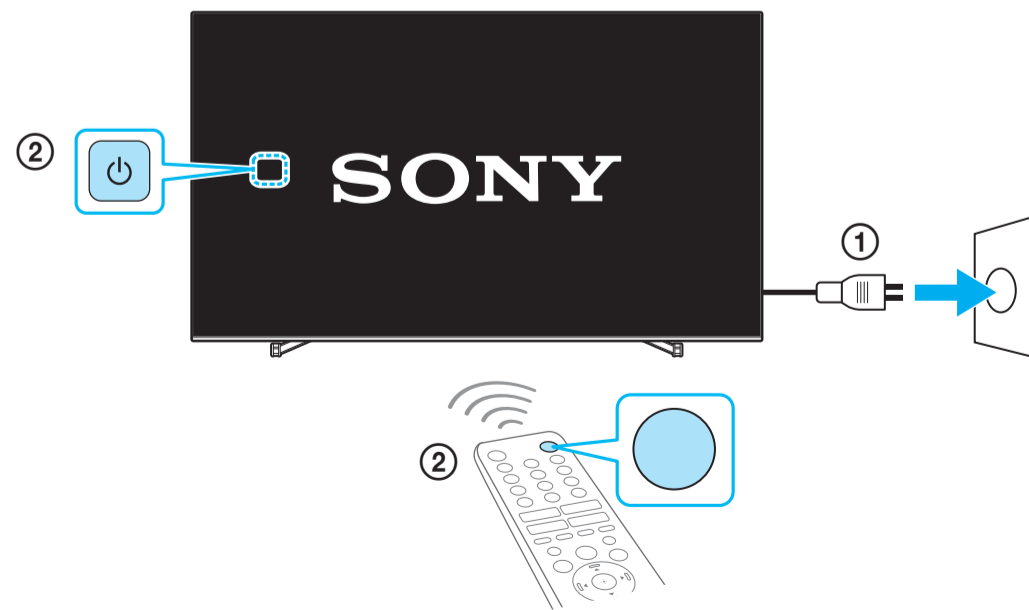

8

9

10

11

Help / Aide / Ayuda / Help / Hilfe /
Ajuda / Guida / Hjälp / Hjælp / Ohje /
Hjelp / Pomoc / Nárovněda / Pomocník /
Súgó / Ajutor / Помощ / Βοήθεια /
Yardım / Справка / Довідка / المساعدة