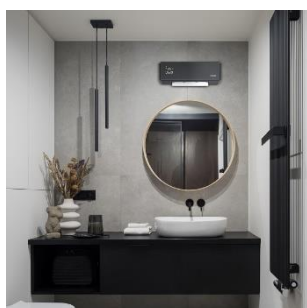

Elektrické topení Smart 2000 W Concept QH4100

Elektrické topení Smart QH4100

Mobilní aplikace
Možnost montáže na zeď
2000 W

Mobilní aplikace
Vhodné do koupelny
Časovač

Teplo do vaší koupelny

Nástěnné elektrické topení QH4000 je zpracováno v moderním šedém designu se skleněným panelem, který mu dodá na celkové atraktivitě. Je vhodný k vytápění místností do velikosti 20 m². Díky stupni krytí IP22 je odolné proti vlhkosti, takže ho můžete použít i **do koupelny**. Pro zajištění bezpečného provozu je topení vybaveno **pojistkou proti přehřátí** a **dětským zámekem**, který zamezí nechtěnému přenastavení zvolených hodnot.

Pohodlné ovládání přes mobilní aplikaci Concept Home

Elektrické topení Smart QH4100 nabízí **2 stupně výkonu** pro volbu teplého nebo horkého vzduchu, **funkci ventilátoru** a nastavitelnou **oscilaci lamel** pro efektivní distribuci tepla. Prostřednictvím **LED displeje** můžete sledovat aktuální teplotu v místnosti i vámi nastavené hodnoty. Je vybaven dálkovým ovladačem i možností propojení s mobilní aplikací Concept Home, prostřednictvím které můžete topení ovládat přes svůj chytrý telefon odkudkoliv.

Topení QH4100 Smart je vybavené praktickým časovačem na vytvoření přesného plánu vytápění. Zvolit si můžete konkrétní den i čas, kdy se topení automaticky zapne na požadovanou teplotu. To oceníte zejména během večerního koupání, kdy budete mít koupelnu pokaždé příjemně vyhřátou.