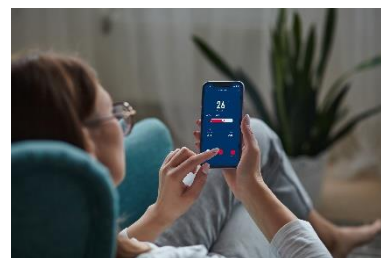

Konvektor skleněný Smart Concept KS4100

Mobilní aplikace Časovač Montáž na zeď

Elegantní design s možností připevnění na zeď

Konvektor KS4100 je zpracován v **designu šedého skla**, který **působí velmi elegantně** a skvěle zapadne do interiéru domácnosti. Umístit ho můžete dvěma způsoby, **na zem** nebo **připevnit na stěnu**. V případě, že plánujete přímotop využívat ve více místnostech, volně stojící umístění je jasnou volbou. Kdykoliv ho můžete lehce přemístit kamkoliv zrovna potřebujete. Pokud však budete vytápět pouze jednu konkrétní místnost, upevnění na zeď je velmi praktické a zároveň úsporné na prostor.

Možnost ovládání na dálku

Propojením s mobilní aplikací Concept Home můžete konvektor **ovládat i na dálku a odkudkoliv**, kde máte k dispozici internetové připojení. Pohodlně si tak doma vytopíte před návratem z práce nebo chatu před vaším příjezdem. Zároveň topení na dálku také vypnete, pokud se např. někde zdržíte. Přes mobilní aplikaci můžete nastavit **časový plán vytápění na celý týden**.

Konvektor disponuje dotykovým ovládacím panelem s LED displejem, pomocí kterého lehce nastavíte požadované hodnoty. Je vybaven termostatem s plynulou regulací teploty od 16 do 40 °C a dvěma režimy výkonu – nízkým a vysokým. **Zvolenou teplotu konvektor po celou dobu provozu automaticky udržuje**. Využít můžete také funkci odloženého vypnutí s možností nastavení časovače až na 24 h.

Technické parametry:

LED displej

Časovač: 24 h

Týdenní režim

Aplikace Concept Home

Jazykové rozhraní: CZ, EN, PL, HU, RO, SK, DE

Internetové připojení: WiFi, 2,4 Ghz

Kompatibilita: iOS 9.0 a vyšší, Android 5.0 a vyšší