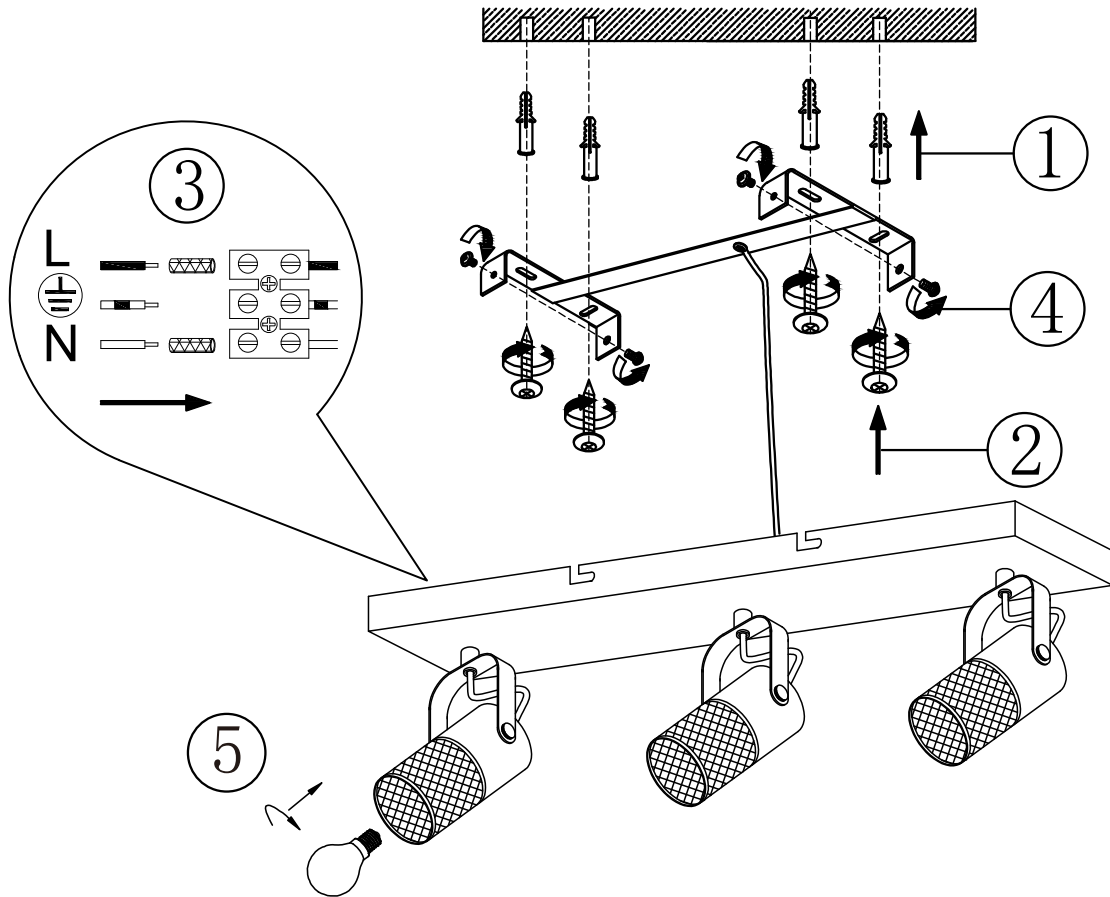

(SR) UPOZORENJE!

Prije početka montaže, pažljivo pročitajte sigurnosne upute!

(UK) ПОПЕРЕДЖЕННЯ!

Перед розбиранням, будь ласка, уважно прочитайте інструкції з техніки безпеки!

230V ~ 50Hz, 3x E14 / max. 40W