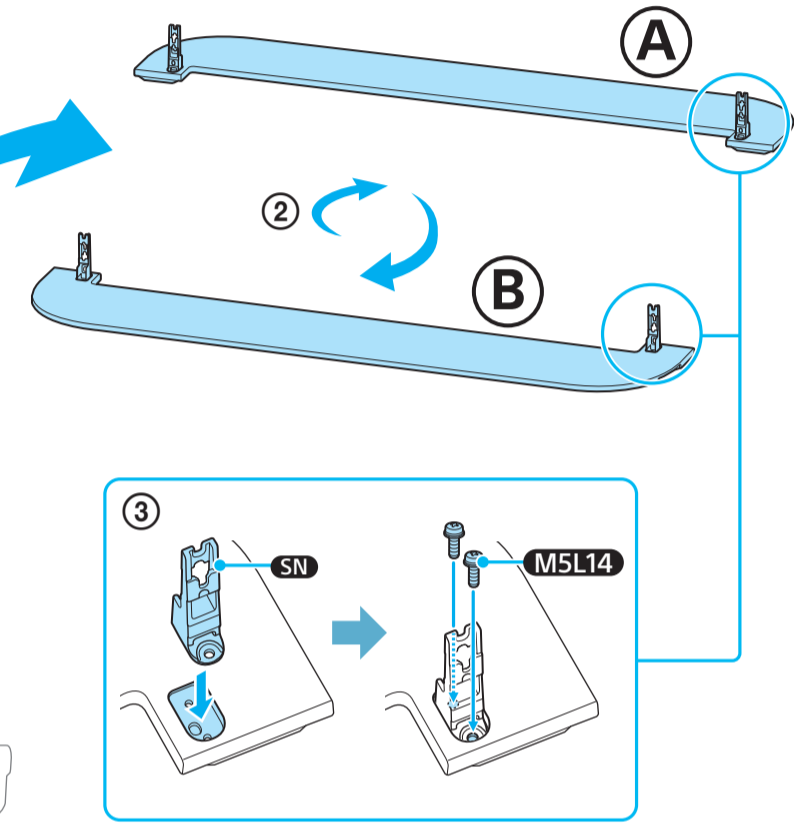

Setup Guide

Название продукта: Телевизор
Назва виробу: Телевізор

5-037-319-11(1)

GB	Setup Guide
FR	Guide d'installation
ES	Guía de configuración
NL	Installatiehandleiding
DE	Einrichtungshandbuch
PT	Guia de configuração
IT	Guida di installazione
SE	Startguide

DK	Installationsvejledning
FI	Asetusopas
NO	Innstillingsveiledning
PL	Przewodnik ustawień
CZ	Průvodce nastavením
SK	Sprievodca nastavením
HU	Beállítás útmutató
RO	Ghid de configurare

BG	Ръководство за настройка
GR	Οδηγός εγκατάστασης
TR	Kurulum Kılavuzu
RU	Руководство по установке
UA	Посібник із налаштування
AR	دليل الإعداد

*1 Only for limited region/country/model. / Uniquement pour certaines régions, certains pays ou certains modèles. / Solo para algunas regiones/países/modelos. / Beperkt tot bepaalde regio's/landen/modellen. / Nur für bestimmte Regionen/Länder/Modelle. / Apenas para determinadas regiões/países/modelos. / Solo per alcune Regioni/Paesi/Modelli. / Endast för begränsad region/land/modell. /

Kun for begrænsede regioner/lande/modeller. / Vain tietyt alueet/maat/mallit. / Kun for begrenset region/land/modell. / Wyłącznie w przypadku niektórych regionów/krajów/modeli. / Pouze pro některé oblasti/země/modely. / Len pre obmedzenú oblasť/krajinu/obmedzený model. / Csak egyes régiók/országok/típus esetén. / Numai pentru anumite regiuni/țări/modele. / Само за определени региони/страни/моделі. / Μόνο για περιορισμένες περιοχές/χώρες/μοντέλα. / Sadece kisitli bölgelerde/ülkede/modelde. / Только для определенных регионов/стран/моделей. /

Лише для обмеженого регіону/країни/моделі. / لمناطق/بلدان/موديلات محددة فقط. /