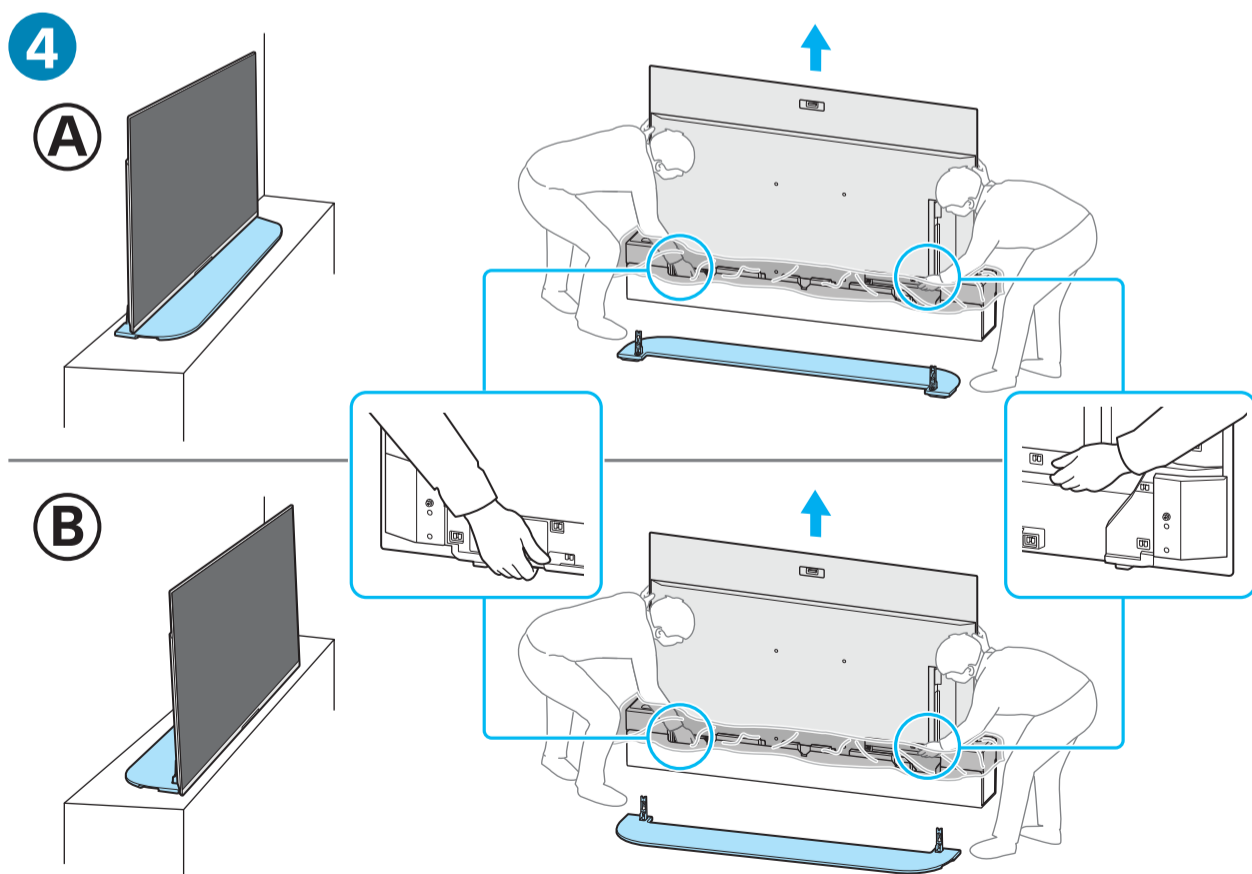

Setup Guide

Название продукта: Телевизор
Назва виробу: Телевізор

5-037-319-11(1)

GB	Setup Guide
FR	Guide d'installation
ES	Guía de configuración
NL	Installatiehandleiding
DE	Einrichtungshandbuch
PT	Guia de configuração
IT	Guida di installazione
SE	Startguide

DK	Installationsvejledning
FI	Asetusopas
NO	Innstillingsveiledning
PL	Przewodnik ustawień
CZ	Průvodce nastavením
SK	Sprievodca nastavením
HU	Beállítás útmutató
RO	Ghid de configurare

BG	Ръководство за настройка
GR	Οδηγός εγκατάστασης
TR	Kurulum Kılavuzu
RU	Руководство по установке
UA	Посібник із налаштування
AR	دليل الإعداد

*1 Only for limited region/country/model. / Uniquement pour certaines régions, certains pays ou certains modèles. / Solo para algunas regiones/países/modelos. / Beperkt tot bepaalde regio's/landen/modellen. / Nur für bestimmte Regionen/Länder/Modelle. / Apenas para determinadas regiões/países/modelos. / Solo per alcune Regioni/Paesi/Modelli. / Endast för begränsad region/land/modell. /

Kun for begrænsede regioner/lande/modeller. / Vain tietyt alueet/maat/mallit. / Kun for begrenset region/land/modell. / Wyłącznie w przypadku niektórych regionów/krajów/modeli. / Pouze pro některé oblasti/země/modely. / Len pre obmedzenú oblasť/krajinu/obmedzený model. / Csak egyes régiók/országok/típus esetén. / Numai pentru anumite regiuni/țări/modele. / Само за определени региони/страни/моделі. / Μόνο για περιορισμένες περιοχές/χώρες/μοντέλα. / Sadece kisitli bölgelerde/ülkede/modelde. / Только для определенных регионов/стран/моделей. /

Лише для обмеженого регіону/країни/моделі. / لمناطق/بلدان/موديلات محددة فقط. /