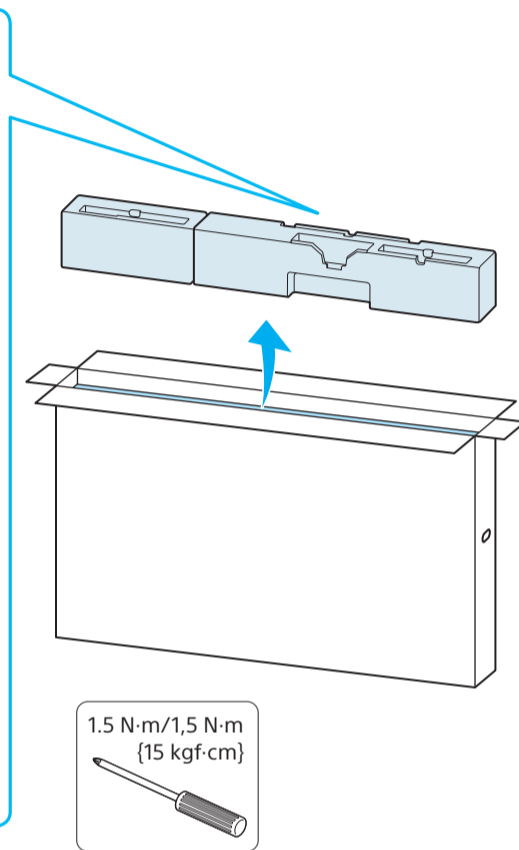

Setup Guide

Название продукта: Телевизор
Назва виробу: Телевізор

5-037-319-11(1)

GB	Setup Guide
FR	Guide d'installation
ES	Guía de configuración
NL	Installatiehandleiding
DE	Einrichtungshandbuch
PT	Guia de configuração
IT	Guida di installazione
SE	Startguide

DK	Installationsvejledning
FI	Asetusopas
NO	Innstillingsveiledning
PL	Przewodnik ustawień
CZ	Průvodce nastavením
SK	Sprievodca nastavením
HU	Beállítás útmutató
RO	Ghid de configurare

BG	Ръководство за настройка
GR	Οδηγός εγκατάστασης
TR	Kurulum Kılavuzu
RU	Руководство по установке
UA	Посібник із налаштування
AR	دليل الإعداد

*1 Only for limited region/country/model. / Uniquement pour certaines régions, certains pays ou certains modèles. / Solo para algunas regiones/países/modelos. / Beperkt tot bepaalde regio's/landen/modellen. / Nur für bestimmte Regionen/Länder/Modelle. / Apenas para determinadas regiões/países/modelos. / Solo per alcune Regioni/Paesi/Modelli. / Endast för begränsad region/land/modell. /

Kun for begrænsede regioner/lande/modeller. / Vain tietyt alueet/maat/mallit. / Kun for begrenset region/land/modell. / Wyłącznie w przypadku niektórych regionów/krajów/modeli. / Pouze pro některé oblasti/země/modely. / Len pre obmedzenú oblasť/krajinu/obmedzený model. / Csak egyes régiók/országok/típus esetén. / Numai pentru anumite regiuni/țări/modele. / Само за определени региони/страни/моделі. / Μόνο για περιορισμένες περιοχές/χώρες/μοντέλα. / Sadece kisitli bölgelerde/ülkede/modelde. / Только для определенных регионов/стран/моделей. /

Лише для обмеженого регіону/країни/моделі. / لمناطق/بلدان/موديلات محددة فقط. /