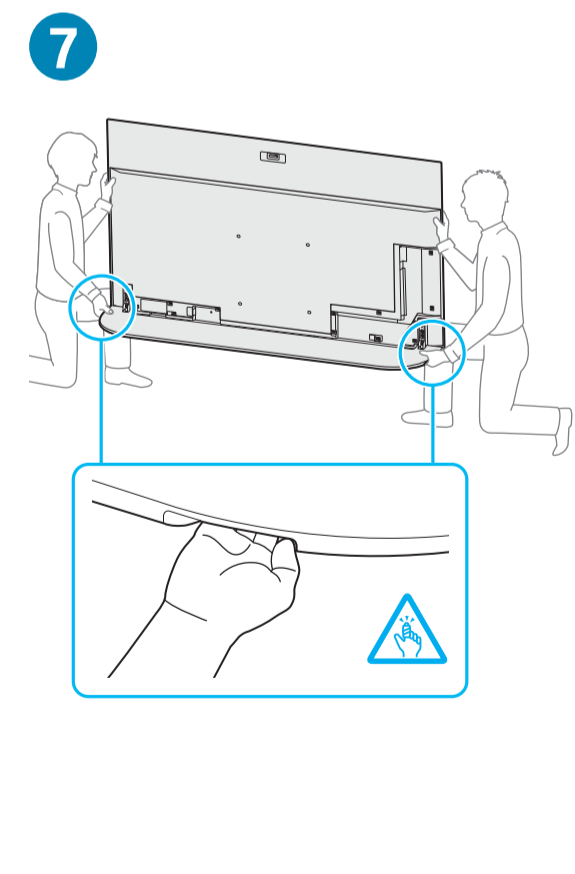

Setup Guide

Название продукта: Телевизор
Назва виробу: Телевізор

5-037-319-11(1)

GB	Setup Guide
FR	Guide d'installation
ES	Guía de configuración
NL	Installatiehandleiding
DE	Einrichtungshandbuch
PT	Guia de configuração
IT	Guida di installazione
SE	Startguide

DK	Installationsvejledning
FI	Asetusopas
NO	Innstillingsveiledning
PL	Przewodnik ustawień
CZ	Průvodce nastavením
SK	Sprievodca nastavením
HU	Beállítás útmutató
RO	Ghid de configurare

BG	Ръководство за настройка
GR	Οδηγός εγκατάστασης
TR	Kurulum Kılavuzu
RU	Руководство по установке
UA	Посібник із налаштування
AR	دليل الإعداد

*1 Only for limited region/country/model. / Uniquement pour certaines régions, certains pays ou certains modèles. / Solo para algunas regiones/países/modelos. / Beperkt tot bepaalde regio's/landen/modellen. / Nur für bestimmte Regionen/Länder/Modelle. / Apenas para determinadas regiões/países/modelos. / Solo per alcune Regioni/Paesi/Modelli. / Endast för begränsad region/land/modell. /

Kun for begrænsede regioner/lande/modeller. / Vain tietyt alueet/maat/mallit. / Kun for begrenset region/land/modell. / Wyłącznie w przypadku niektórych regionów/krajów/modeli. / Pouze pro některé oblasti/země/modely. / Len pre obmedzenú oblasť/krajinu/obmedzený model. / Csak egyes régiók/országok/típus esetén. / Numai pentru anumite regiuni/țări/modele. / Само за определени региони/страни/моделі. / Μόνο για περιορισμένες περιοχές/χώρες/μοντέλα. / Sadece kisitli bölgelerde/ülkede/modelde. / Только для определенных регионов/стран/моделей. /

Лише для обмеженого регіону/країни/моделі. / لمناطق/بلدان/موديلات محددة فقط. /