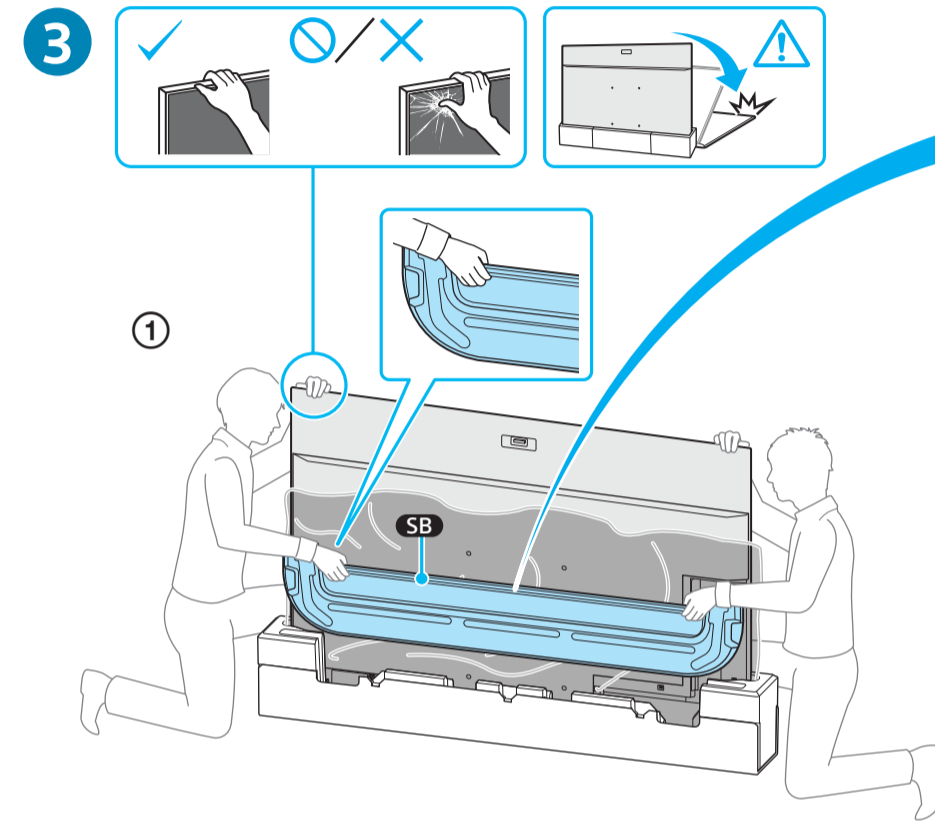

Setup Guide

Название продукта: Телевизор
Назва виробу: Телевізор

5-037-319-11(1)

GB	Setup Guide
FR	Guide d'installation
ES	Guía de configuración
NL	Installatiehandleiding
DE	Einrichtungshandbuch
PT	Guia de configuração
IT	Guida di installazione
SE	Startguide

DK	Installationsvejledning
FI	Asetusopas
NO	Innstillingsveiledning
PL	Przewodnik ustawień
CZ	Průvodce nastavením
SK	Sprievodca nastavením
HU	Beállítás útmutató
RO	Ghid de configurare

BG	Ръководство за настройка
GR	Οδηγός εγκατάστασης
TR	Kurulum Kılavuzu
RU	Руководство по установке
UA	Посібник із налаштування
AR	دليل الإعداد

*1 Only for limited region/country/model. / Uniquement pour certaines régions, certains pays ou certains modèles. / Solo para algunas regiones/países/modelos. / Beperkt tot bepaalde regio's/landen/modellen. / Nur für bestimmte Regionen/Länder/Modelle. / Apenas para determinadas regiões/países/modelos. / Solo per alcune Regioni/Paesi/Modelli. / Endast för begränsad region/land/modell. /

Kun for begrænsede regioner/lande/modeller. / Vain tietyt alueet/maat/mallit. / Kun for begrenset region/land/modell. / Wyłącznie w przypadku niektórych regionów/krajów/modeli. / Pouze pro některé oblasti/země/modely. / Len pre obmedzenú oblasť/krajinu/obmedzený model. / Csak egyes régiók/országok/típus esetén. / Numai pentru anumite regiuni/țări/modele. / Само за определени региони/страни/моделі. / Μόνο για περιορισμένες περιοχές/χώρες/μοντέλα. / Sadece kisitli bölgelerde/ülkede/modelde. / Только для определенных регионов/стран/моделей. /

Лише для обмеженого регіону/країни/моделі. / لمناطق/بلدان/موديلات محددة فقط. /