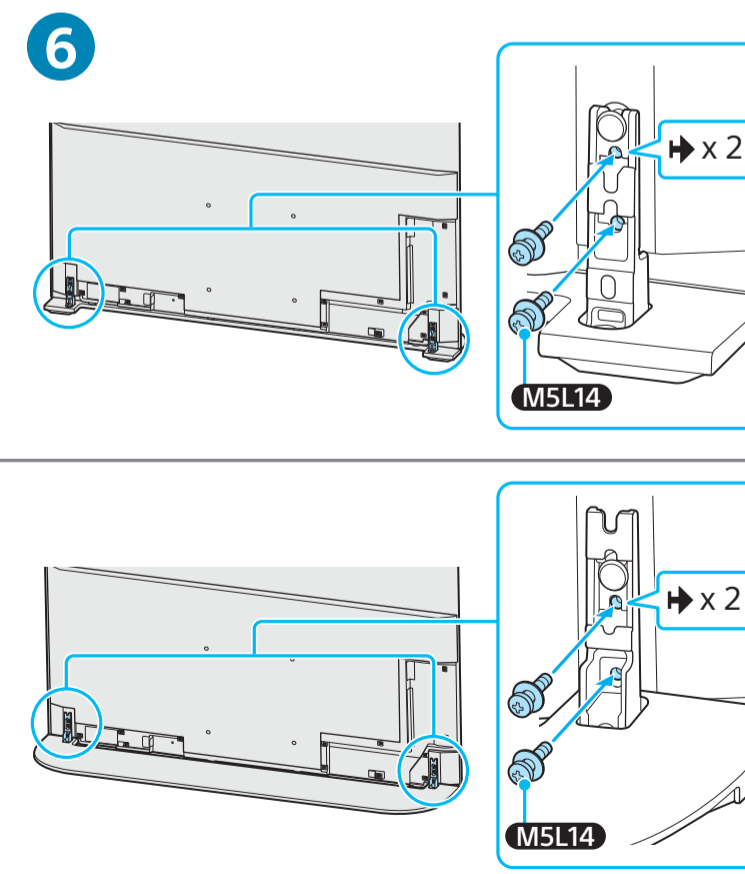

Setup Guide

Название продукта: Телевизор
Назва виробу: Телевізор

5-037-319-11(1)

GB	Setup Guide
FR	Guide d'installation
ES	Guía de configuración
NL	Installatiehandleiding
DE	Einrichtungshandbuch
PT	Guia de configuração
IT	Guida di installazione
SE	Startguide

DK	Installationsvejledning
FI	Asetusopas
NO	Innstillingsveiledning
PL	Przewodnik ustawień
CZ	Průvodce nastavením
SK	Sprievodca nastavením
HU	Beállítás útmutató
RO	Ghid de configurare

BG	Ръководство за настройка
GR	Οδηγός εγκατάστασης
TR	Kurulum Kılavuzu
RU	Руководство по установке
UA	Посібник із налаштування
AR	دليل الإعداد

*1 Only for limited region/country/model. / Uniquement pour certaines régions, certains pays ou certains modèles. / Solo para algunas regiones/países/modelos. / Beperkt tot bepaalde regio's/landen/modellen. / Nur für bestimmte Regionen/Länder/Modelle. / Apenas para determinadas regiões/países/modelos. / Solo per alcune Regioni/Paesi/Modelli. / Endast för begränsad region/land/modell. /

Kun for begrænsede regioner/lande/modeller. / Vain tietyt alueet/maat/mallit. / Kun for begrenset region/land/modell. / Wyłącznie w przypadku niektórych regionów/krajów/modeli. / Pouze pro některé oblasti/země/modely. / Len pre obmedzenú oblasť/krajinu/obmedzený model. / Csak egyes régiók/országok/típus esetén. / Numai pentru anumite regiuni/țări/modele. / Само за определени региони/страни/моделі. / Μόνο για περιορισμένες περιοχές/χώρες/μοντέλα. / Sadece kisitli bölgelerde/ülkede/modelde. / Только для определенных регионов/стран/моделей. /

Лише для обмеженого регіону/країни/моделі. / لمناطق/بلدان/موديلات محددة فقط. /