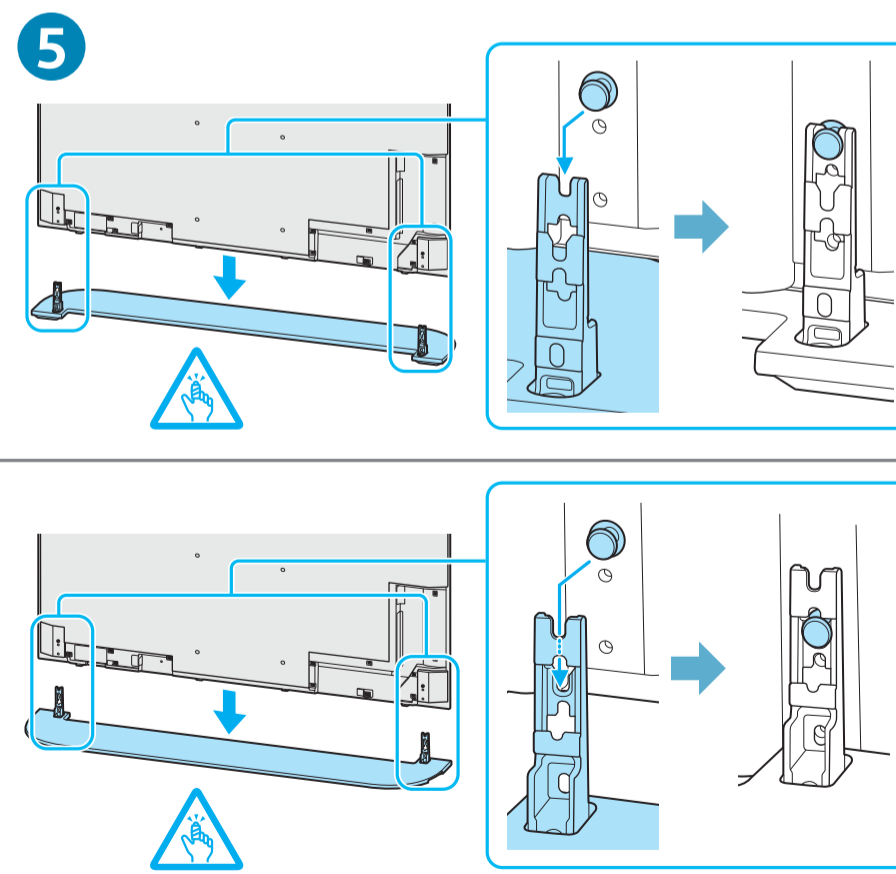

Setup Guide

Название продукта: Телевизор
Назва виробу: Телевізор

5-037-319-11(1)

GB	Setup Guide
FR	Guide d'installation
ES	Guía de configuración
NL	Installatiehandleiding
DE	Einrichtungshandbuch
PT	Guia de configuração
IT	Guida di installazione
SE	Startguide

DK	Installationsvejledning
FI	Asetusopas
NO	Innstillingsveiledning
PL	Przewodnik ustawień
CZ	Průvodce nastavením
SK	Sprievodca nastavením
HU	Beállítás útmutató
RO	Ghid de configurare

BG	Ръководство за настройка
GR	Οδηγός εγκατάστασης
TR	Kurulum Kılavuzu
RU	Руководство по установке
UA	Посібник із налаштування
AR	دليل الإعداد

*1 Only for limited region/country/model. / Uniquement pour certaines régions, certains pays ou certains modèles. / Solo para algunas regiones/países/modelos. / Beperkt tot bepaalde regio's/landen/modellen. / Nur für bestimmte Regionen/Länder/Modelle. / Apenas para determinadas regiões/países/modelos. / Solo per alcune Regioni/Paesi/Modelli. / Endast för begränsad region/land/modell. /

Kun for begrænsede regioner/lande/modeller. / Vain tietyt alueet/maat/mallit. / Kun for begrenset region/land/modell. / Wyłącznie w przypadku niektórych regionów/krajów/modeli. / Pouze pro některé oblasti/země/modely. / Len pre obmedzenú oblasť/krajinu/obmedzený model. / Csak egyes régiók/országok/típus esetén. / Numai pentru anumite regiuni/țări/modele. / Само за определени региони/страни/моделі. / Μόνο για περιορισμένες περιοχές/χώρες/μοντέλα. / Sadece kisitli bölgelerde/ülkede/modelde. / Только для определенных регионов/стран/моделей. /

Лише для обмеженого регіону/країни/моделі. / لمناطق/بلدان/موديلات محددة فقط. /