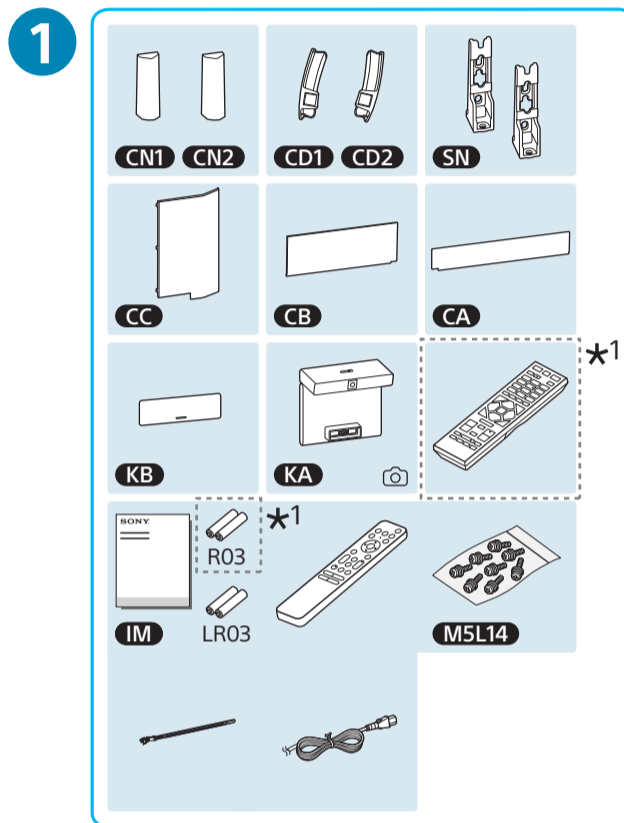

Setup Guide

Название продукта: Телевизор
Назва виробу: Телевізор

5-037-319-11(1)

GB	Setup Guide
FR	Guide d'installation
ES	Guía de configuración
NL	Installatiehandleiding
DE	Einrichtungshandbuch
PT	Guia de configuração
IT	Guida di installazione
SE	Startguide

DK	Installationsvejledning
FI	Asetusopas
NO	Innstillingsveiledning
PL	Przewodnik ustawień
CZ	Průvodce nastavením
SK	Sprievodca nastavením
HU	Beállítás útmutató
RO	Ghid de configurare

BG	Ръководство за настройка
GR	Οδηγός εγκατάστασης
TR	Kurulum Kılavuzu
RU	Руководство по установке
UA	Посібник із налаштування
AR	دليل الإعداد

*1 Only for limited region/country/model. / Uniquement pour certaines régions, certains pays ou certains modèles. / Solo para algunas regiones/países/modelos. / Beperkt tot bepaalde regio's/landen/modellen. / Nur für bestimmte Regionen/Länder/Modelle. / Apenas para determinadas regiões/países/modelos. / Solo per alcune Regioni/Paesi/Modelli. / Endast för begränsad region/land/modell. /

Kun for begrænsede regioner/lande/modeller. / Vain tietyt alueet/maat/mallit. / Kun for begrenset region/land/modell. / Wyłącznie w przypadku niektórych regionów/krajów/modeli. / Pouze pro některé oblasti/země/modely. / Len pre obmedzenú oblasť/krajinu/obmedzený model. / Csak egyes régiók/országok/típus esetén. / Numai pentru anumite regiuni/țări/modele. / Само за определени региони/страни/моделі. / Μόνο για περιορισμένες περιοχές/χώρες/μοντέλα. / Sadece kisitli bölgelerde/ülkede/modelde. / Только для определенных регионов/стран/моделей. /

Лише для обмеженого регіону/країни/моделі. / لمناطق/بلدان/موديلات محددة فقط. /