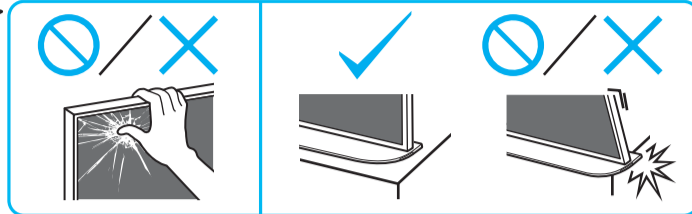

Setup Guide

Название продукта: Телевизор
Назва виробу: Телевізор

5-037-319-11(1)

GB	Setup Guide
FR	Guide d'installation
ES	Guía de configuración
NL	Installatiehandleiding
DE	Einrichtungshandbuch
PT	Guia de configuração
IT	Guida di installazione
SE	Startguide