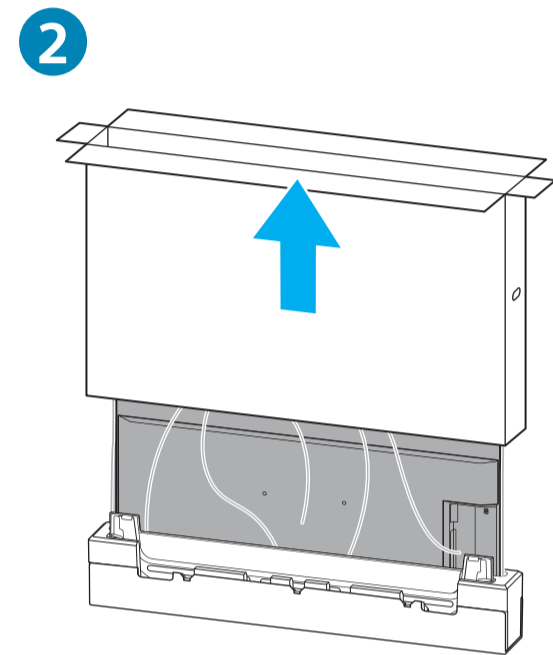

*1 Only for limited region/country/model. / Uniquement pour certaines régions, certains pays ou certains modèles. / Solo para algunas regiones/países/modelos. / Beperkt tot bepaalde regio's/landen/modellen. / Nur für bestimmte Regionen/Länder/Modelle. / Apenas para determinadas regiões/países/modelos. / Solo per alcune Regioni/Paesi/Modelli. / Endast för begränsad region/land/modell. /

Kun for begrænsede regioner/lande/modeller. / Vain tietyt alueet/maat/mallit. / Kun for begrenset region/land/modell. / Wyłącznie w przypadku niektórych regionów/krajów/modeli. / Pouze pro některé oblasti/země/modely. / Len pre obmedzenú oblasť/krajinu/obmedzený model. / Csak egyes régiók/országok/típus esetén. / Numai pentru anumite regiuni/țări/modele. / Само за определени региони/страни/моделі. / Μόνο για περιορισμένες περιοχές/χώρες/μοντέλα. / Sadece kisitli bölgelerde/ülkede/modelde. / Только для определенных регионов/стран/моделей. /

Лише для обмеженого регіону/країни/моделі. / لمناطق/بلدان/موديلات محددة فقط. /